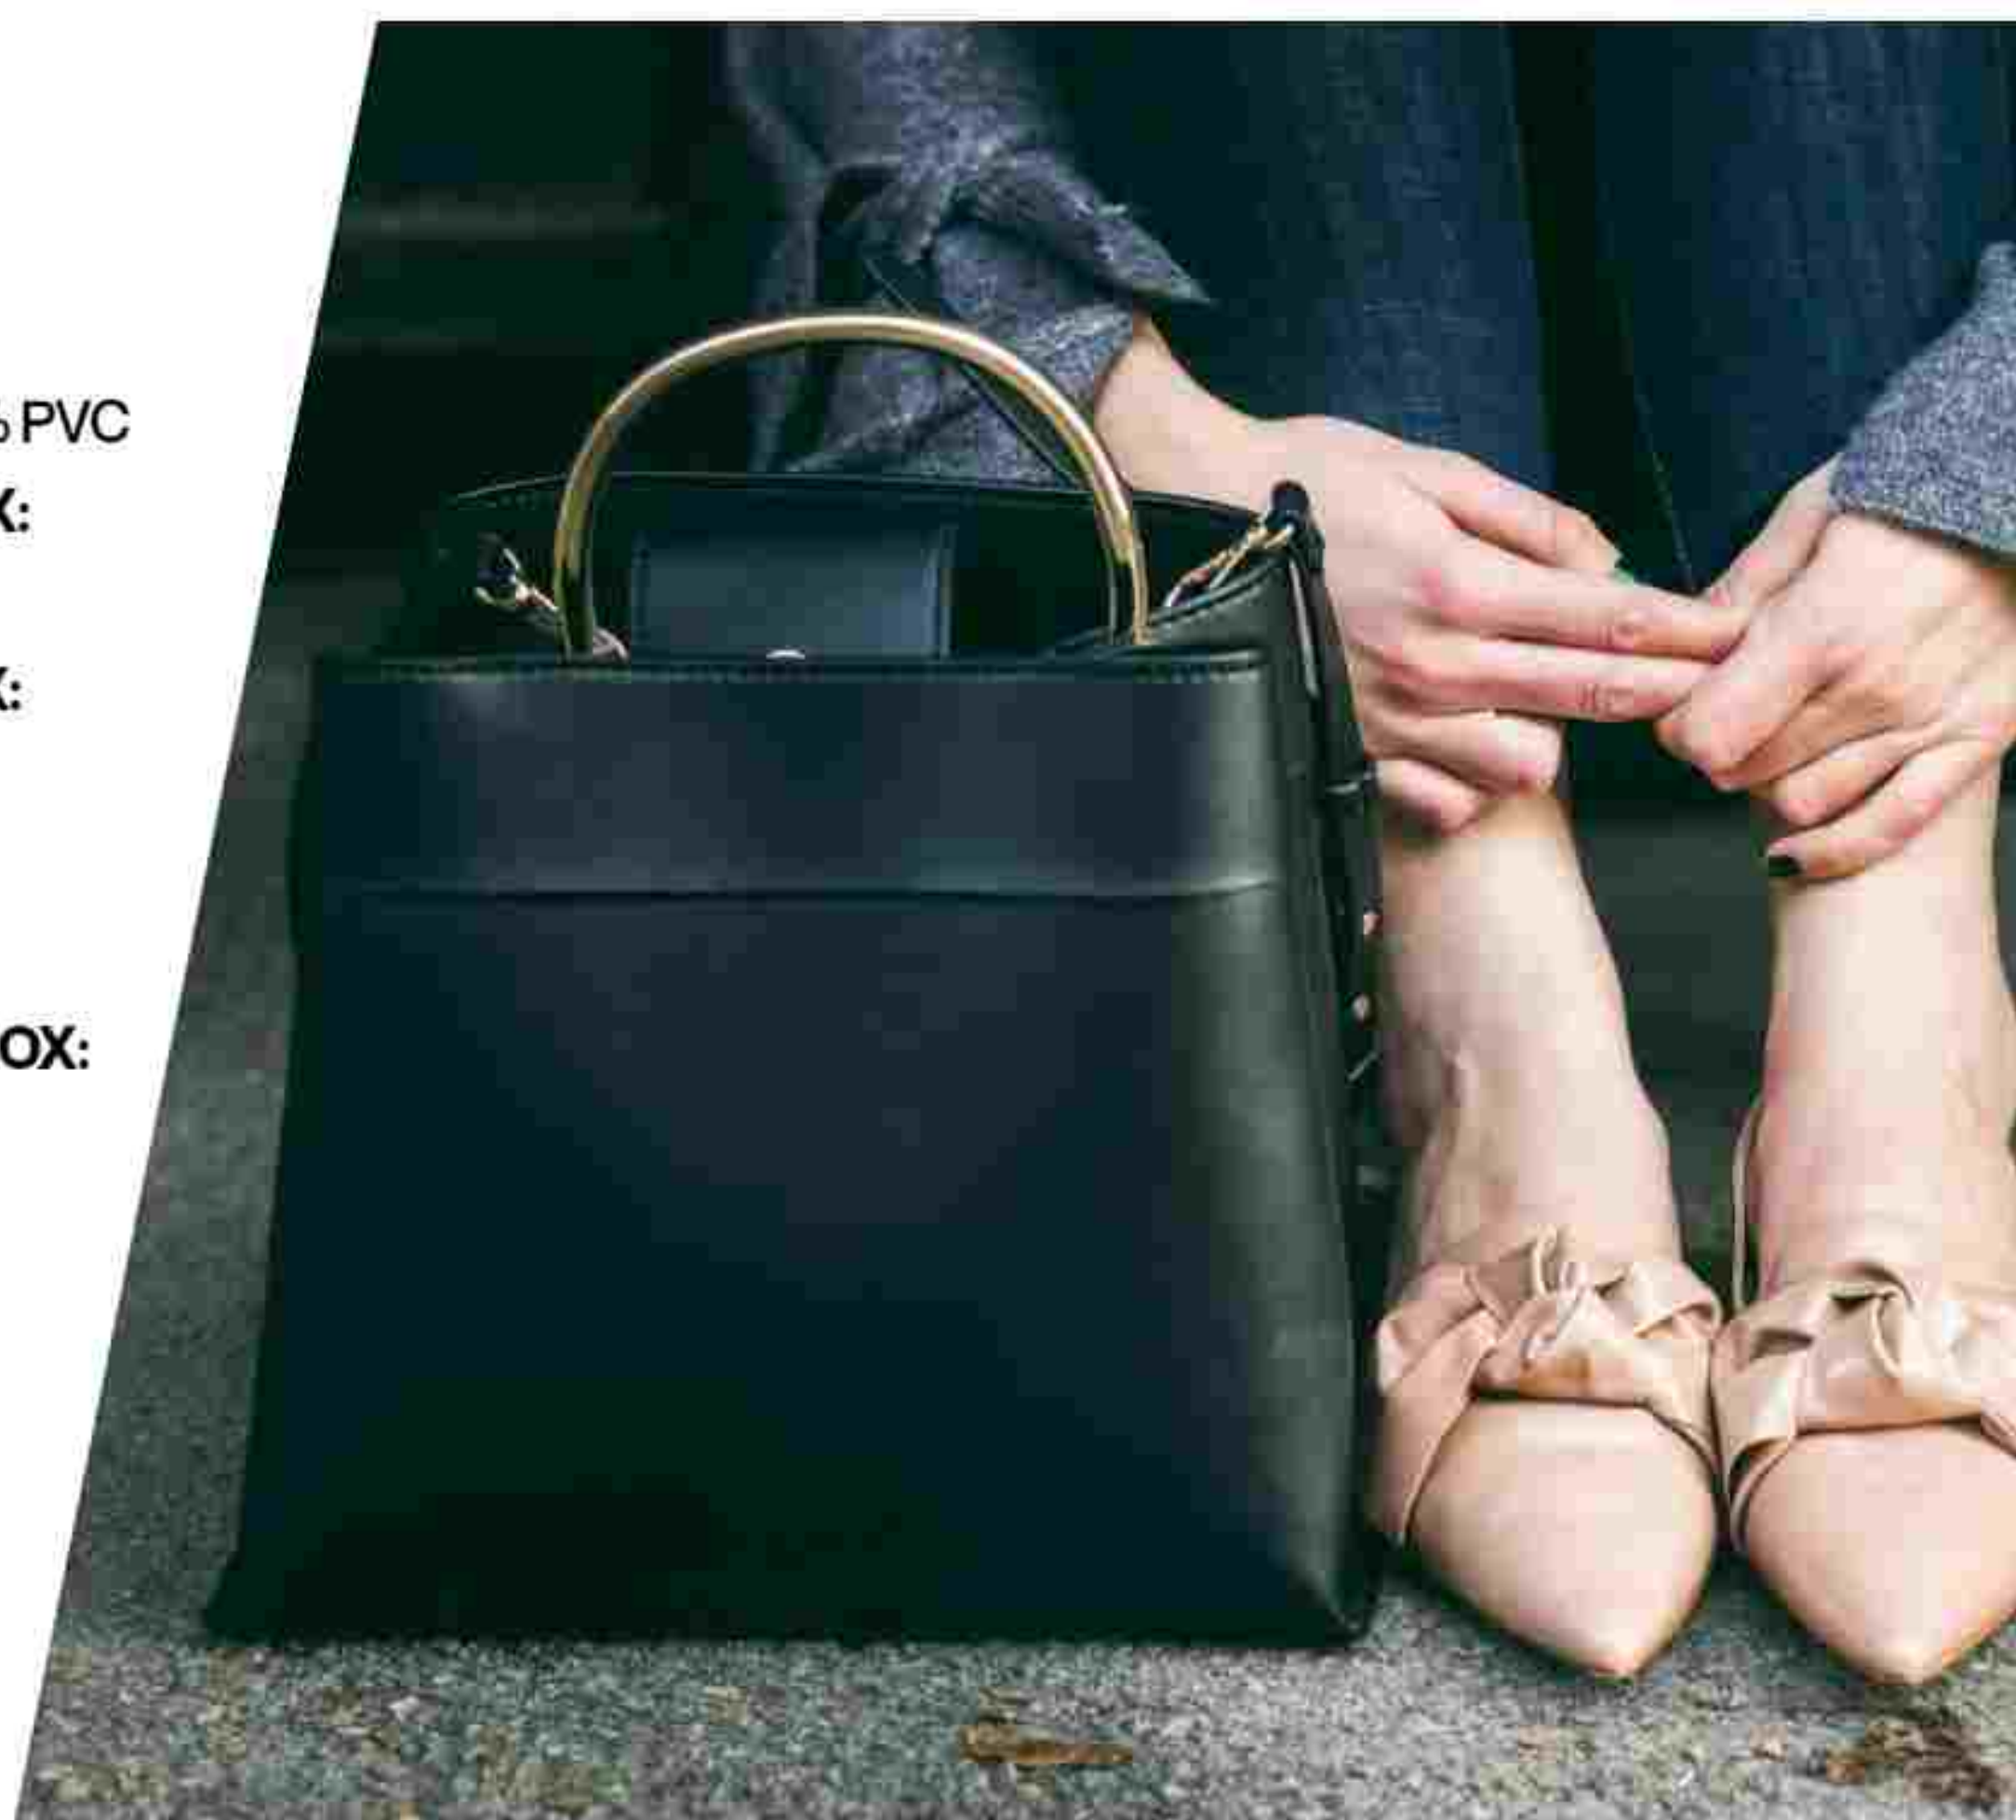

MALTA

Cueros Sintéticos

MATERIAL:

Superficie 100% PVC

ANCHO APROX:

1.40 mts

LARGO APROX:

40 mts

PESO APROX:

750 gr/m²

ESPESOR APROX:

+/- 0.80 mm

*Imágenes Referenciales

GAMA DE COLORES:

BENEFICIOS

Suave al tacto

Fácil limpieza

Flexible

Confort

MULTITOP