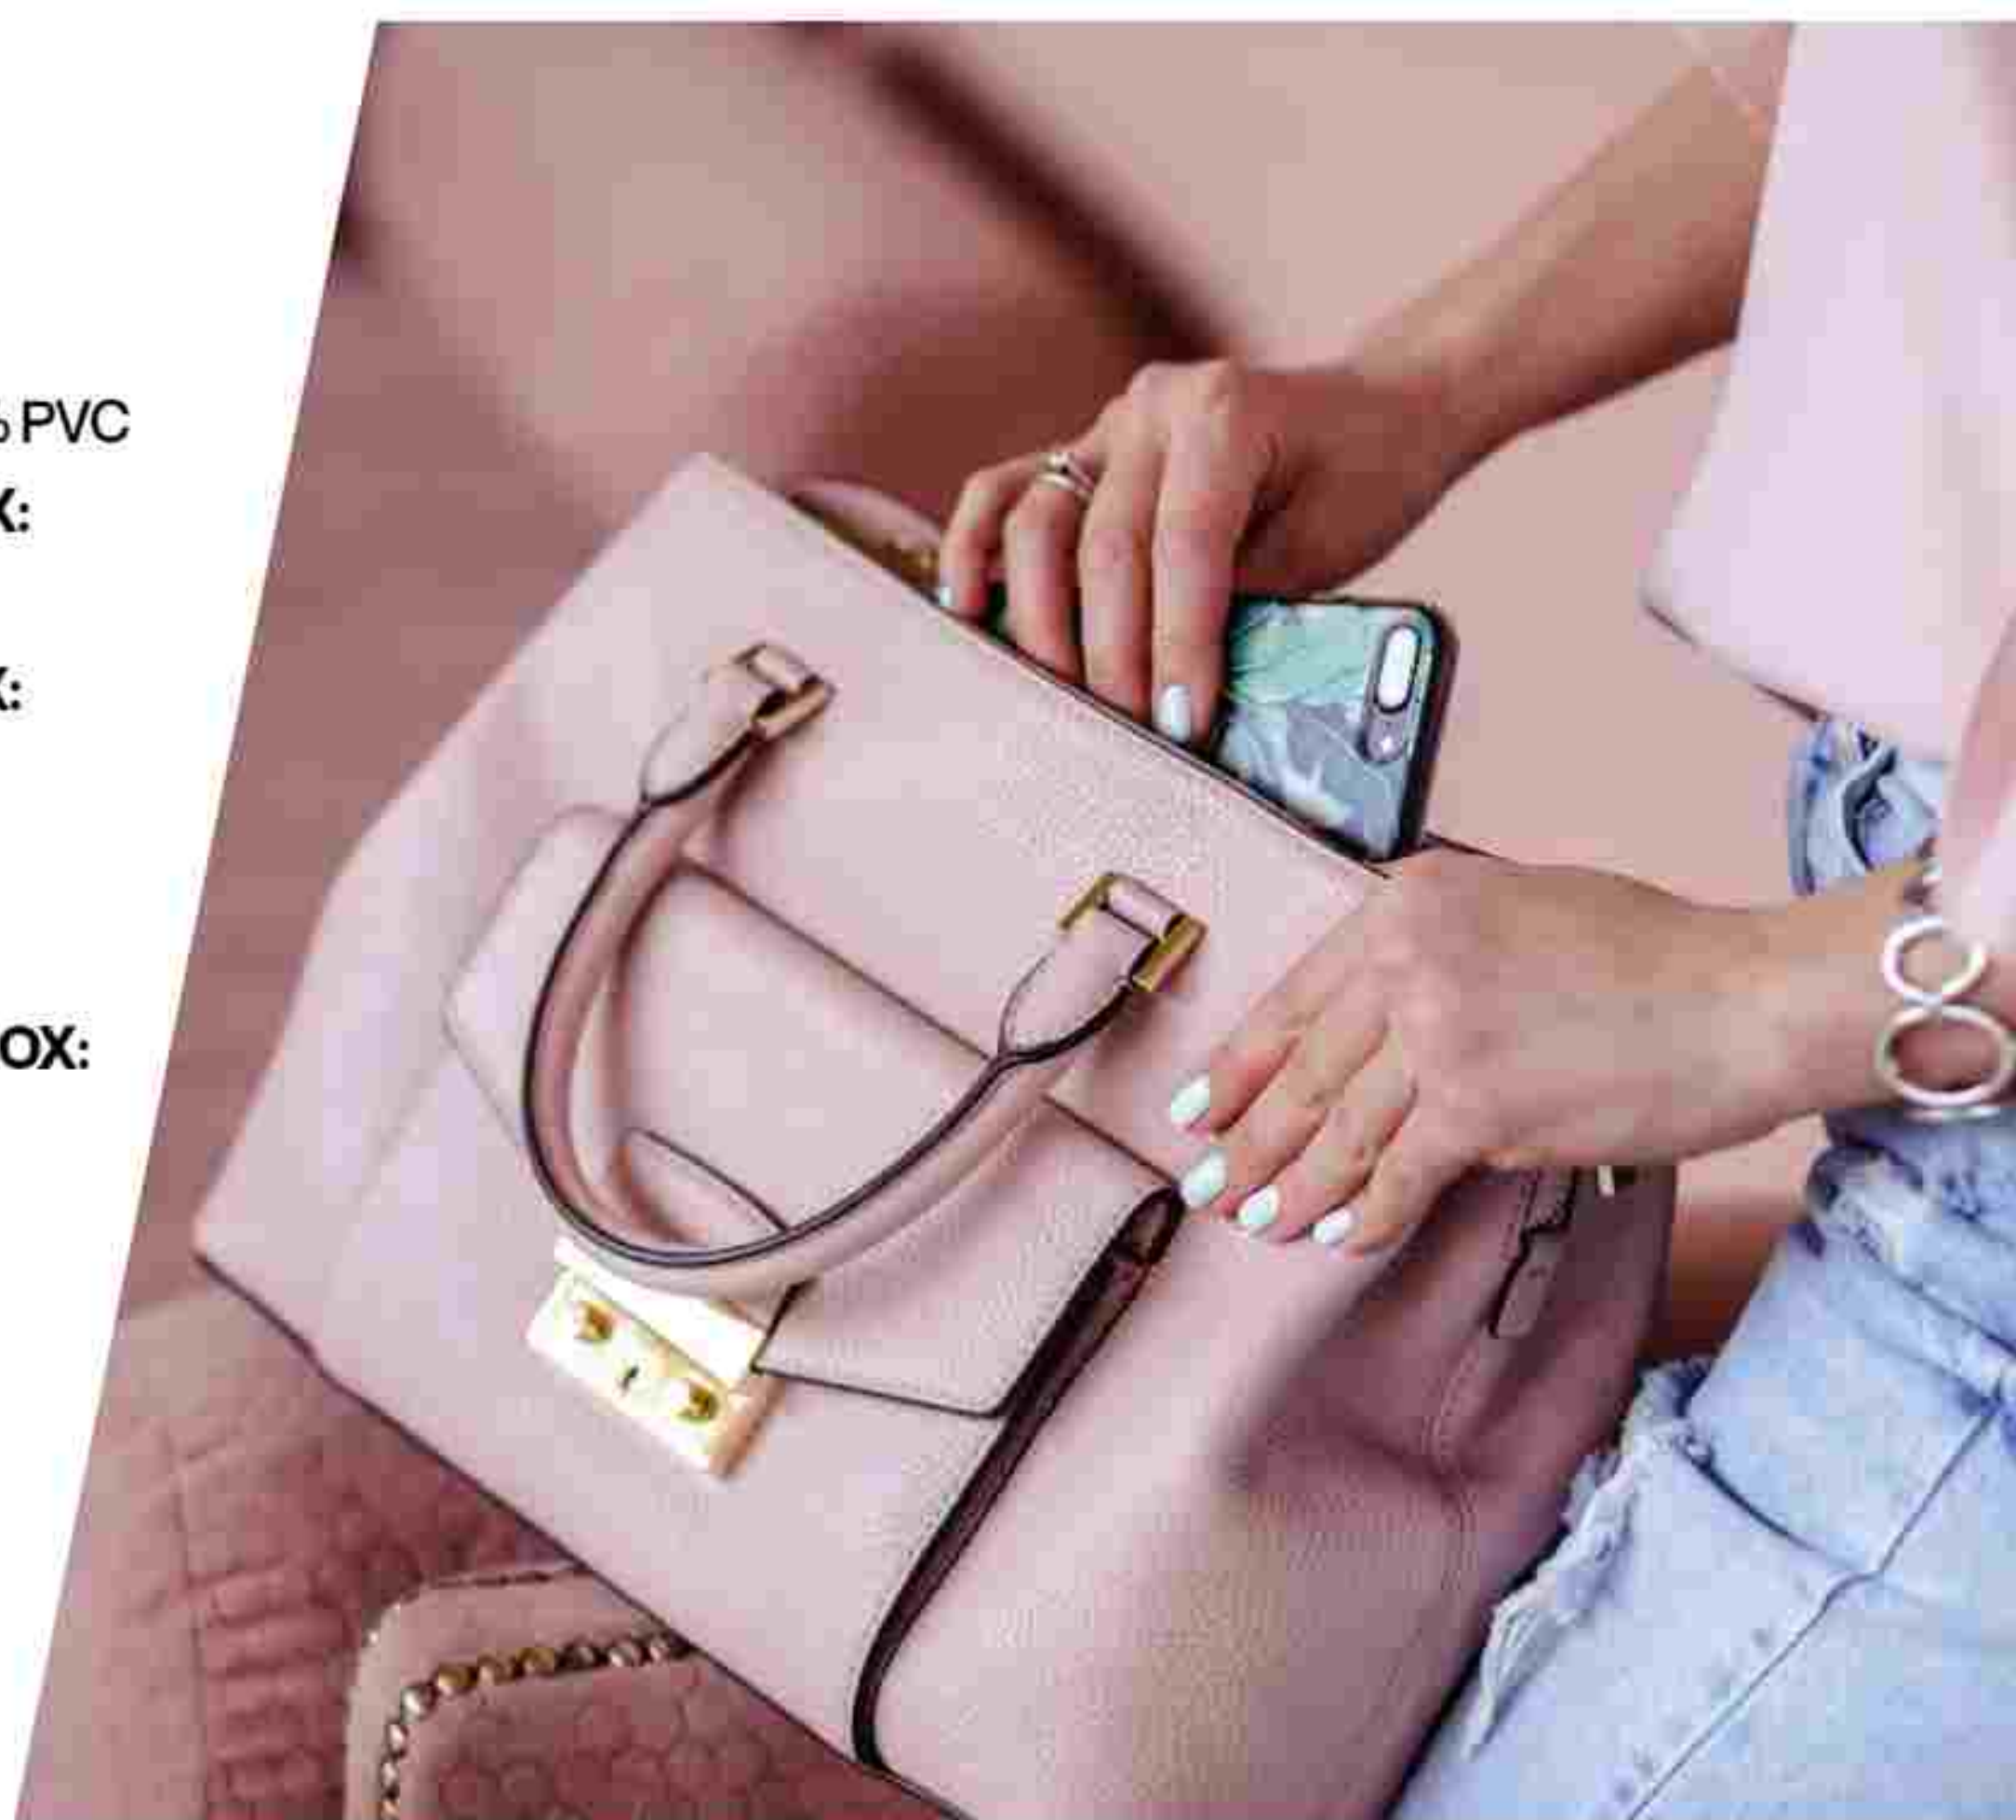

MASTODONTE

Cueros Sintéticos

MATERIAL:

Superficie 100% PVC

ANCHO APROX:

1.40 mts

LARGO APROX:

40 mts

PESO APROX:

660 gr/m2

ESPESOR APROX:

+/- 1.00 mm

*Imágenes Referenciales

GAMA DE COLORES:

AZUL

BLANCO

BURDEOS

CAMELO

MARRÓN

MELÓN

NATURAL

NEGRO

NUDE

ROSE

TERRACOTA

VINO

WAVE-TEMP

BENEFICIOS

Suave al tacto

Fácil limpieza

Flexible

Confort

MULTITOP