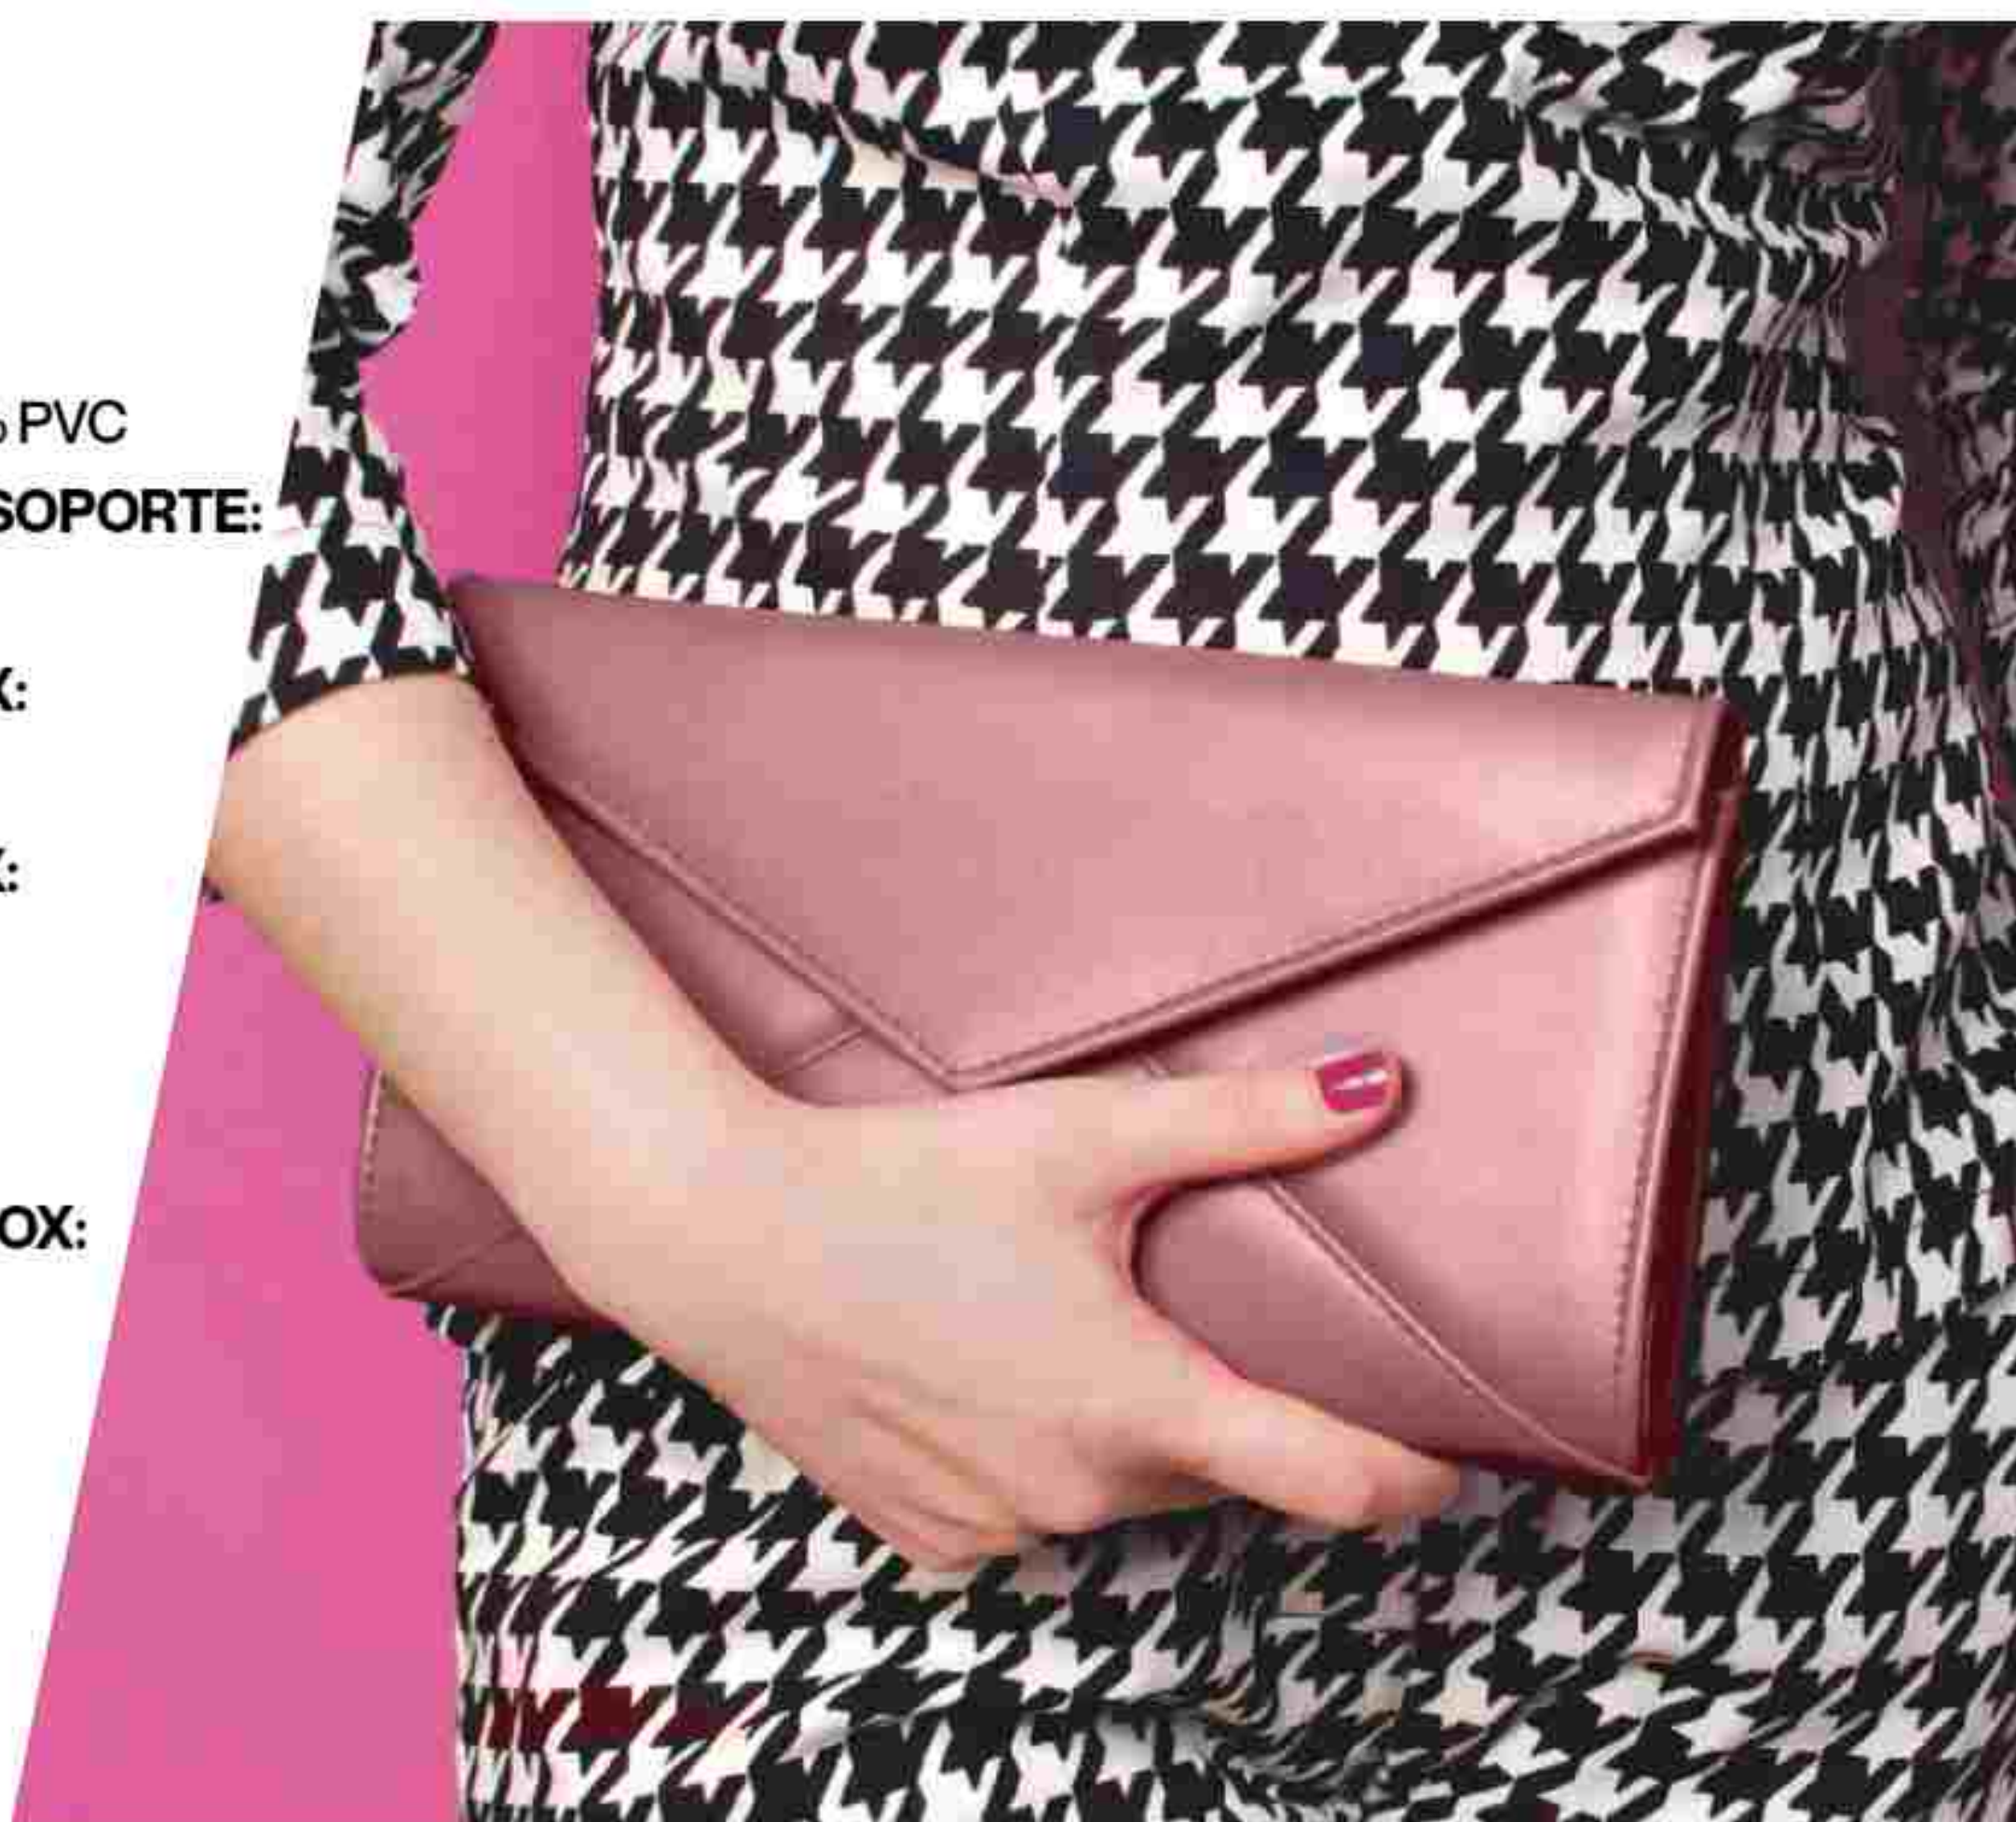

BOHEMIA

Cueros Sintéticos

MATERIAL:

Superficie 100% PVC

ACABADO DE SOPORTE:

Tejido Jersey

ANCHO APROX:

1.40 mts

LARGO APROX:

40 mts

PESO APROX:

750 gr/m²

ESPESOR APROX:

+/- 0.80 mm

*Imágenes Referenciales

GAMA DE COLORES:

BENEFICIOS

Suave al tacto

Fácil limpieza

Flexible

Confort

MULTITOP