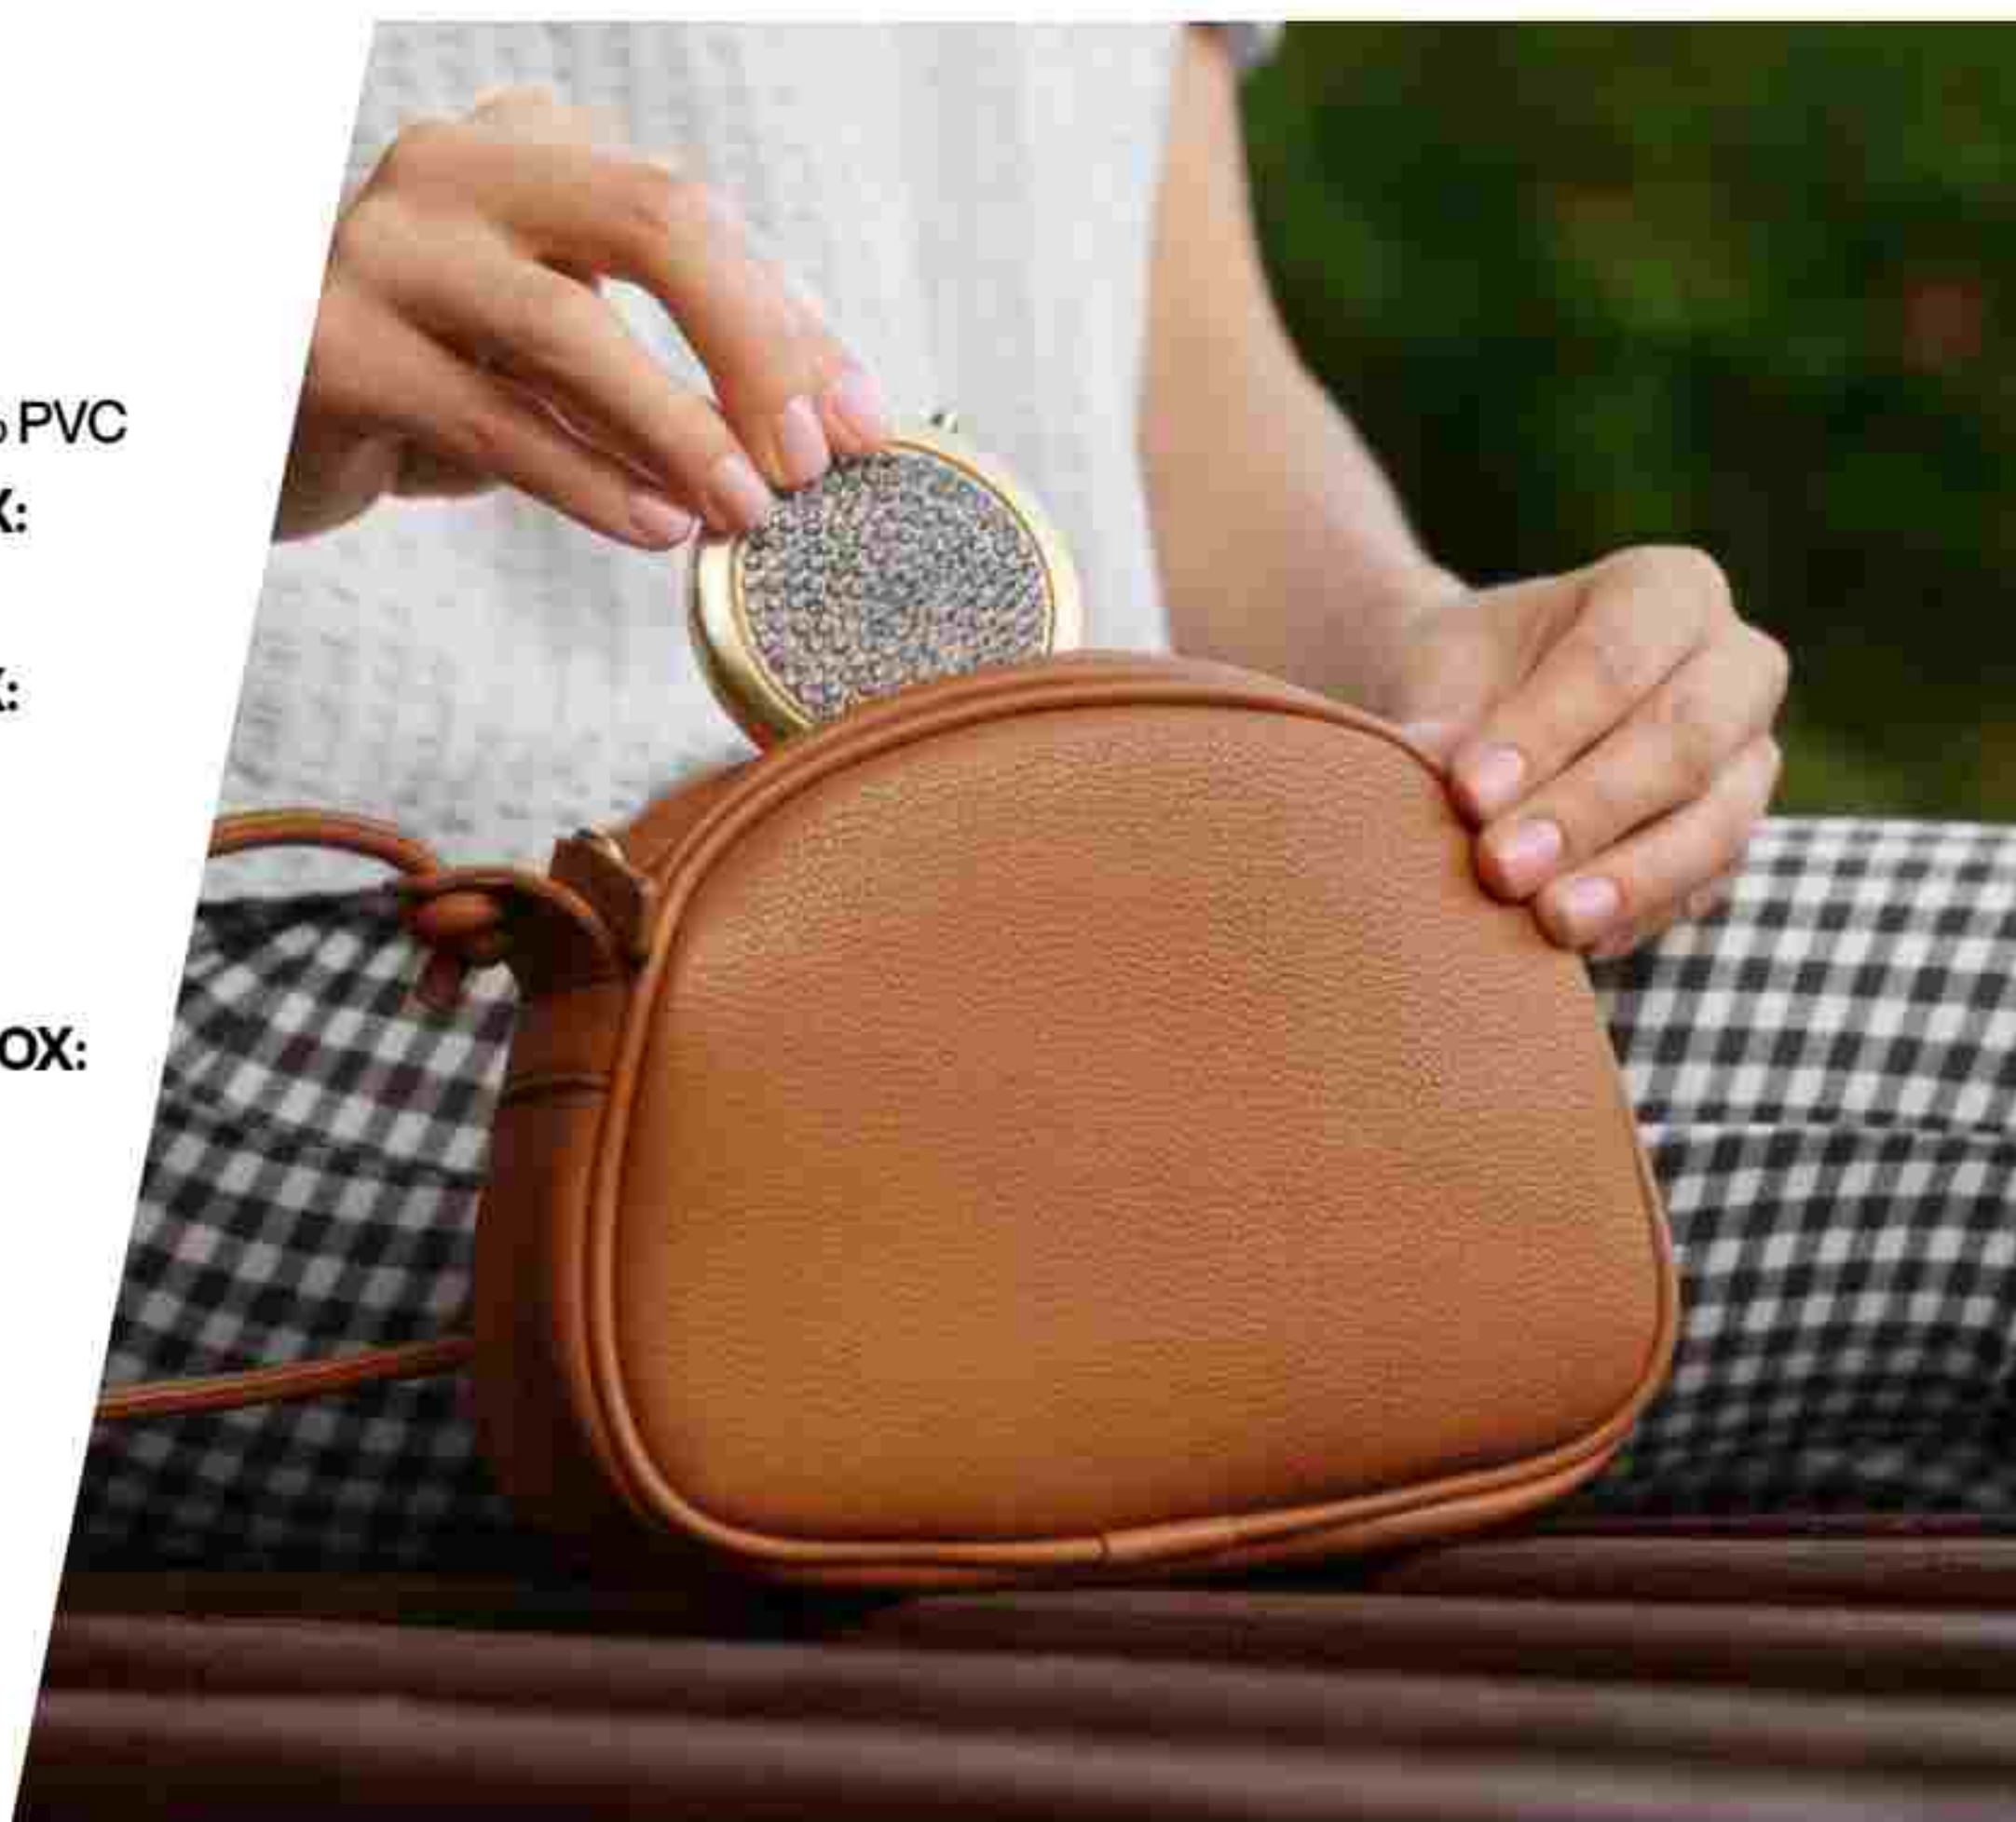

BAHIA

Cueros Sintéticos

MATERIAL:

Superficie 100% PVC

ANCHO APROX:

1.40 mts

LARGO APROX:

40 mts

PESO APROX:

500 gr/m²

ESPESOR APROX:

+/- 0.80 mm

*Imágenes Referenciales

GAMA DE COLORES:

BENEFICIOS

Suave al tacto

Fácil limpieza

Flexible

Confort

MULTITOP