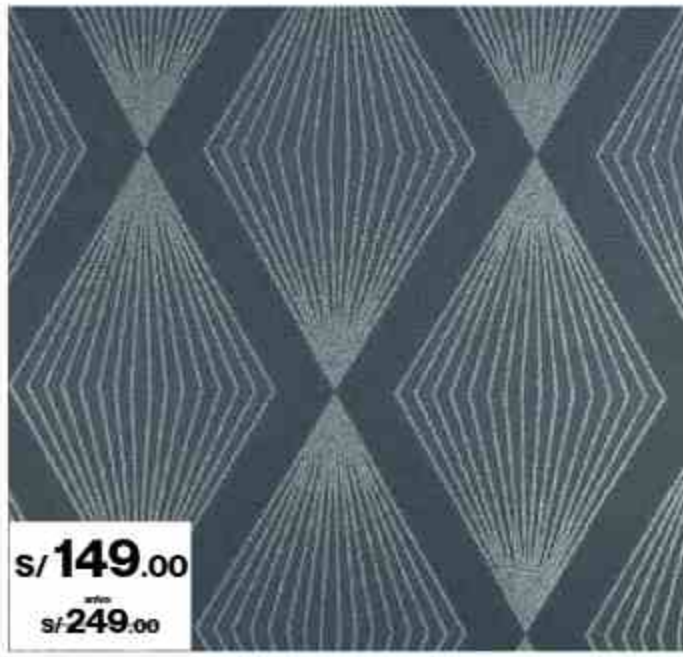

Papel Tapiz Fashionista Chandelier Navy