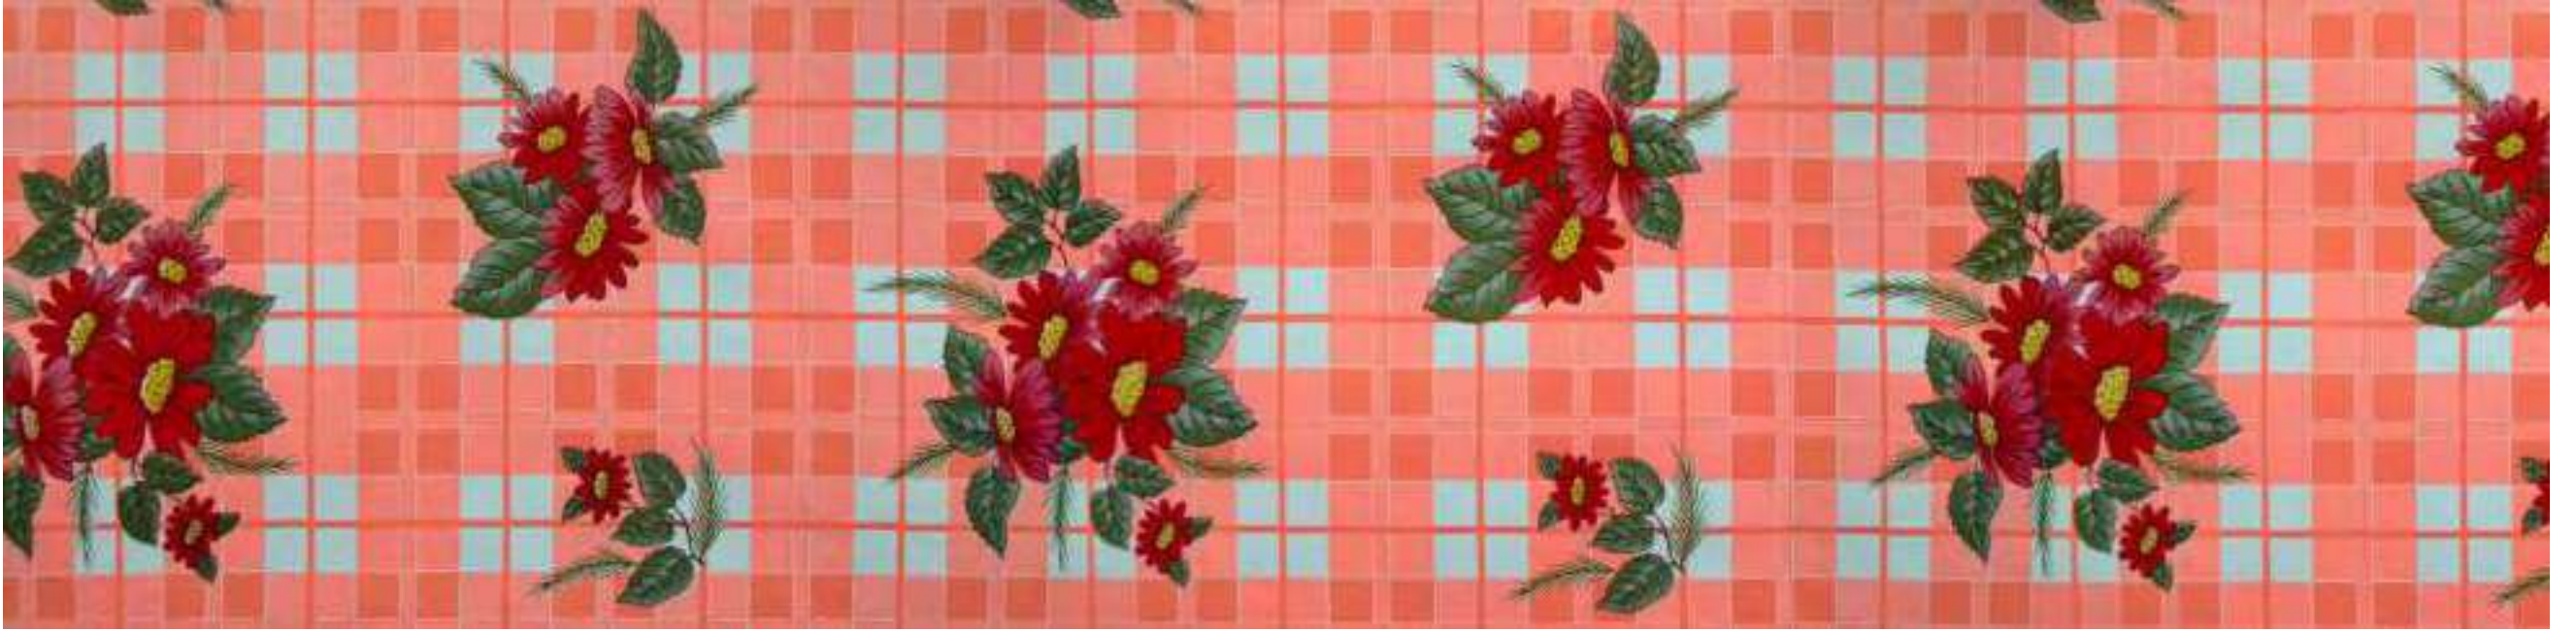

Ultra Hule Araceli Rojo 27