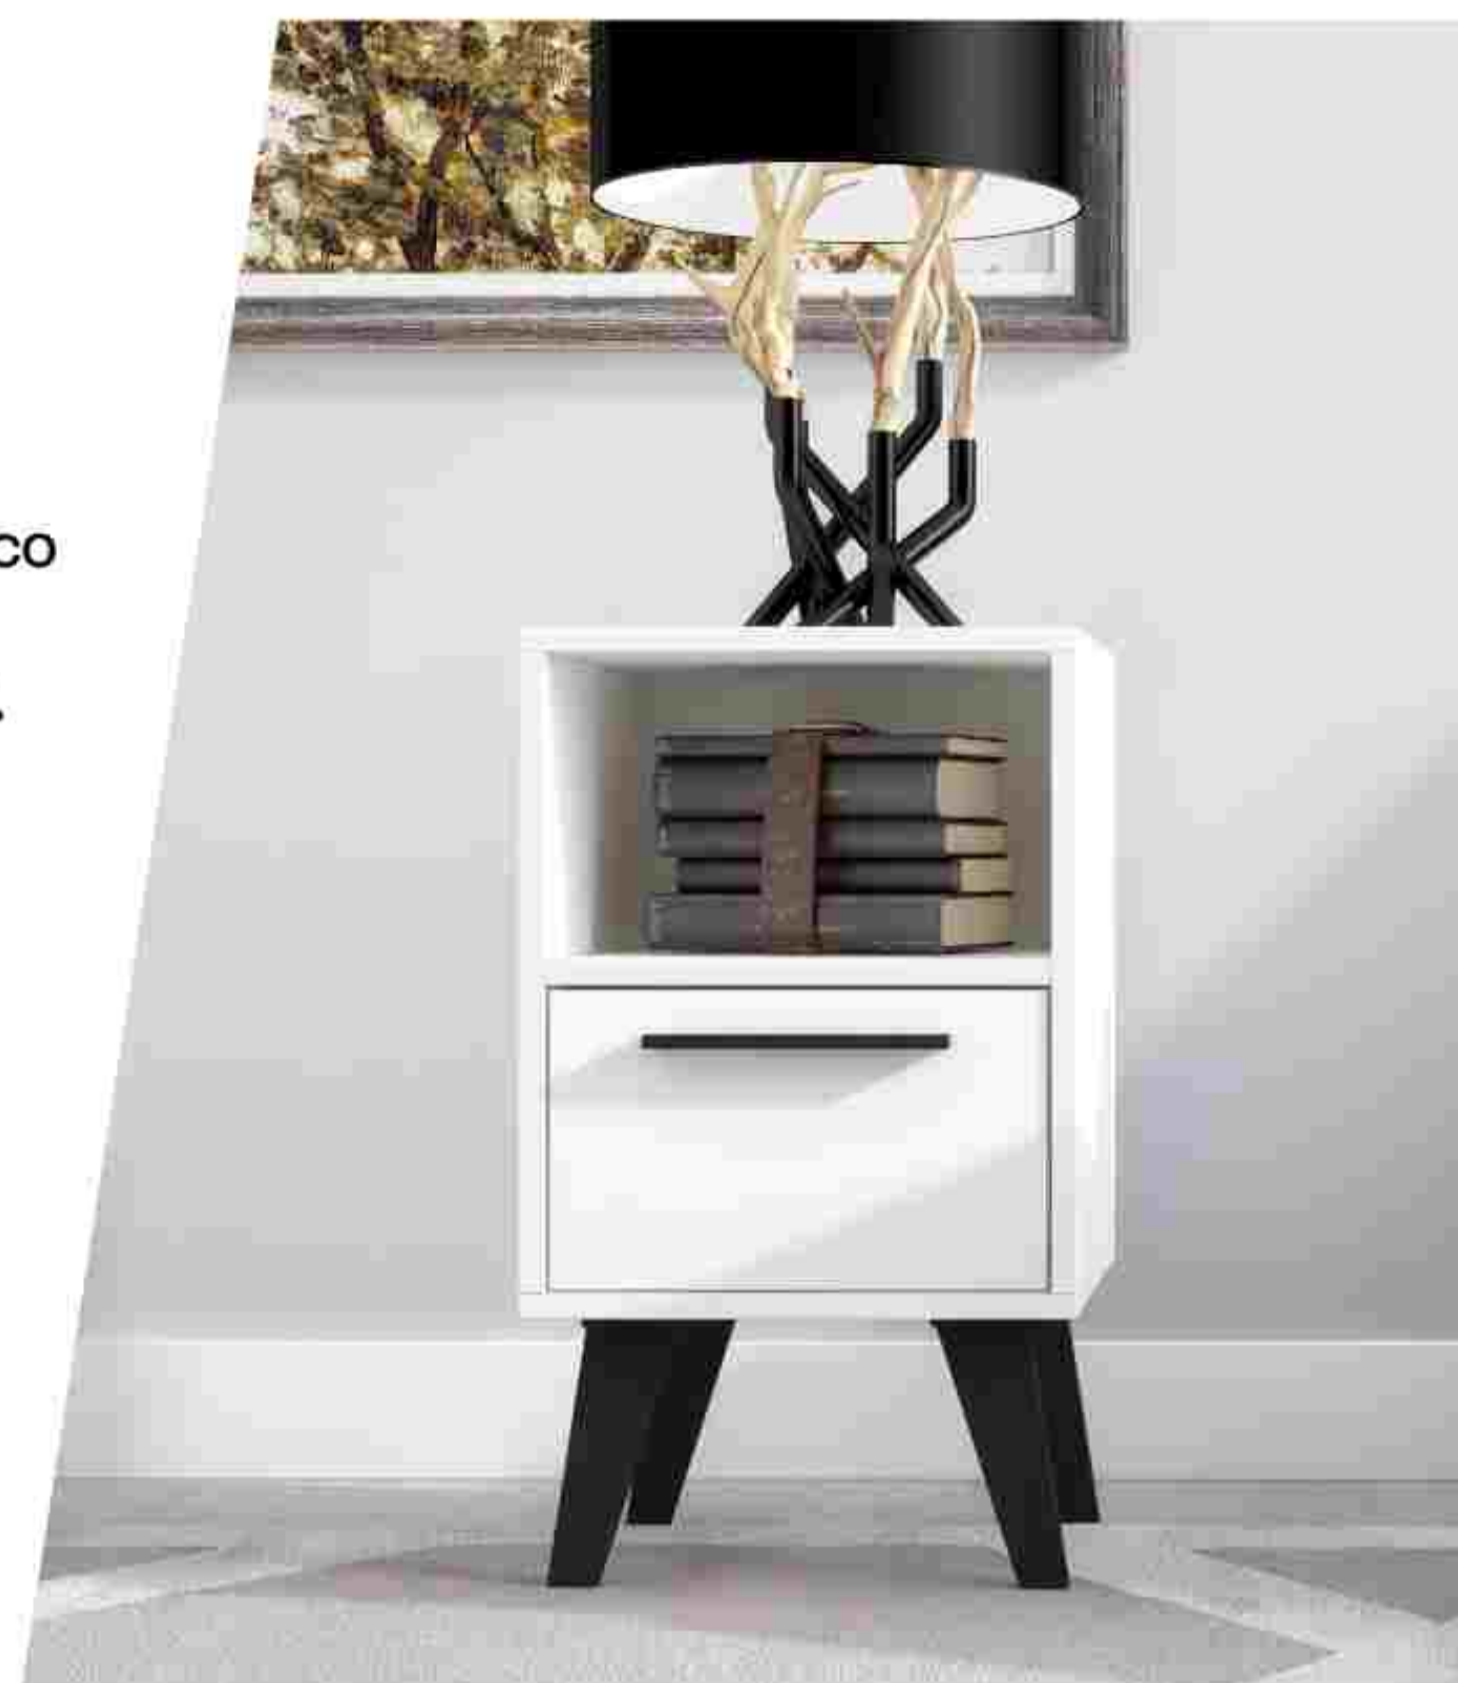

VELADOR IVETT

MUEBLES ARMABLES

- **MEDIDAS**
58.5 X 33 X 35 cm

- **MARCA**
BRV

- **COMPOSICIÓN**
MDP 93%
Plástico 4,5%
Metal 2,5%

- **COLOR**
Negro/Blanco

- **PESO MAX.**
Hasta 8 kg

*Imágenes Referenciales