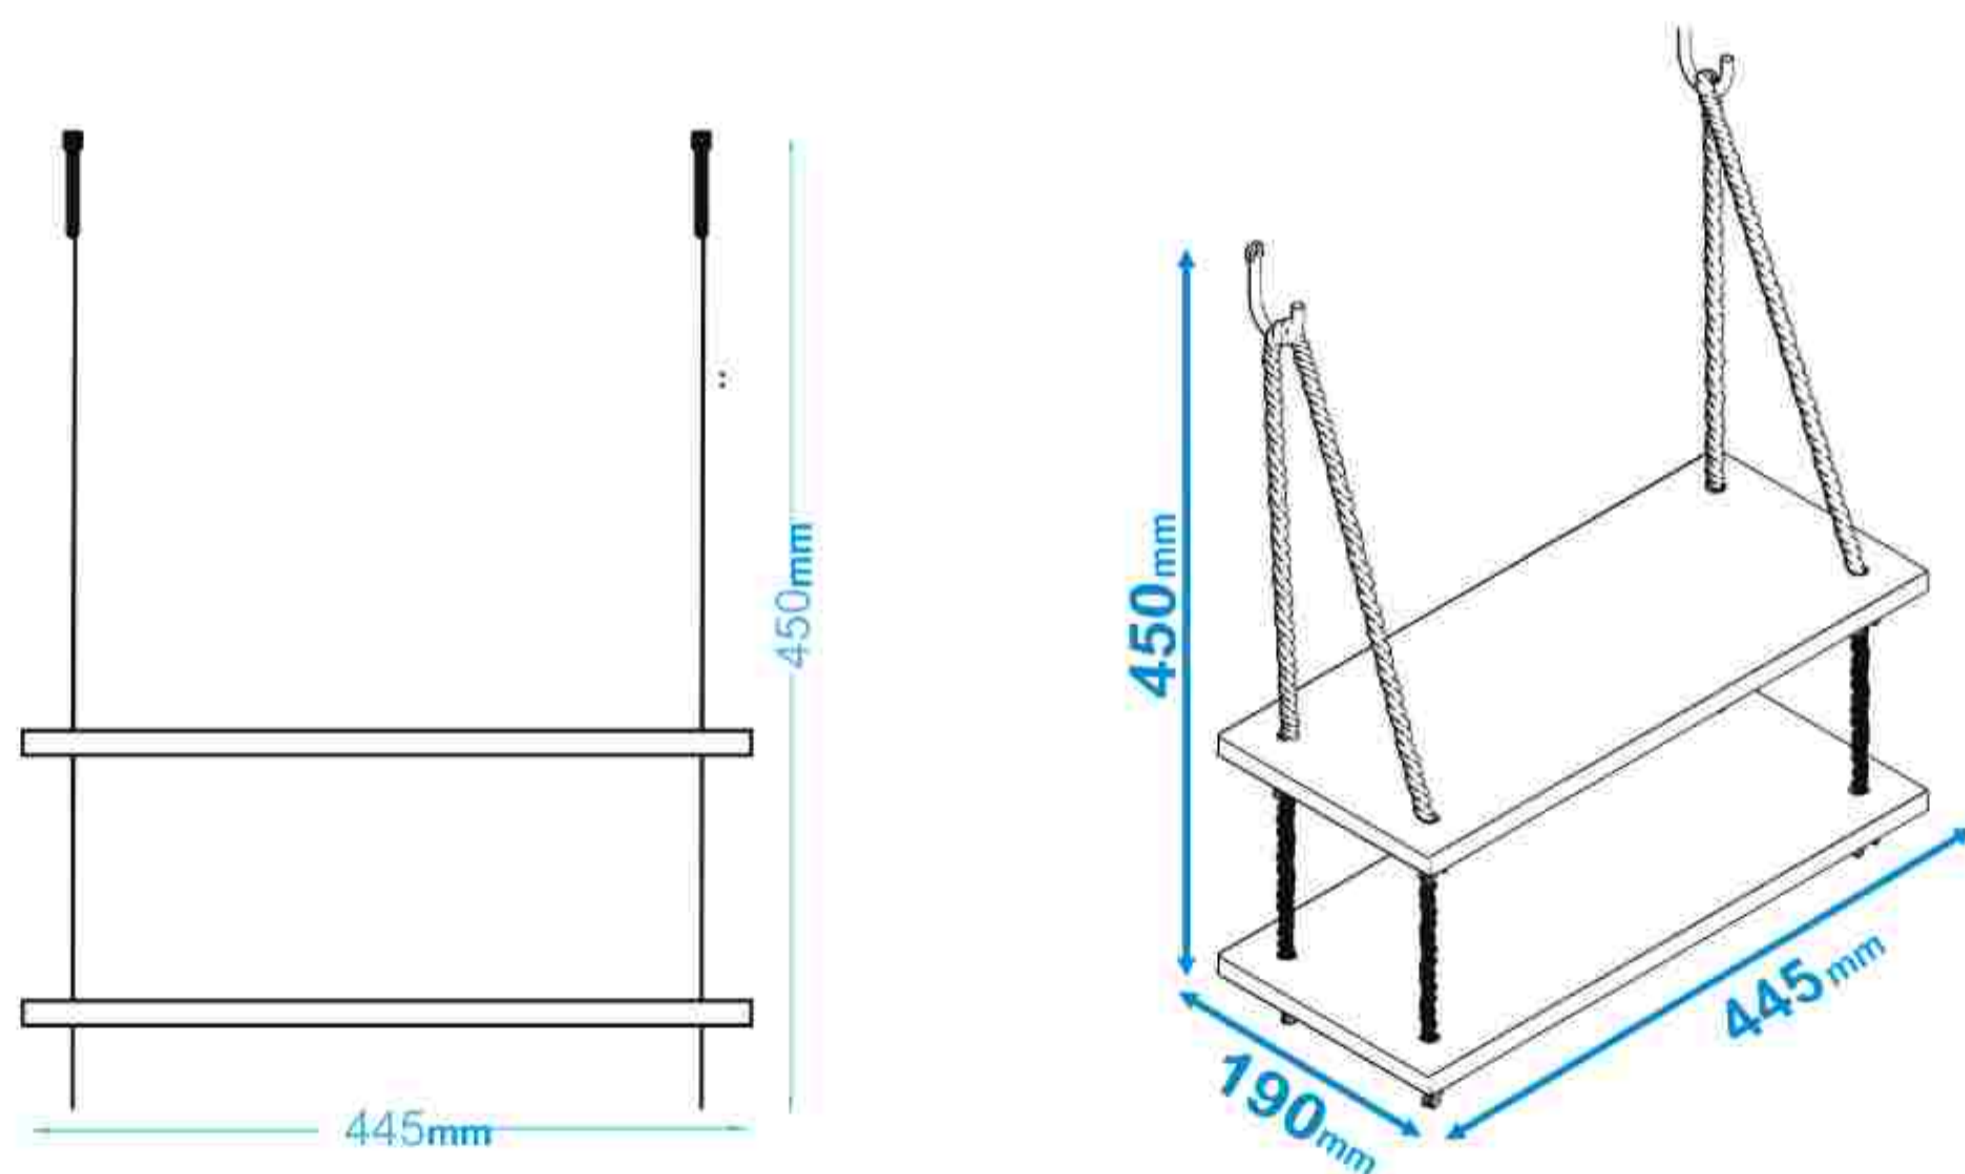

MUEBLES ARMABLES

• **MEDIDAS**
45 X 44.5 X 19 cm

• **MARCA**
BRV

• **COMPOSICIÓN**
MDP 95%
Plástico 2,5%
Metal 2,5%

• **COLOR**
Blanco

• **PESO MAX.**
Hasta 10 kg

*Imágenes Referenciales

DIMENSIONES

MUEBLES ARMABLES

• **MEDIDAS**
53.5 X 60 X 14 cm

• **MARCA**
BRV

• **COMPOSICIÓN**
MDP 95%
Plástico 2,5%
Metal 2,5%

• **COLOR**
Marrón Claro/
Blanco

• **PESO MAX.**
Hasta 12 kg

*Imágenes Referenciales

DIMENSIONES