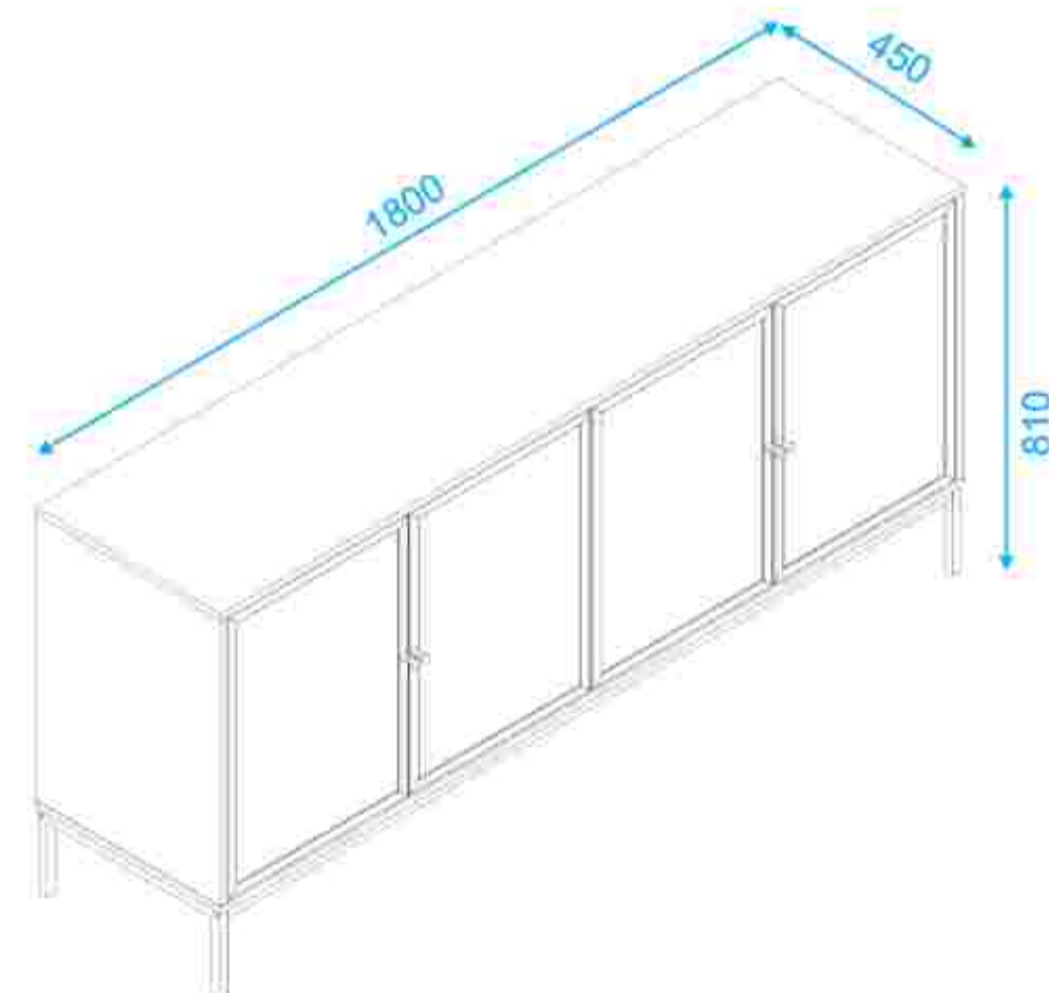

APARADOR ROWAN

MUEBLES ARMABLES

• **MEDIDAS**
0.81 X 1.8 X 0.45 mts

• **MARCA**
BRV

• **COMPOSICIÓN**
70% MDP
20% Plástico
9% Metal
1% Otros

• **COLOR**
Negro
Marrón/Negro

DIMENSIONES

BENEFICIOS

Fácil limpieza

Fácil instalación

APLICACIONES

Residencial

HOGAR

M
MULTITOP

APARADOR RUMI

MUEBLES ARMABLES

• **MEDIDAS**
0.81 X 0.355 X 0.9 mts

• **MARCA**
BRV

• **COMPOSICIÓN**
95% MDP
1% Plástico
3% Metal
1% Otros

• **COLOR**
Blanco
Negro

DIMENSIONES

BENEFICIOS

Fácil limpieza

Fácil instalación

APLICACIONES

Residencial

HOGAR

M
MULTITOP