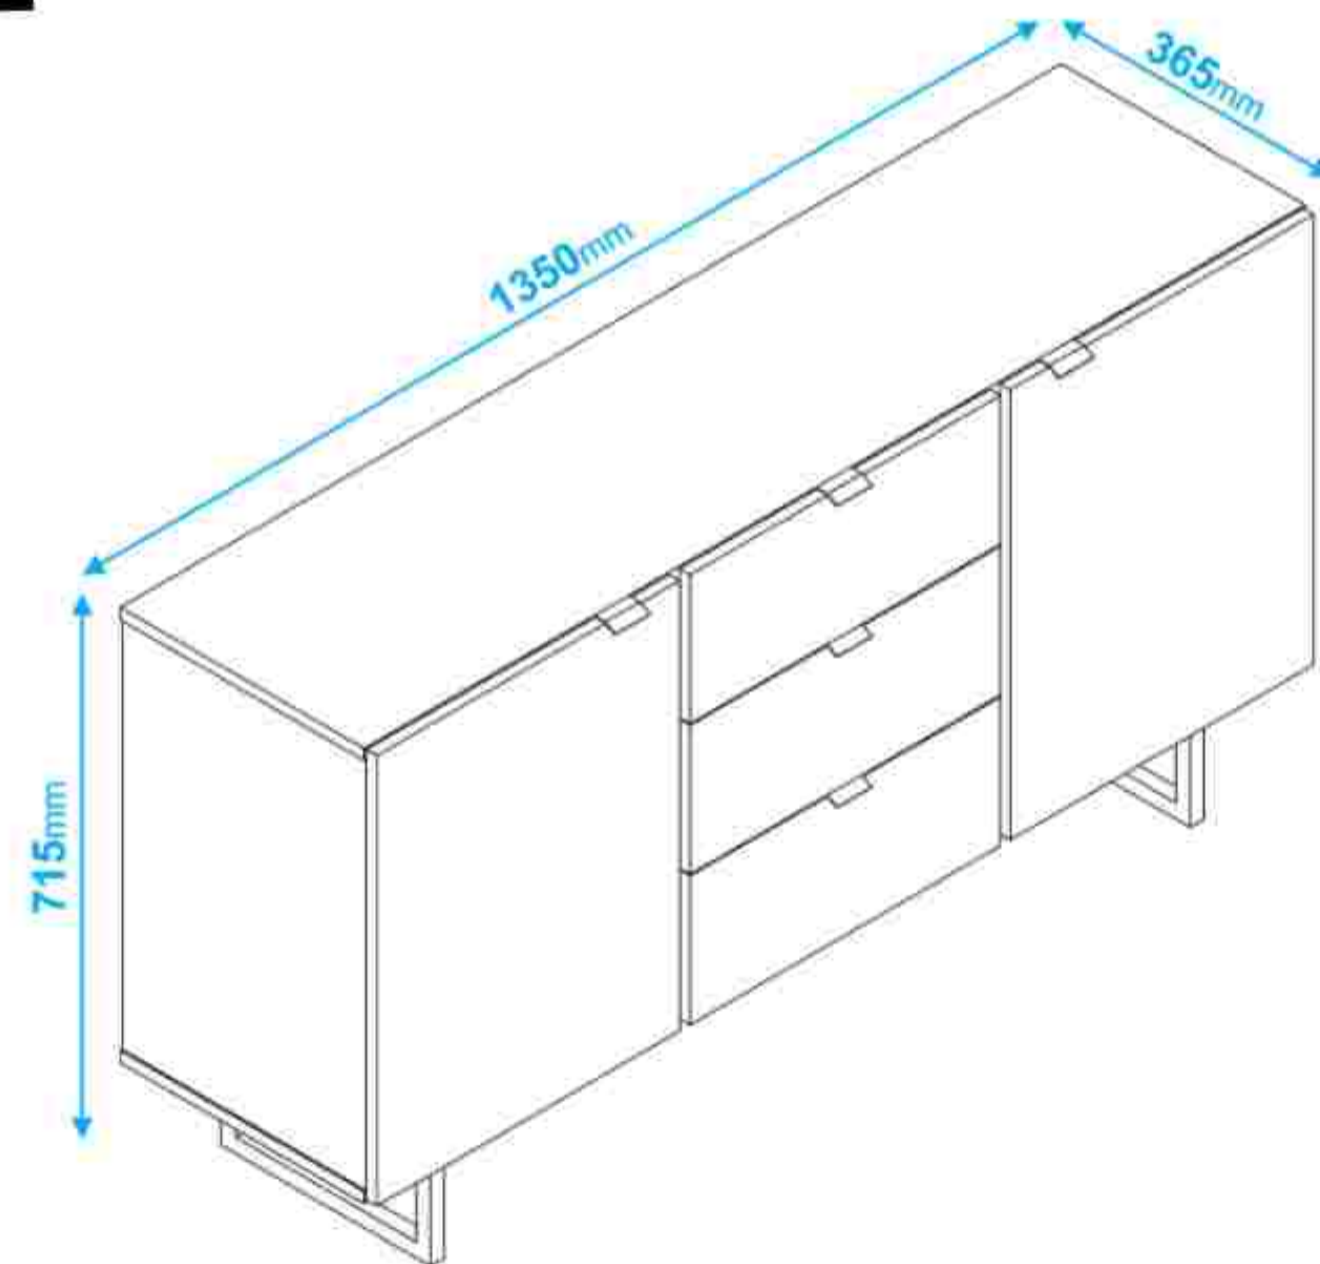

DIMENSIONES