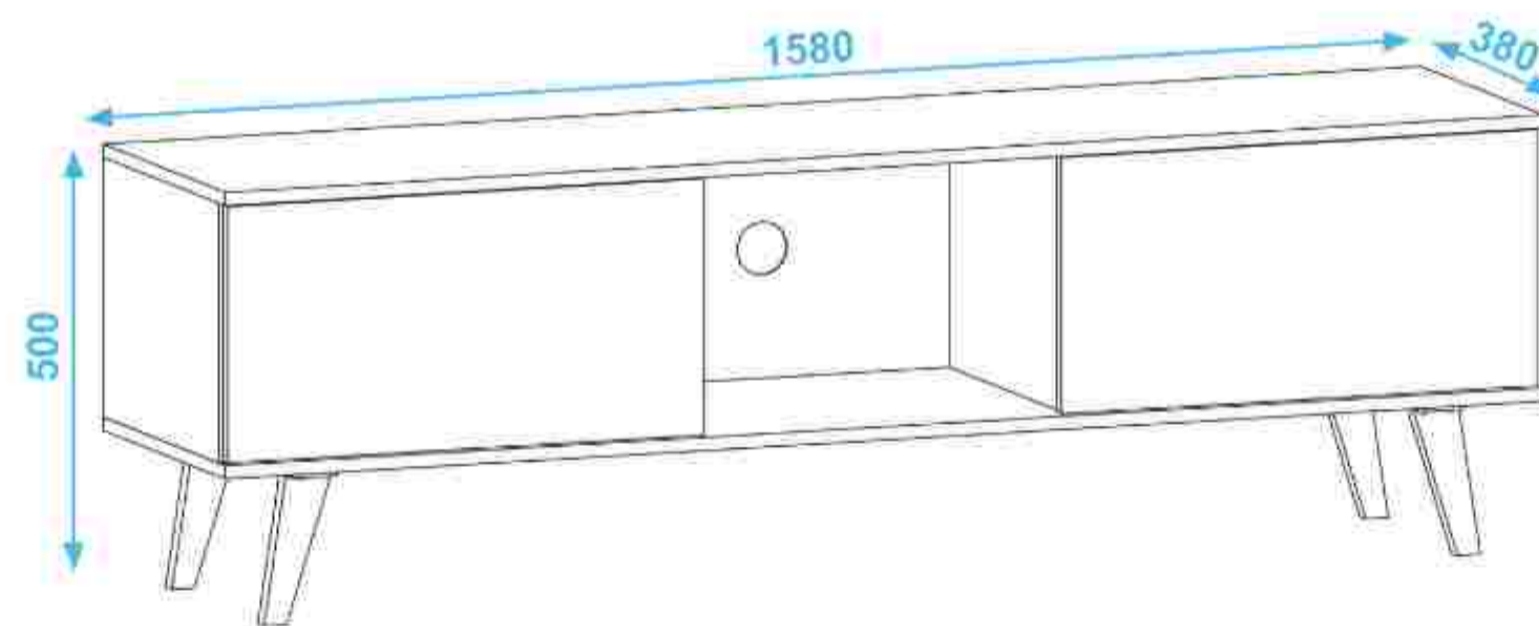

DIMENSIONES

BENEFICIOS

Fácil limpieza

Fácil instalación

APLICACIONES

Residencial

HOGAR

M
MULTITOP

STAND TV YERAY

MUEBLES ARMABLES

- **MEDIDAS**
  0.365 X 0.475 X 1.64 mts
- **COMPOSICIÓN**
  95% MDP
  2% Plástico
  2% Metal
  1% Otros
- **MARCA**
  BRV
- **COLOR**
  Marrón/Negro
  Marrón/Blanco