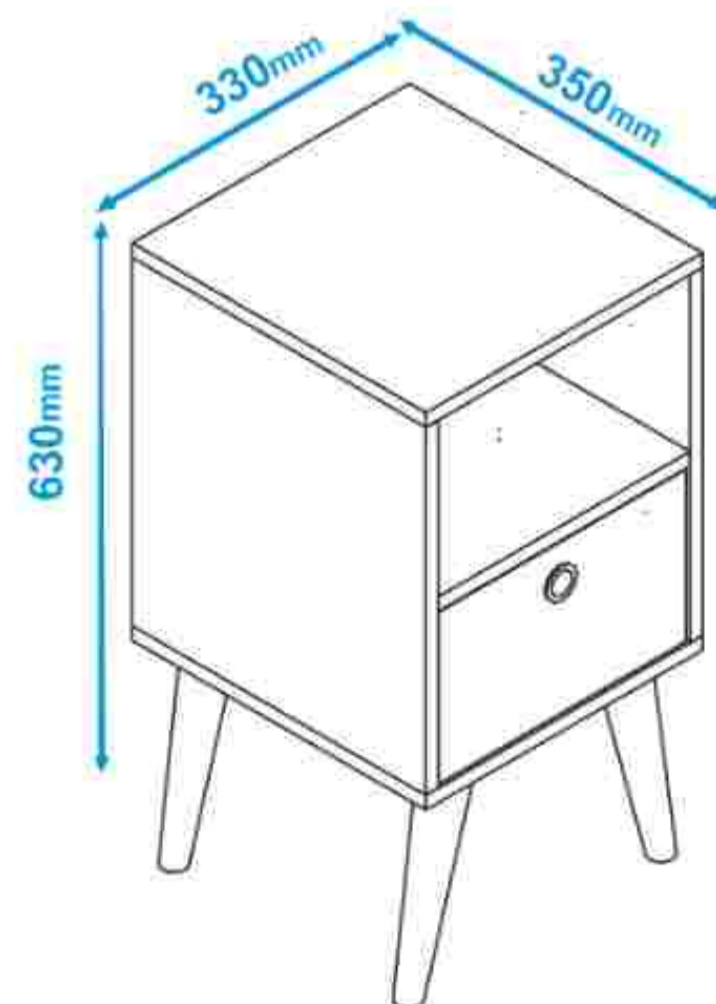

DIMENSIONES