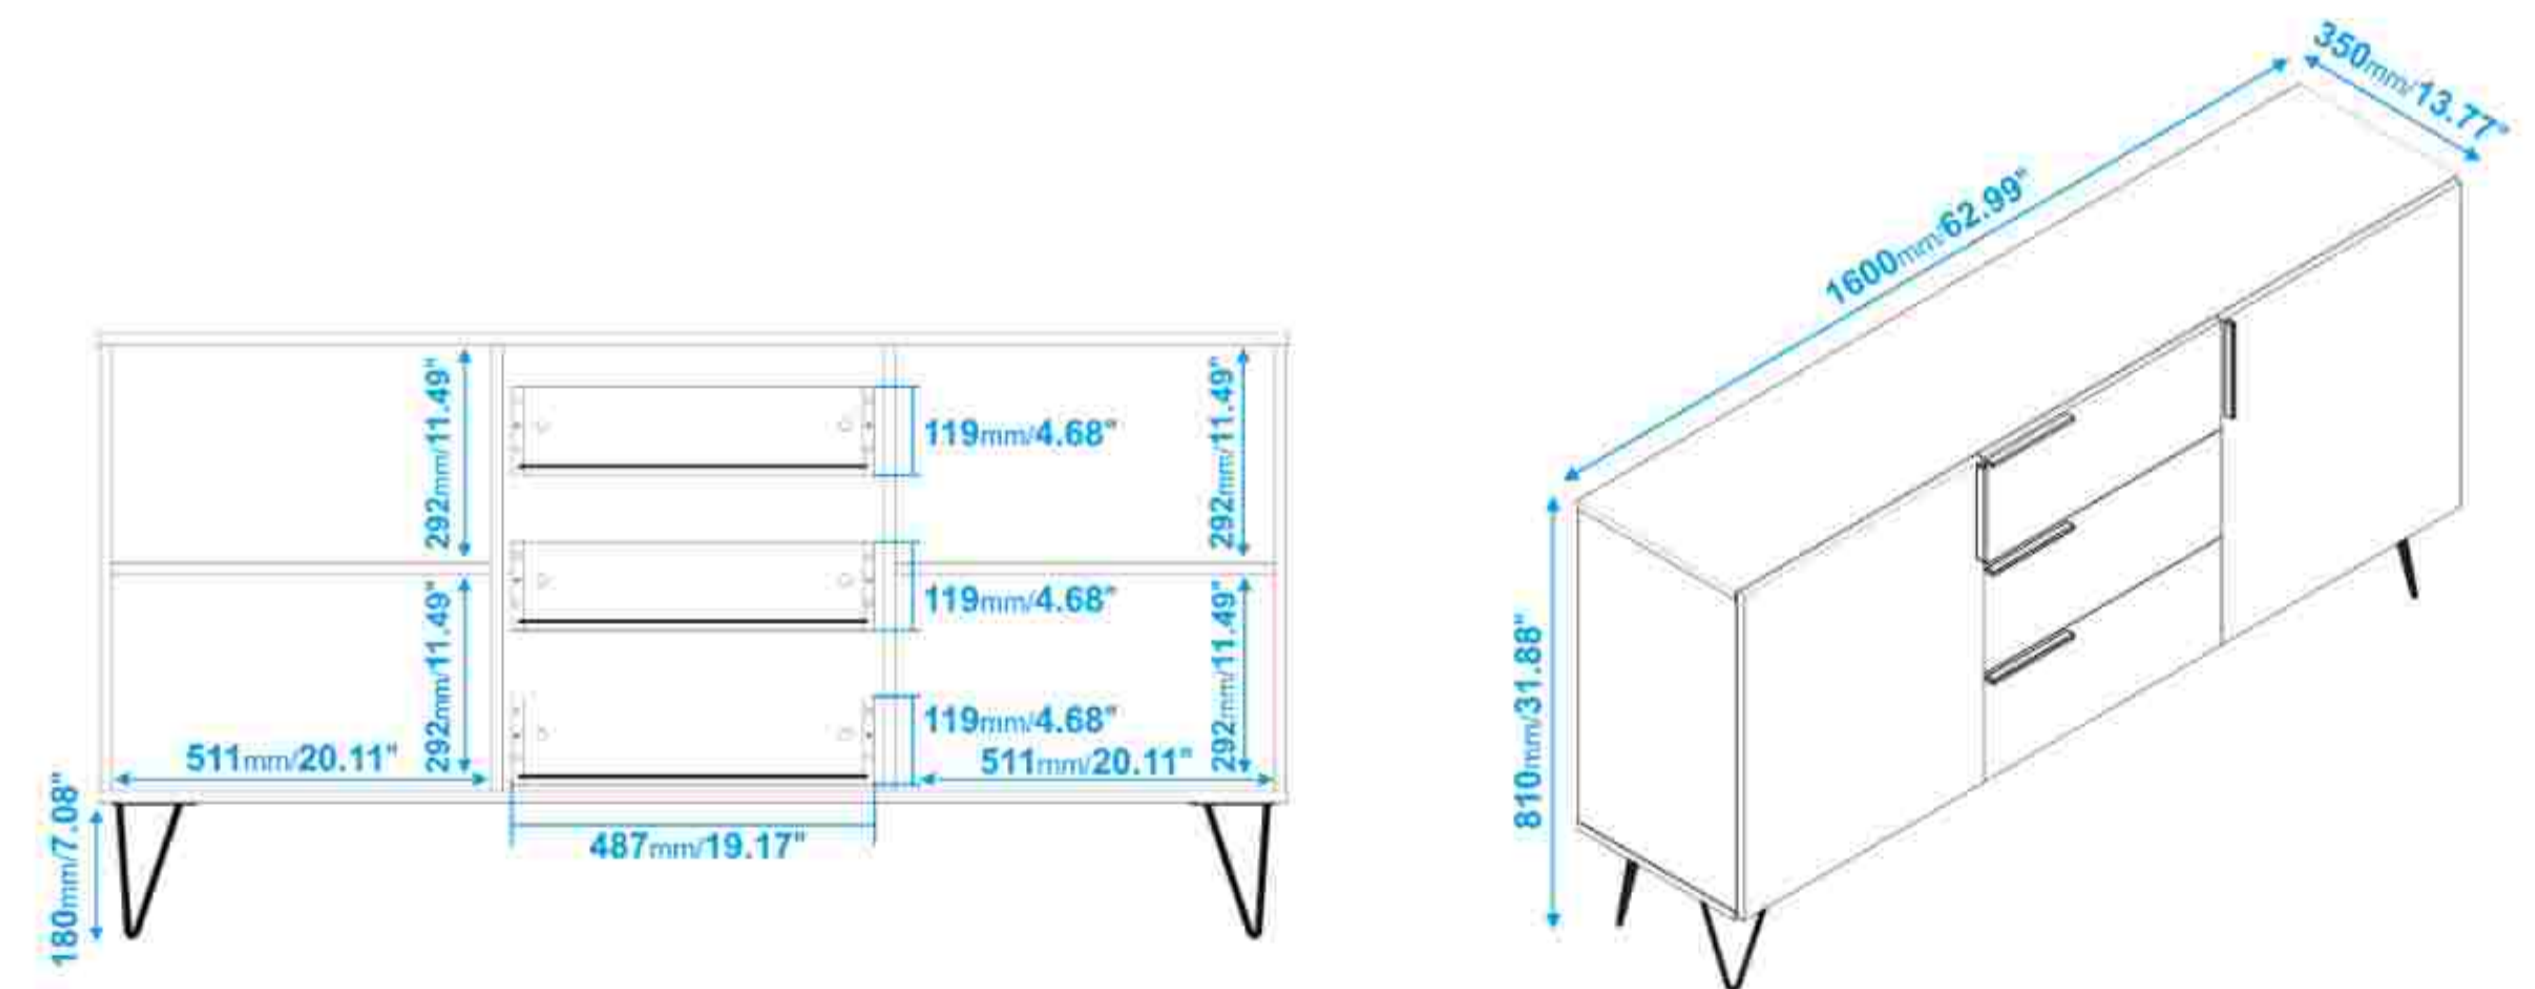

DIMENSIONES

BENEFICIOS

Fácil limpieza

Fácil Instalación

APLICACIONES

Residencial

HOGAR

M
MULTITOP