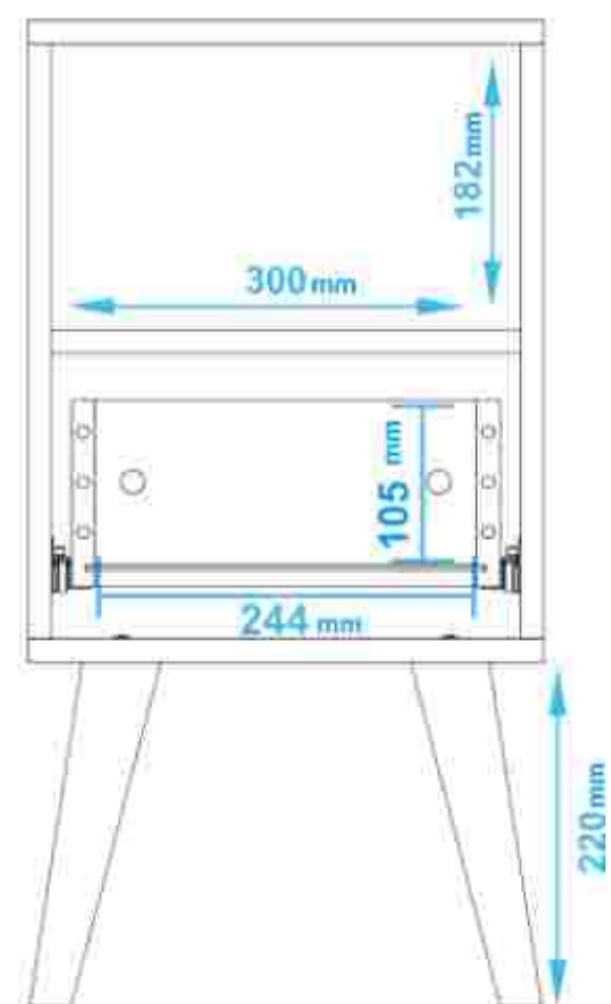

DIMENSIONES