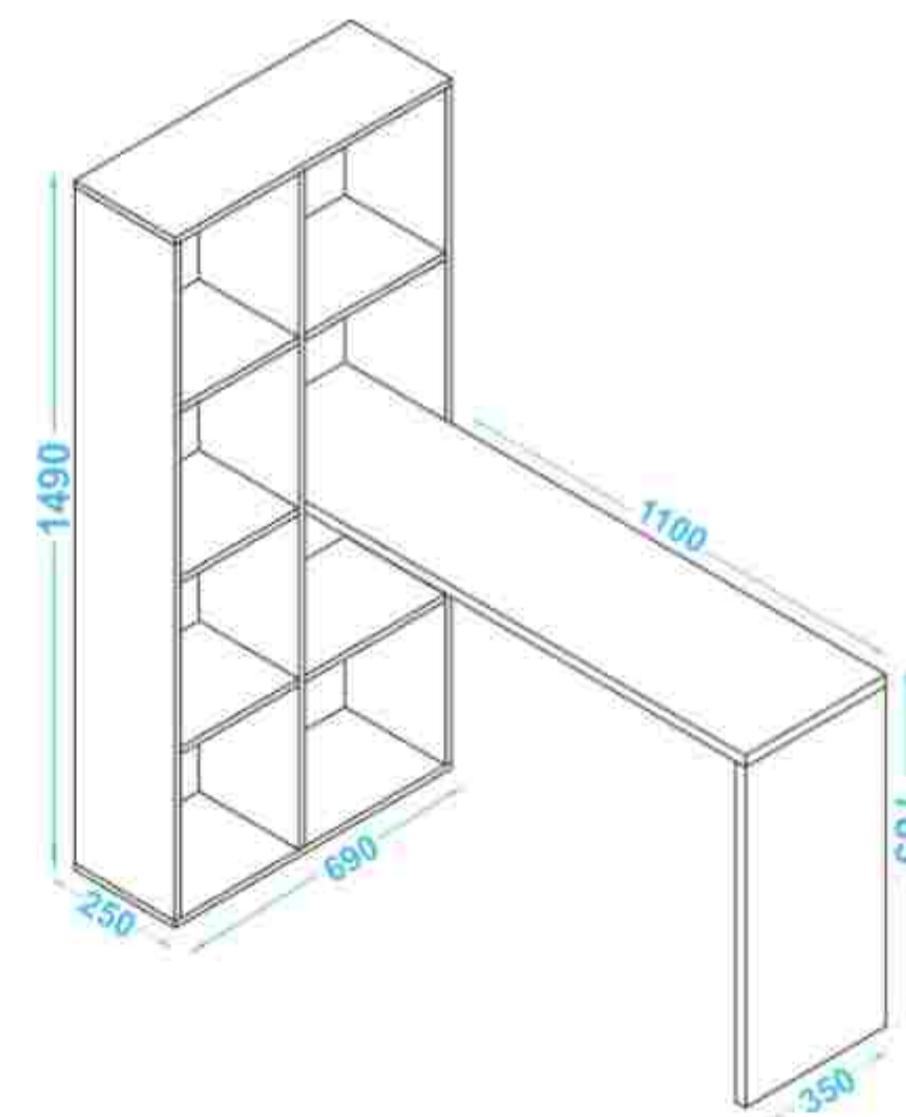

DIMENSIONES

BENEFICIOS

Fácil limpieza

Fácil Instalación

APLICACIONES

Residencial

HOGAR