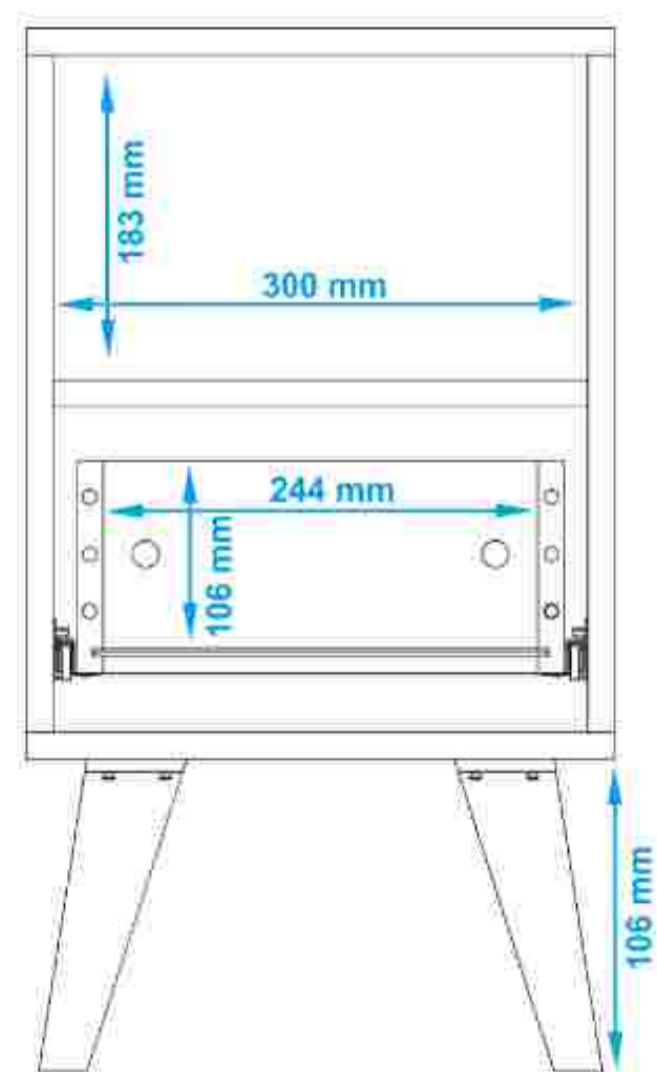

DIMENSIONES