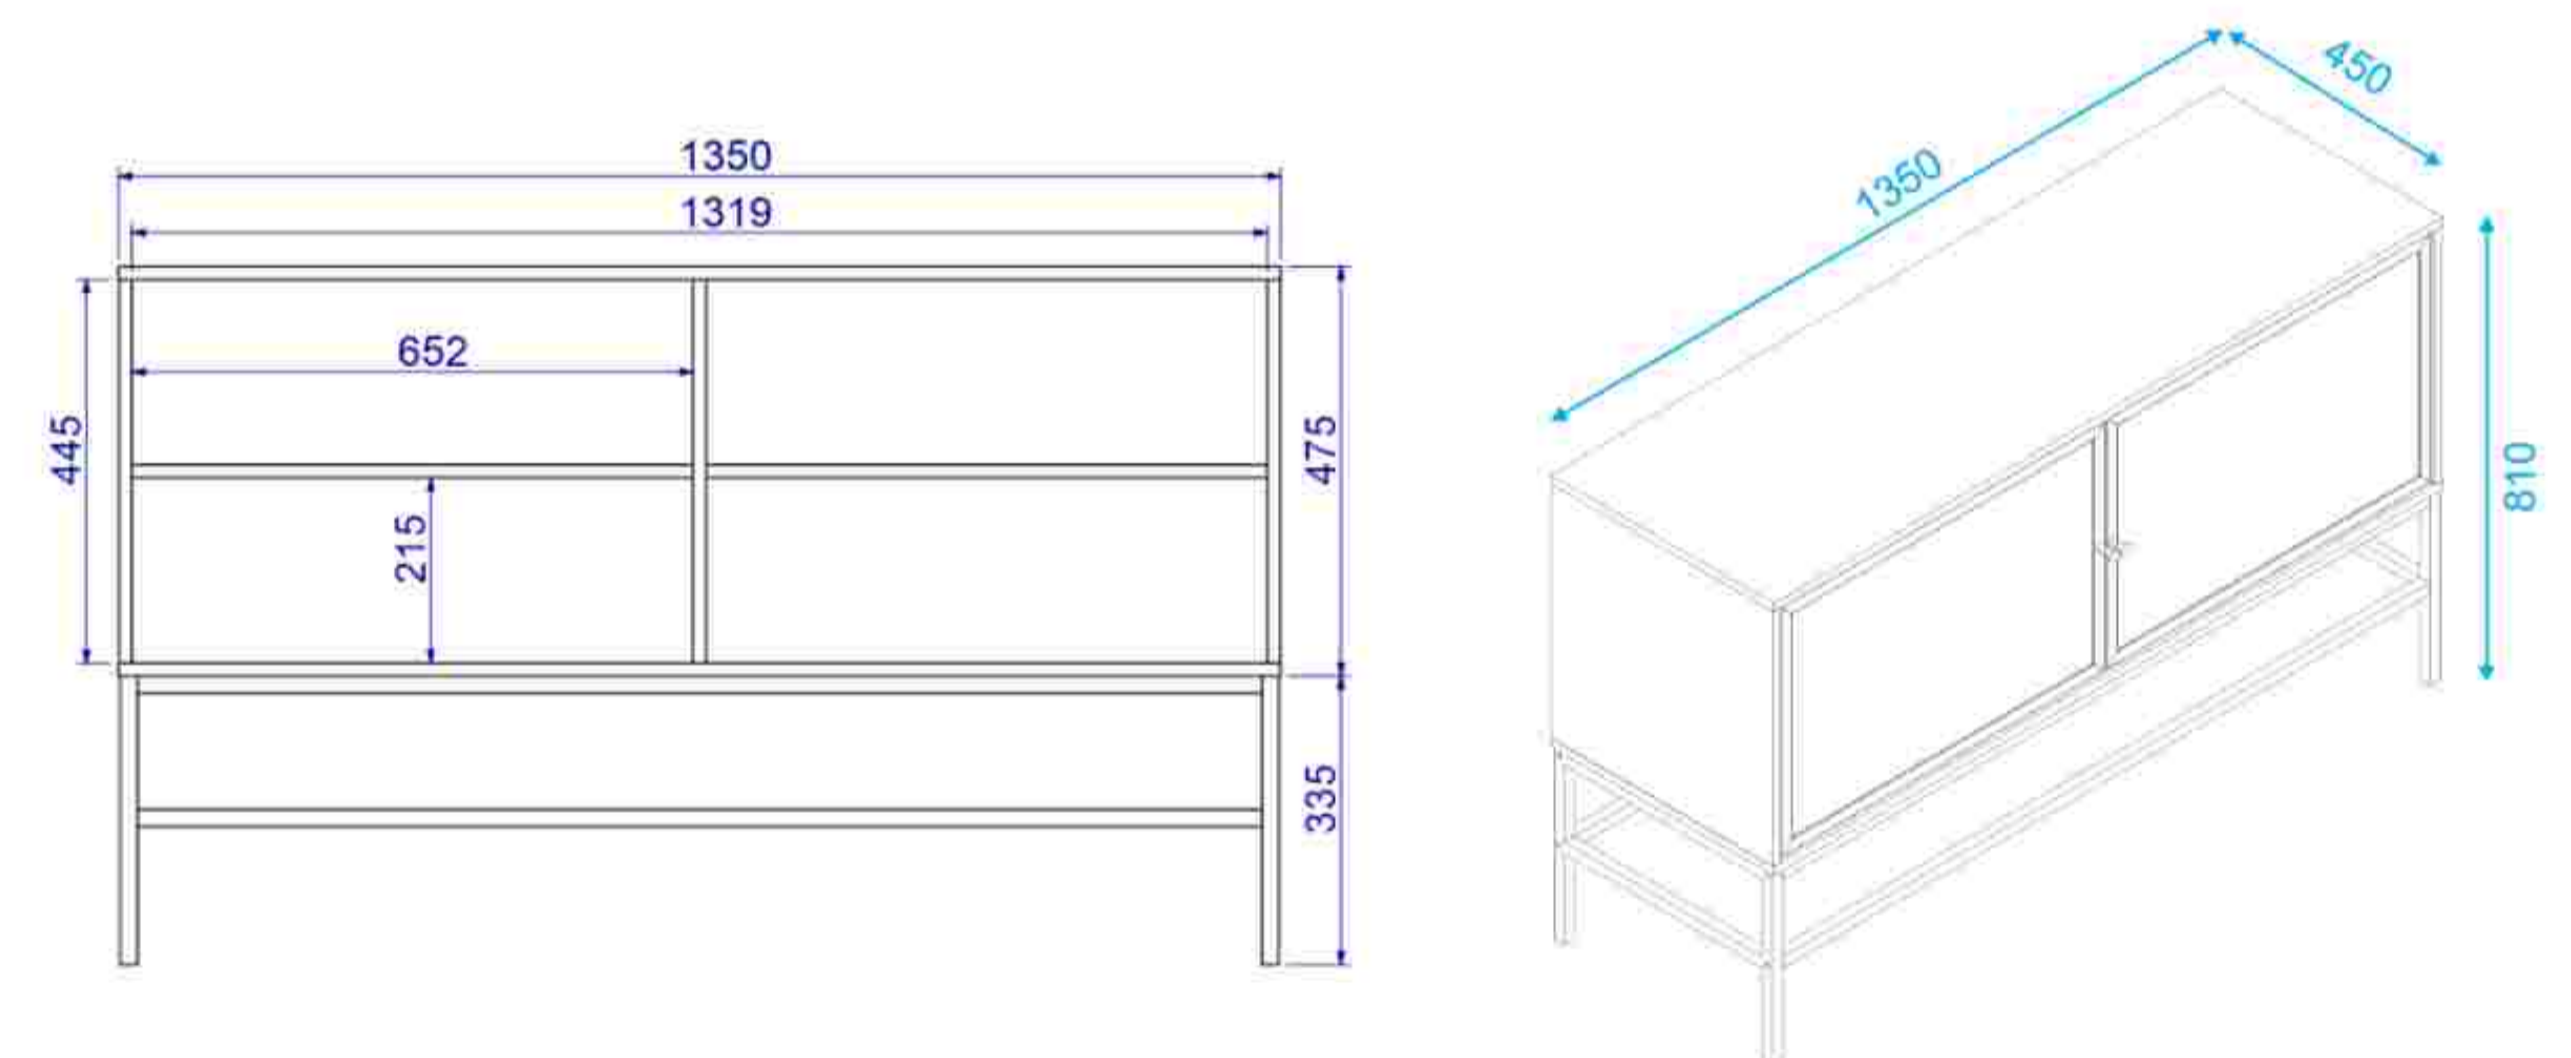

DIMENSIONES

BENEFICIOS

Fácil limpieza

Fácil Instalación

APLICACIONES

Residencial

HOGAR

M
MULTITOP