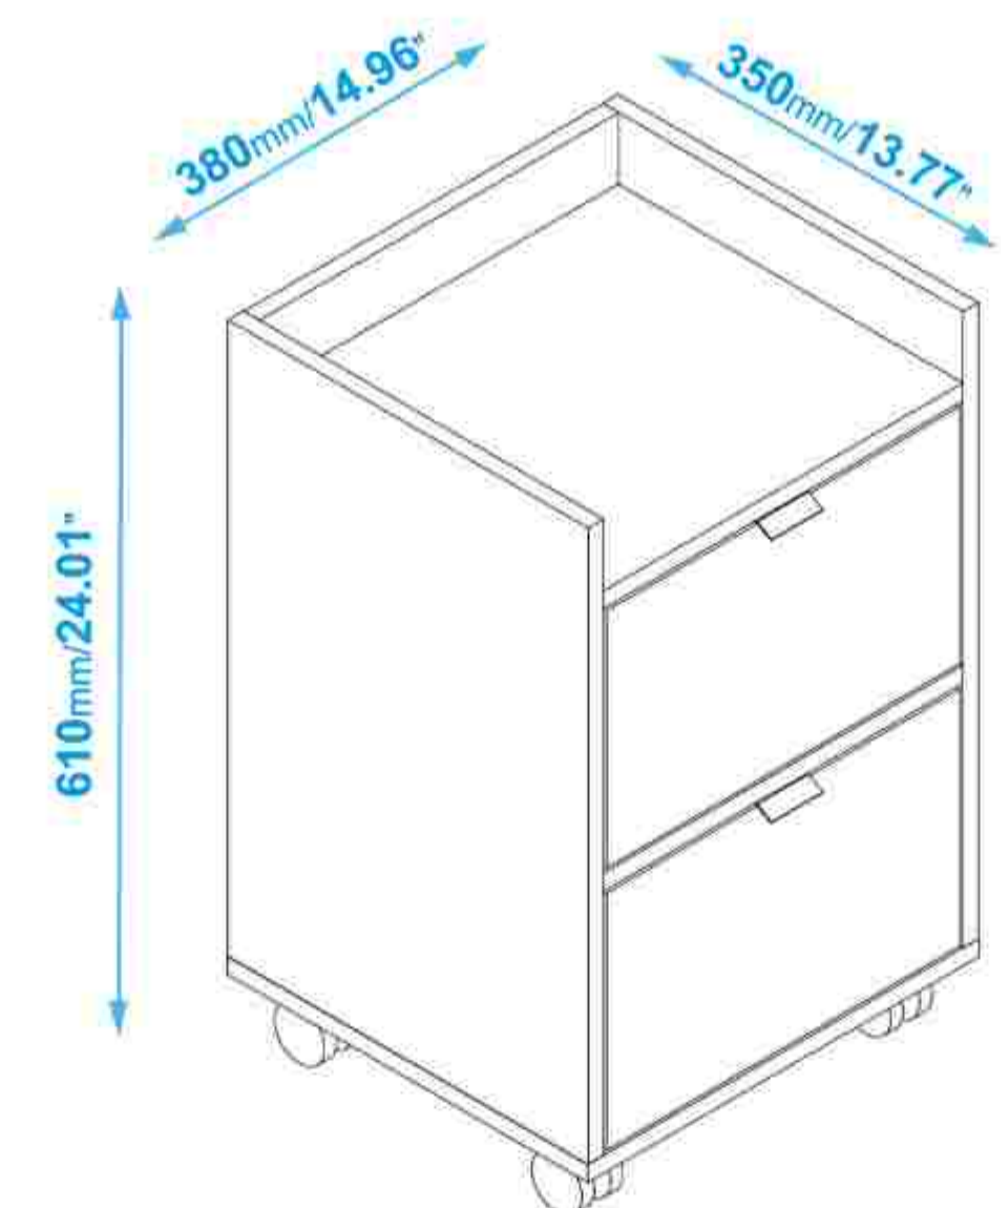

MUEBLES ARMABLES

• **MEDIDAS**
61 X 38 X 35 cm

• **MARCA**
BRV

• **COMPOSICIÓN**
MDP 95%
Plástico 1,5%
Metal 3,5%

• **COLOR**
Marrón

• **PESO MAX.**
Hasta 8 kg

*Imágenes Referenciales

DIMENSIONES