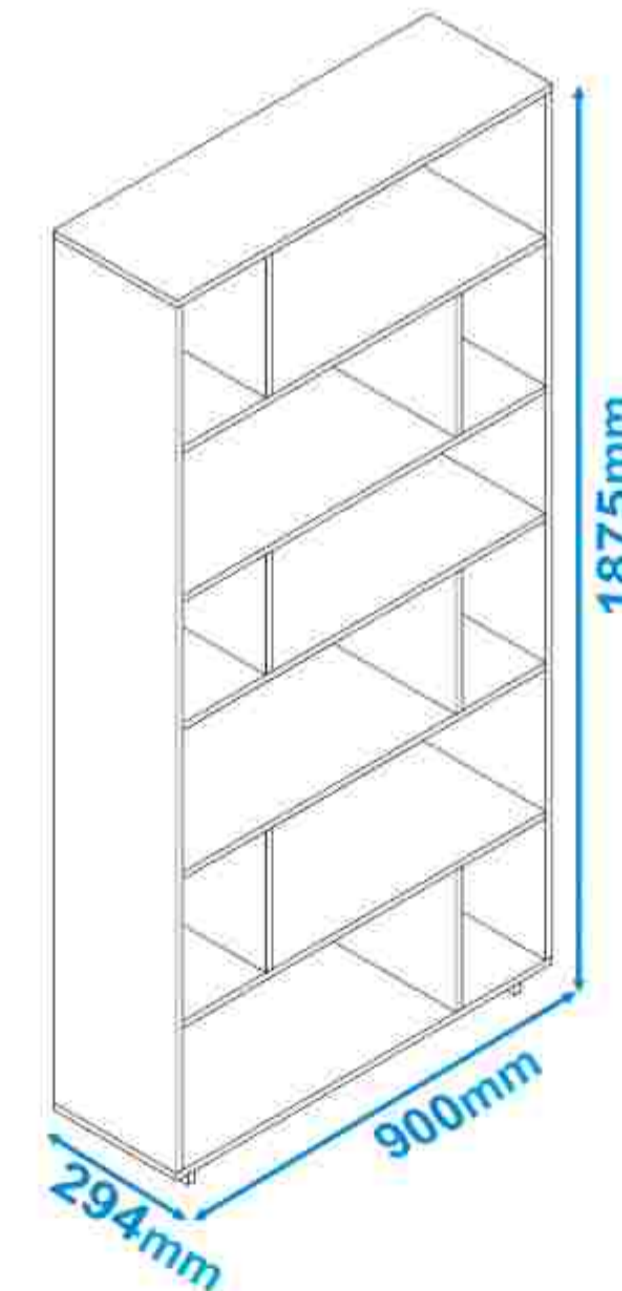

M
MULTITOP

LIBRERO ASHER

MUEBLES ARMABLES

- **MEDIDAS**
187.5 X 90 X 29.4 cm
- **COMPOSICIÓN**
MDP 98%
Plástico 2,0%
- **MARCA**
BRV
- **COLOR**
Blanco
- **PESO MAX.**
Hasta 48 kg

*Imágenes Referenciales

DIMENSIONES