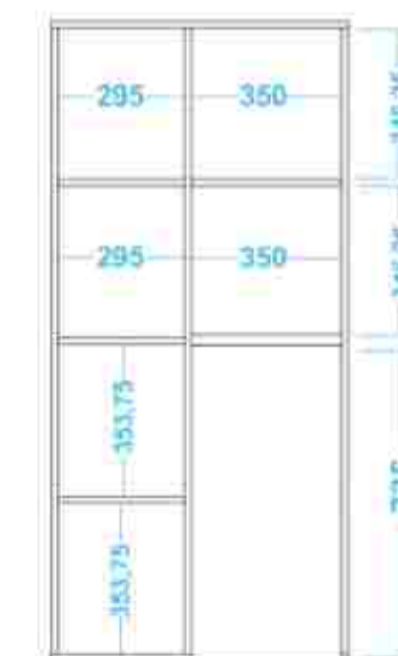

DIMENSIONES