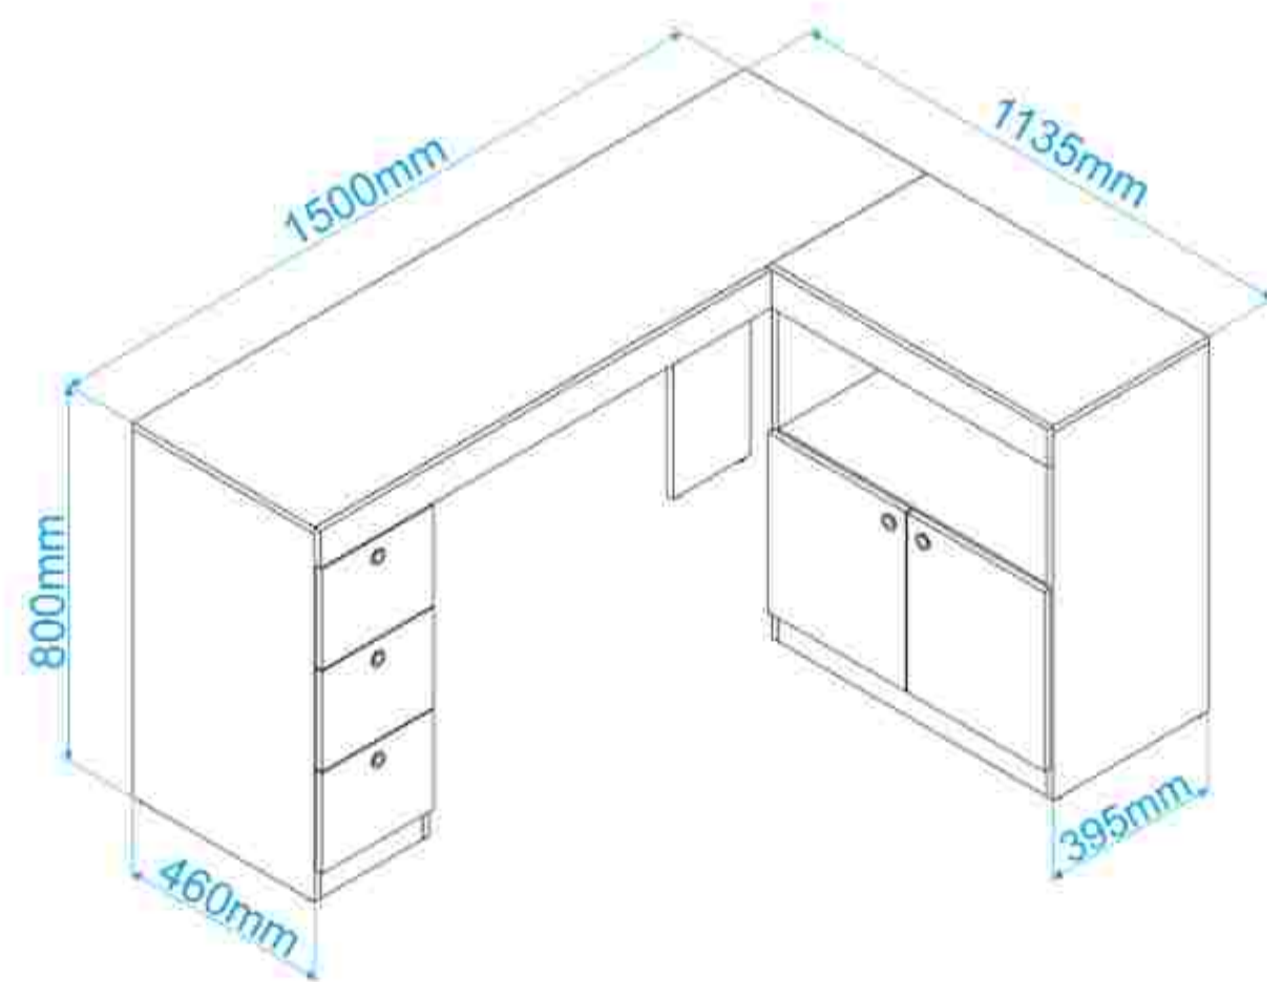

DIMENSIONES