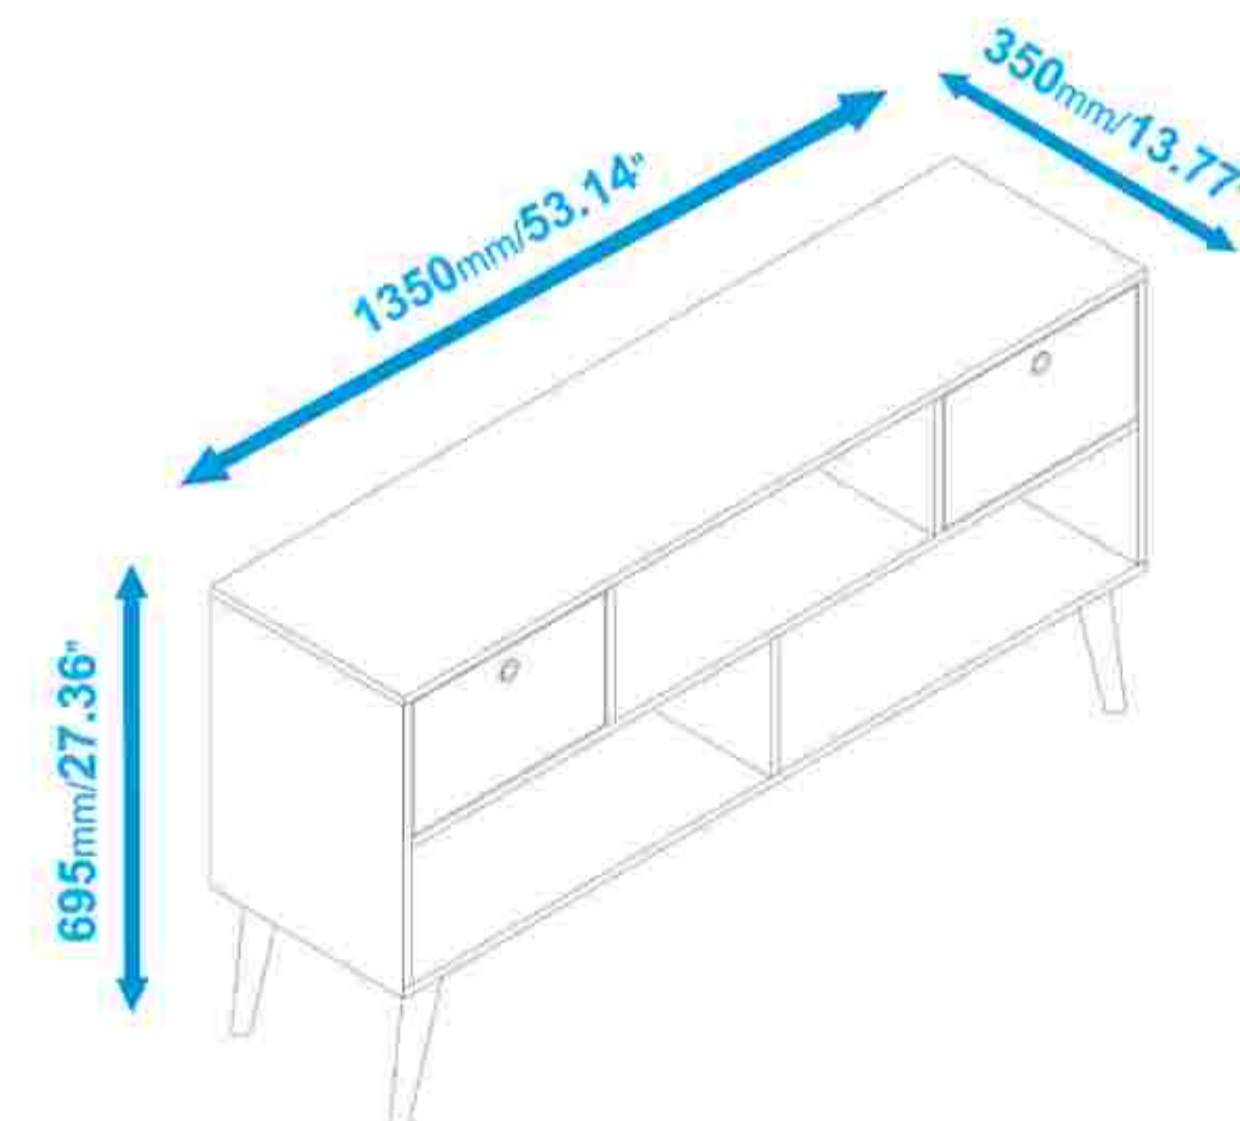

MUEBLES ARMABLES

• **MEDIDAS**
49 X 183 X 38 cm

• **MARCA**
BRV

• **COMPOSICIÓN**
MDP 95%
Plástico 2,5%
Metal 2,5%

• **COLOR**
Marrón/Negro

• **PESO MAX.**
Hasta 48 kg

*Imágenes Referenciales

DIMENSIONES

• **MEDIDAS**
0.695 X 0.35 X 1.35 mts

• **MARCA**
BRV

• **COMPOSICIÓN**
95% MDP
2% Plástico
2% Metal
1% Otros

• **COLOR**
Blanco

*Imágenes Referenciales

DIMENSIONES

BENEFICIOS

Fácil limpieza

Fácil Instalación

APLICACIONES

Residencial

HOGAR

APARADOR ROWAN

MUEBLES ARMABLES

• **MEDIDAS**
0.81 X 1.8 X 0.45 mts

• **MARCA**
BRV