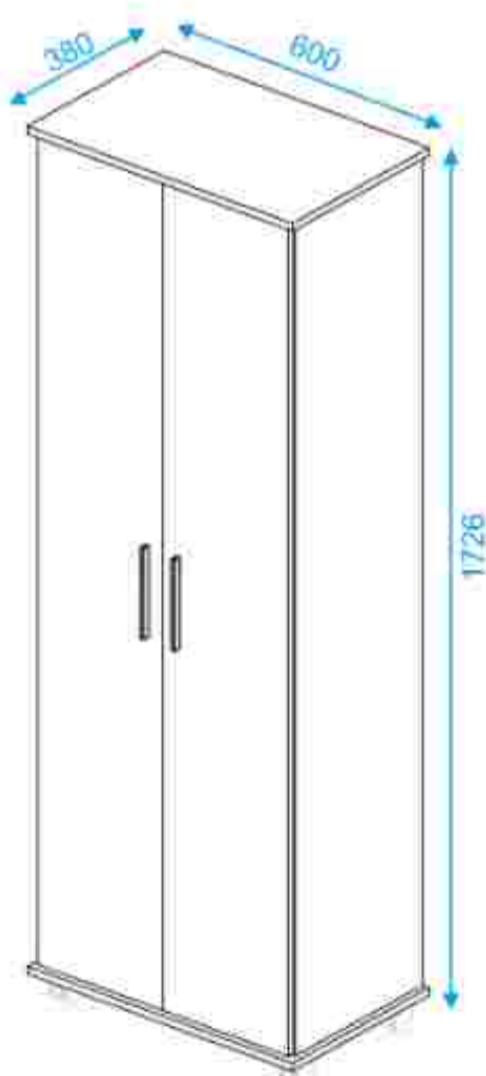

DIMENSIONES