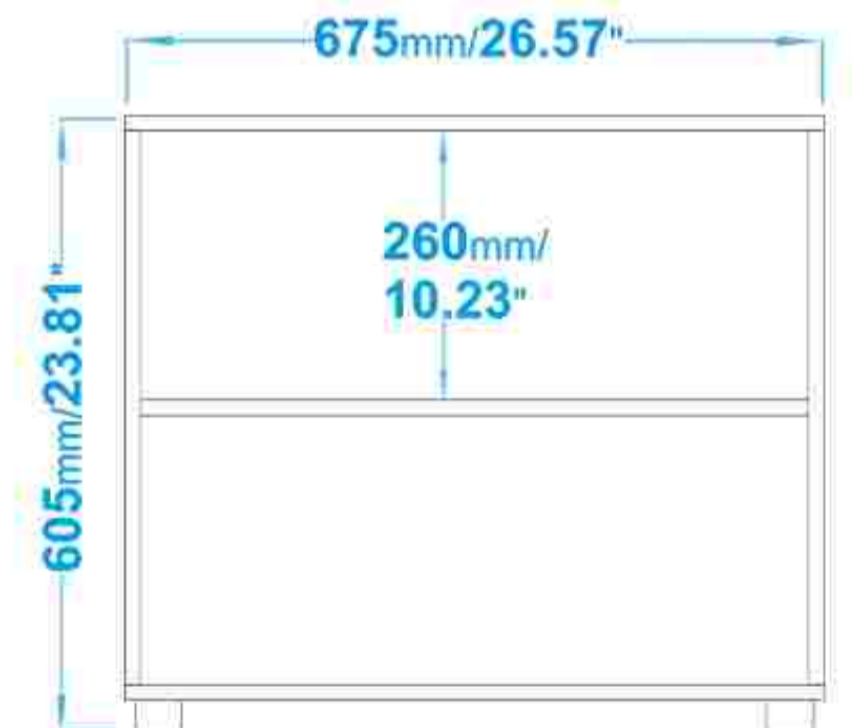

DIMENSIONES

BENEFICIOS

Fácil limpieza

Fácil Instalación

APLICACIONES

Residencial

Oficinas

HOGAR