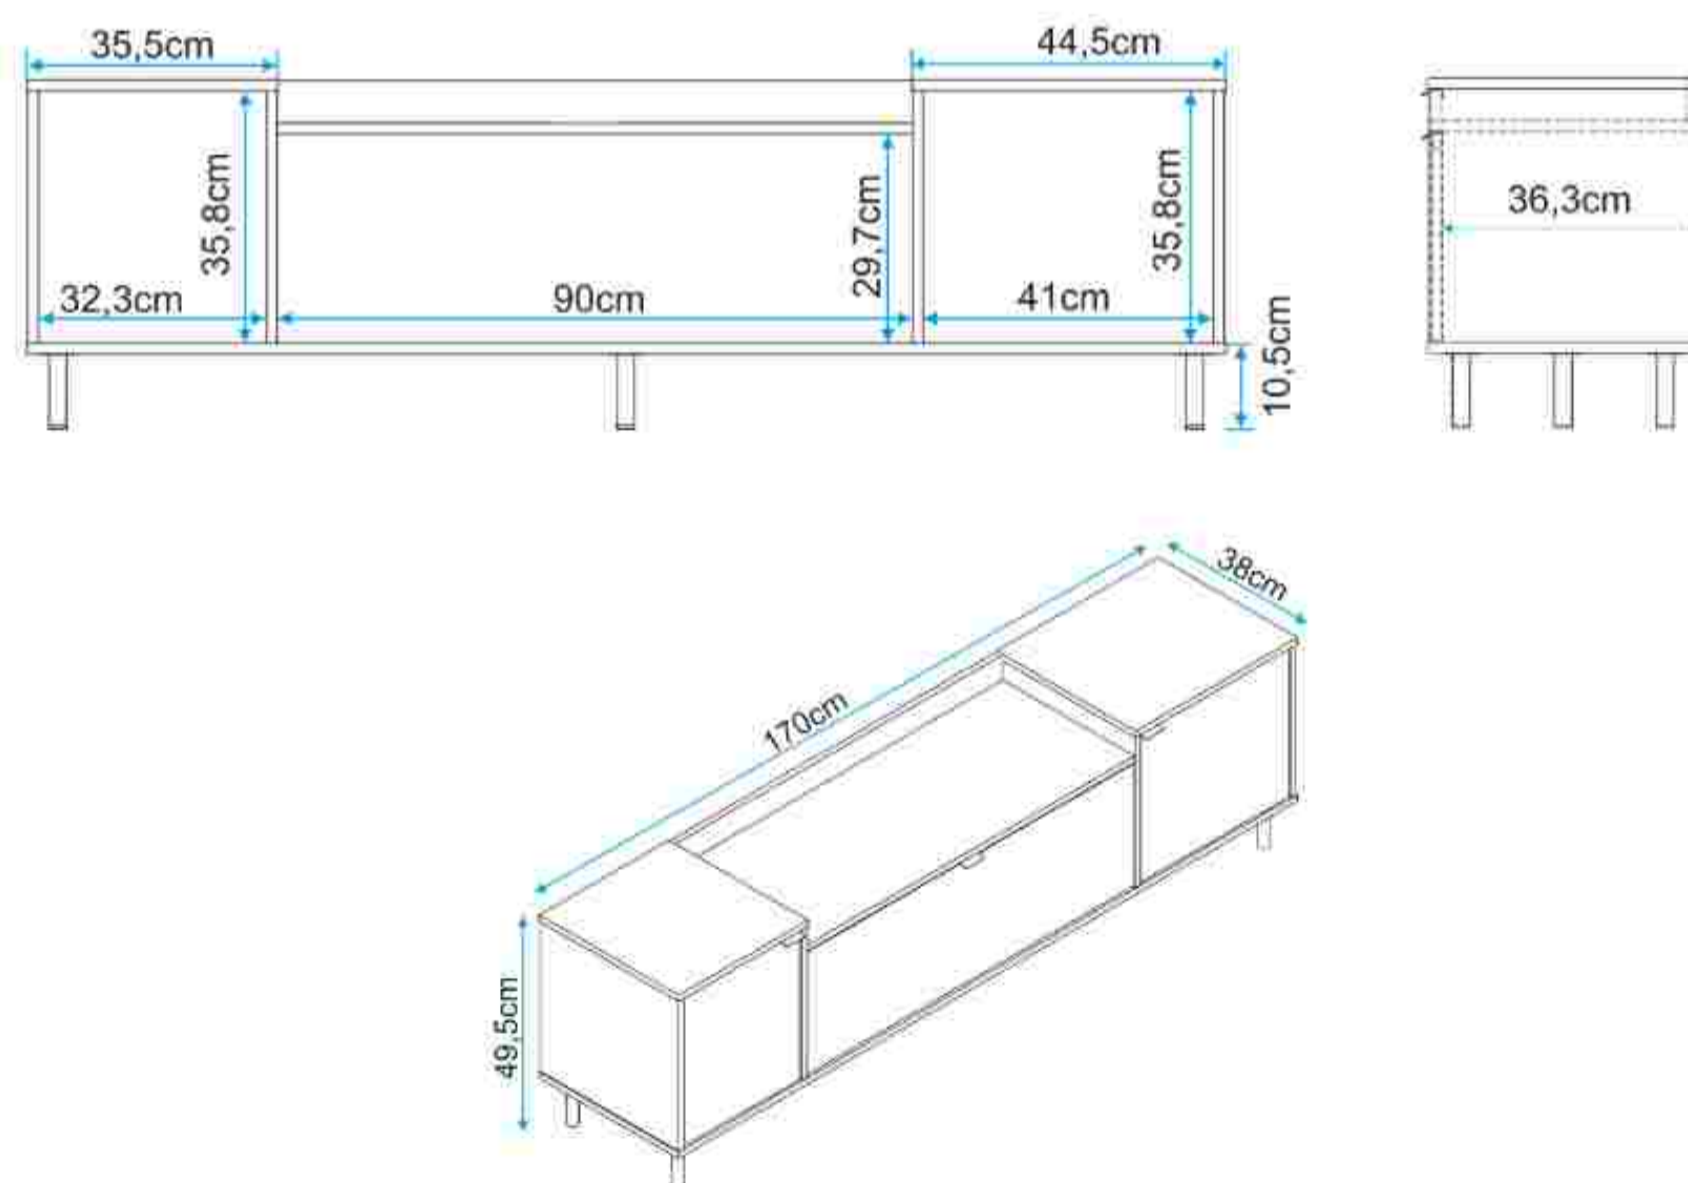

- **MEDIDAS**
0.38 X 1.7 X 0.495 mts
- **MARCA**
BRV
- **COMPOSICIÓN**
95% MDP
2% Plástico
2% Metal
1% Otros
- **COLOR**
Marrón

*Imágenes Referenciales

DIMENSIONES

BENEFICIOS

Fácil limpieza

Fácil Instalación