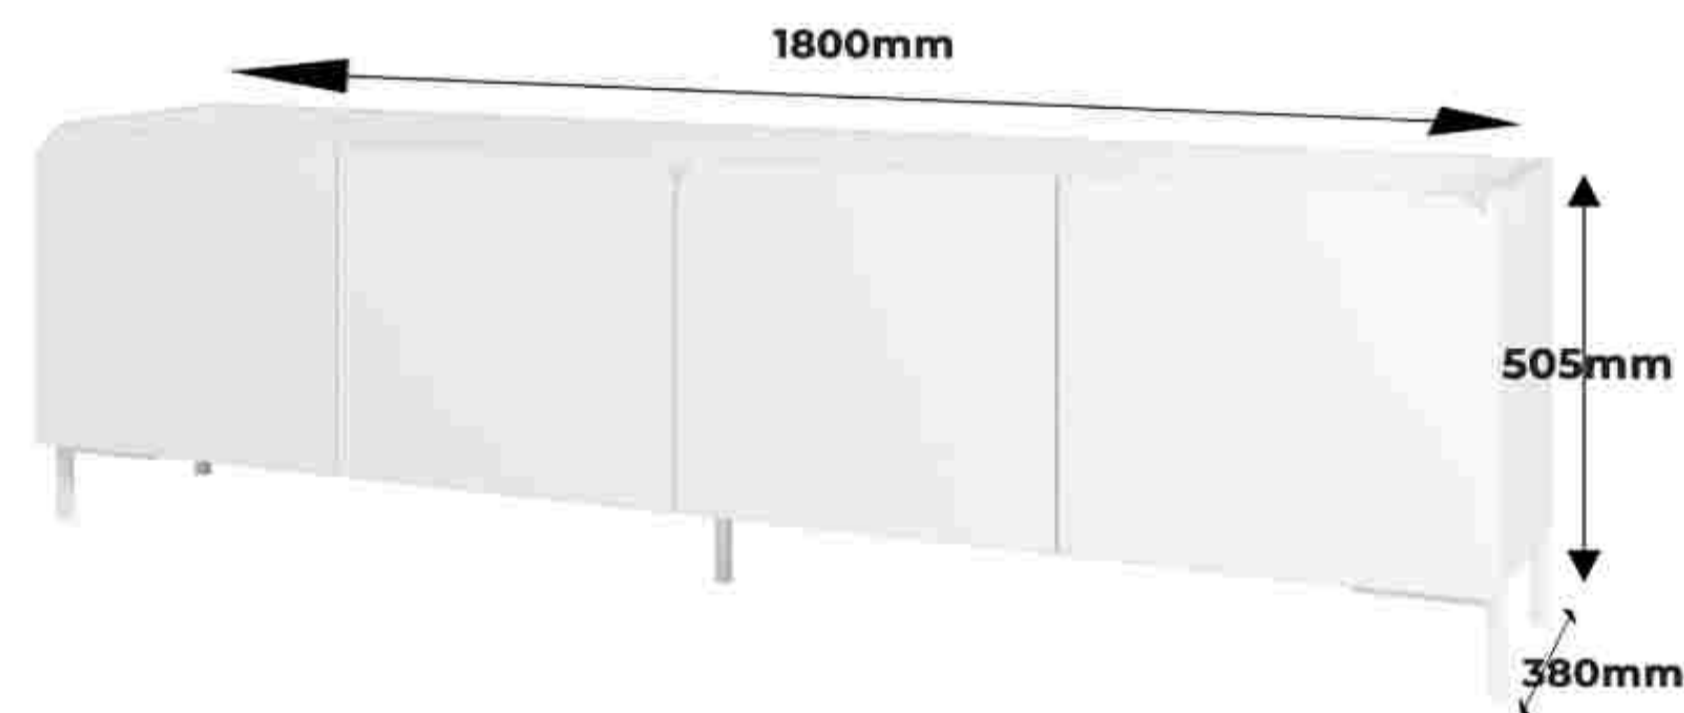

STAND TV EIDER

MUEBLES ARMABLES

- **MEDIDAS**
0.505 X 0.38 X 1.8 mts
- **MARCA**
BRV
- **COMPOSICIÓN**
95% MDP
1% Plástico
3% Metal
1% Otros
- **COLOR**
Blanco

*Imágenes Referenciales

DIMENSIONES

BENEFICIOS