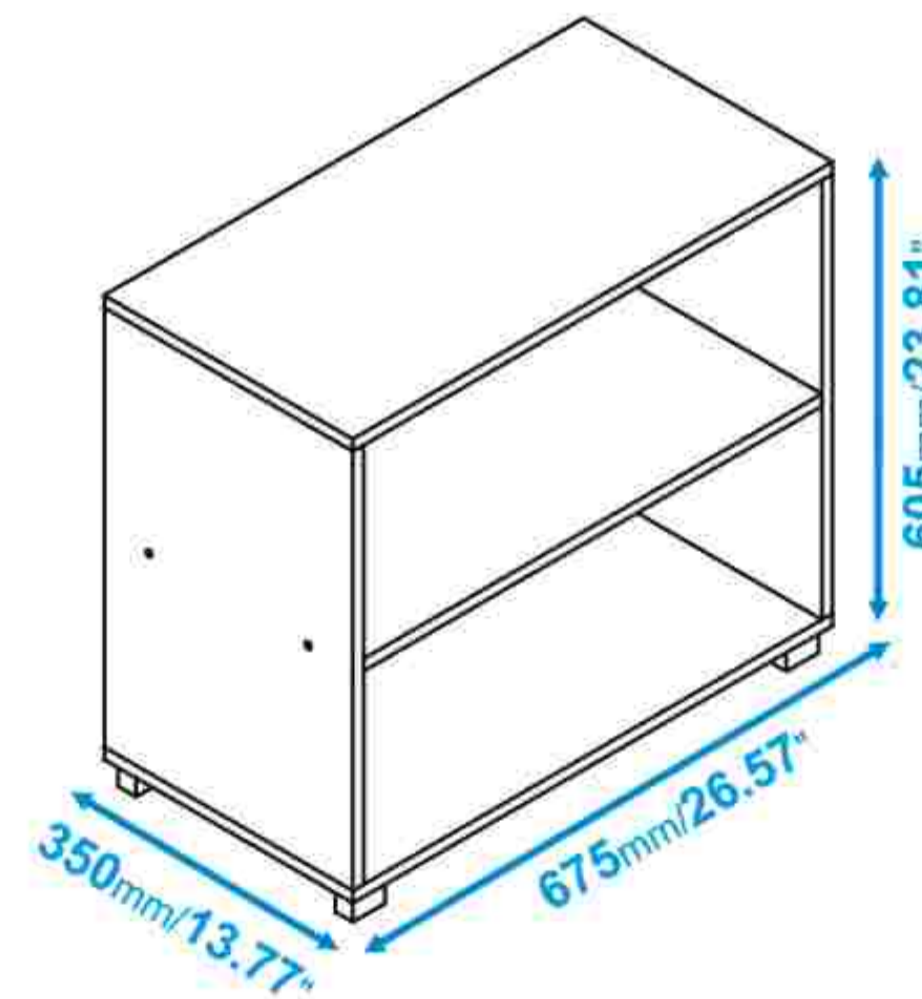

DIMENSIONES

BENEFICIOS

Fácil limpieza

Fácil Instalación

APLICACIONES

Residencial

Oficinas

HOGAR