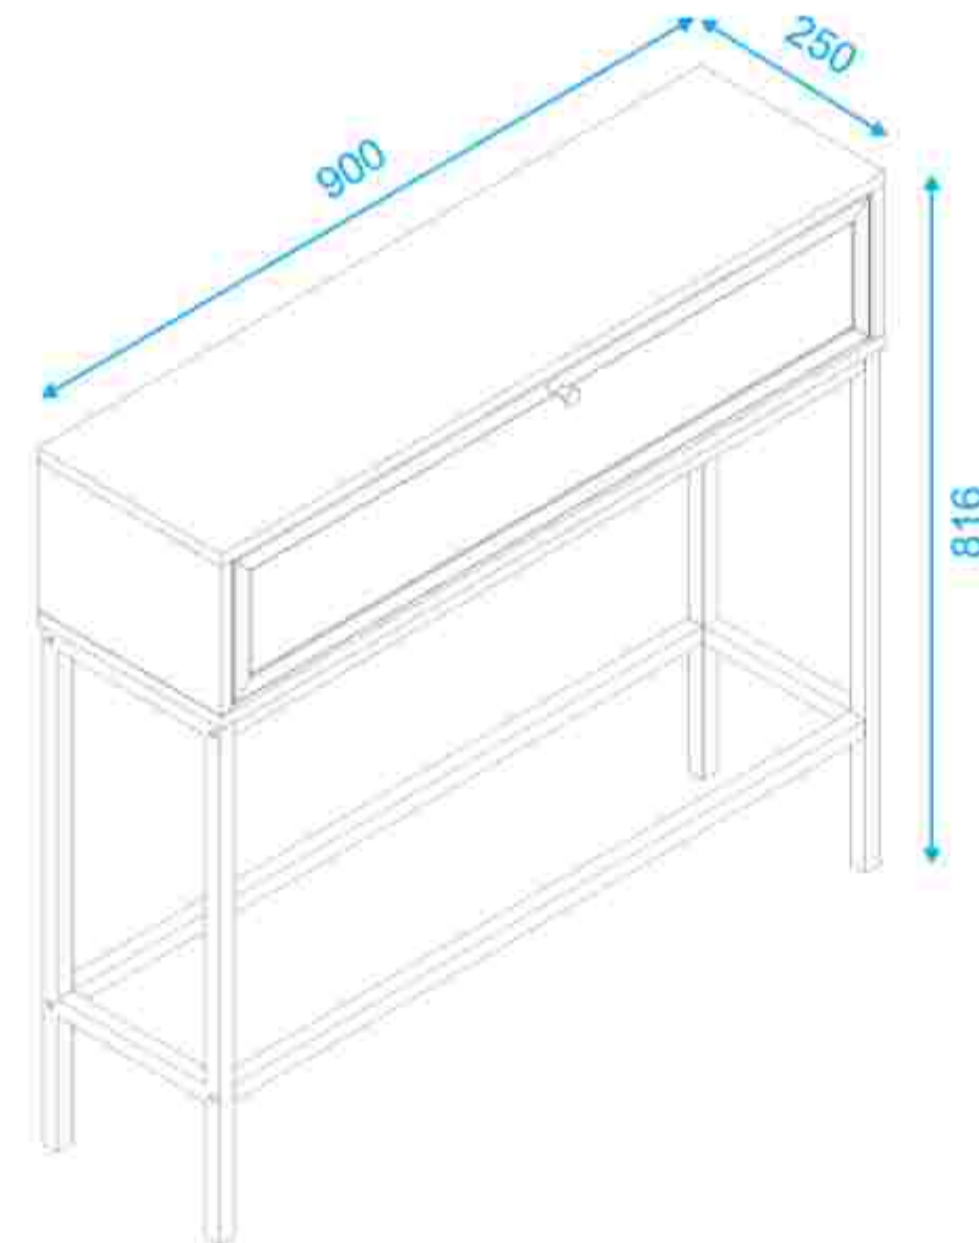

DIMENSIONES

BENEFICIOS

Fácil limpieza

Fácil Instalación

APLICACIONES

Residencial