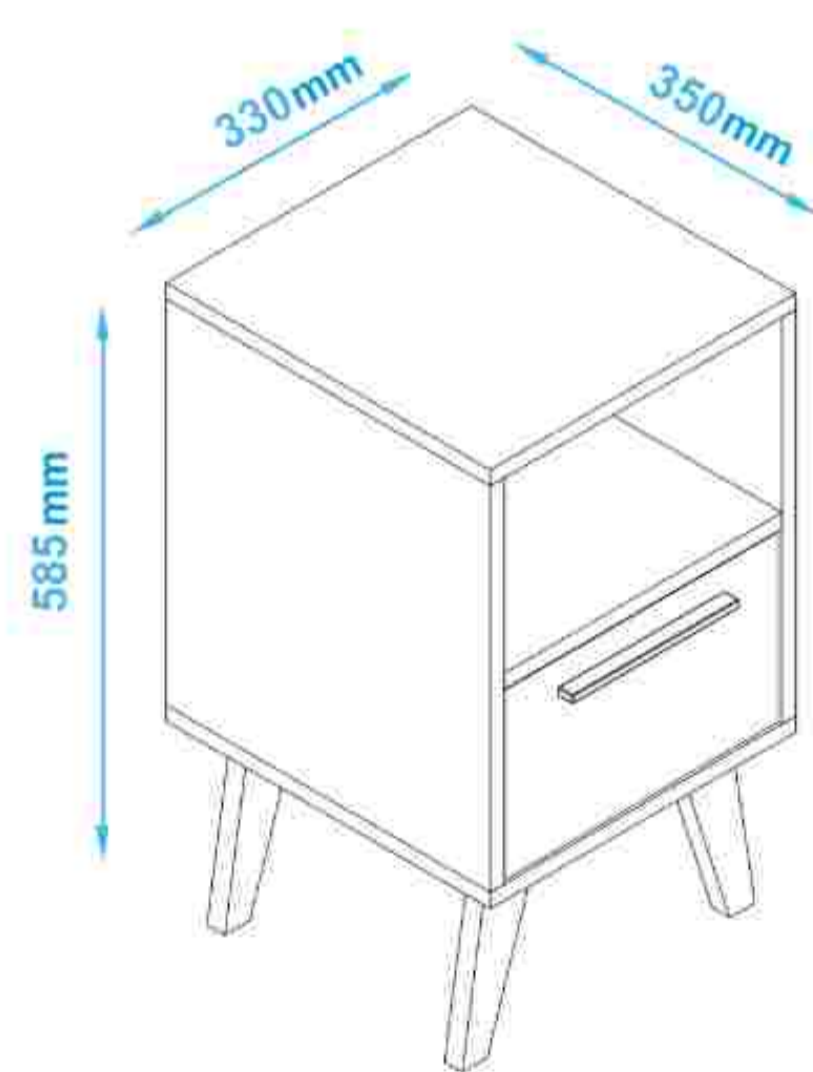

DIMENSIONES