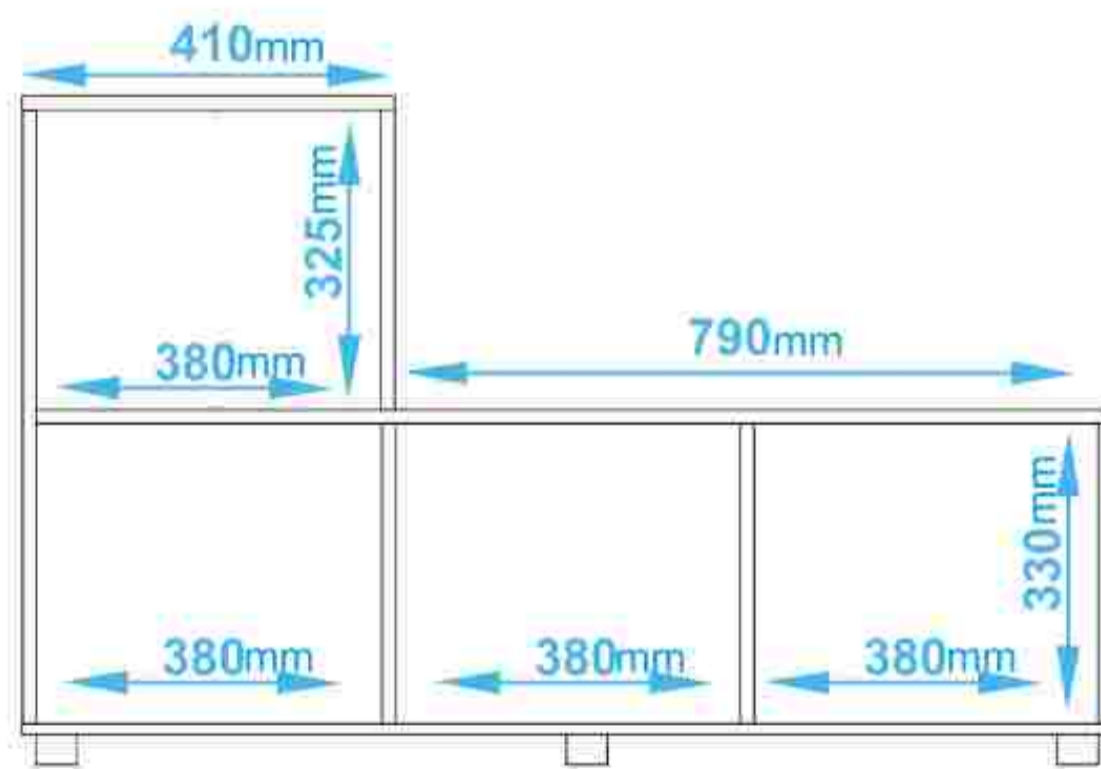

DIMENSIONES