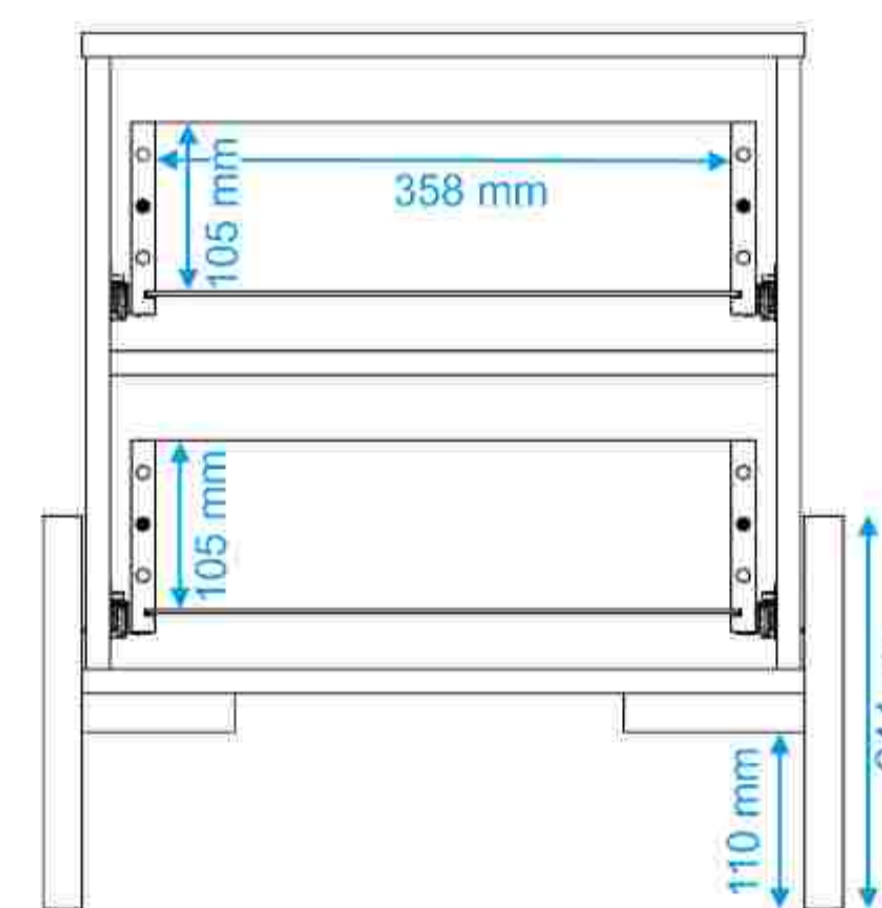

DIMENSIONES

BENEFICIOS

Fácil limpieza

Fácil Instalación

APLICACIONES

Residencial

Oficinas

HOGAR

M
MULTITOP