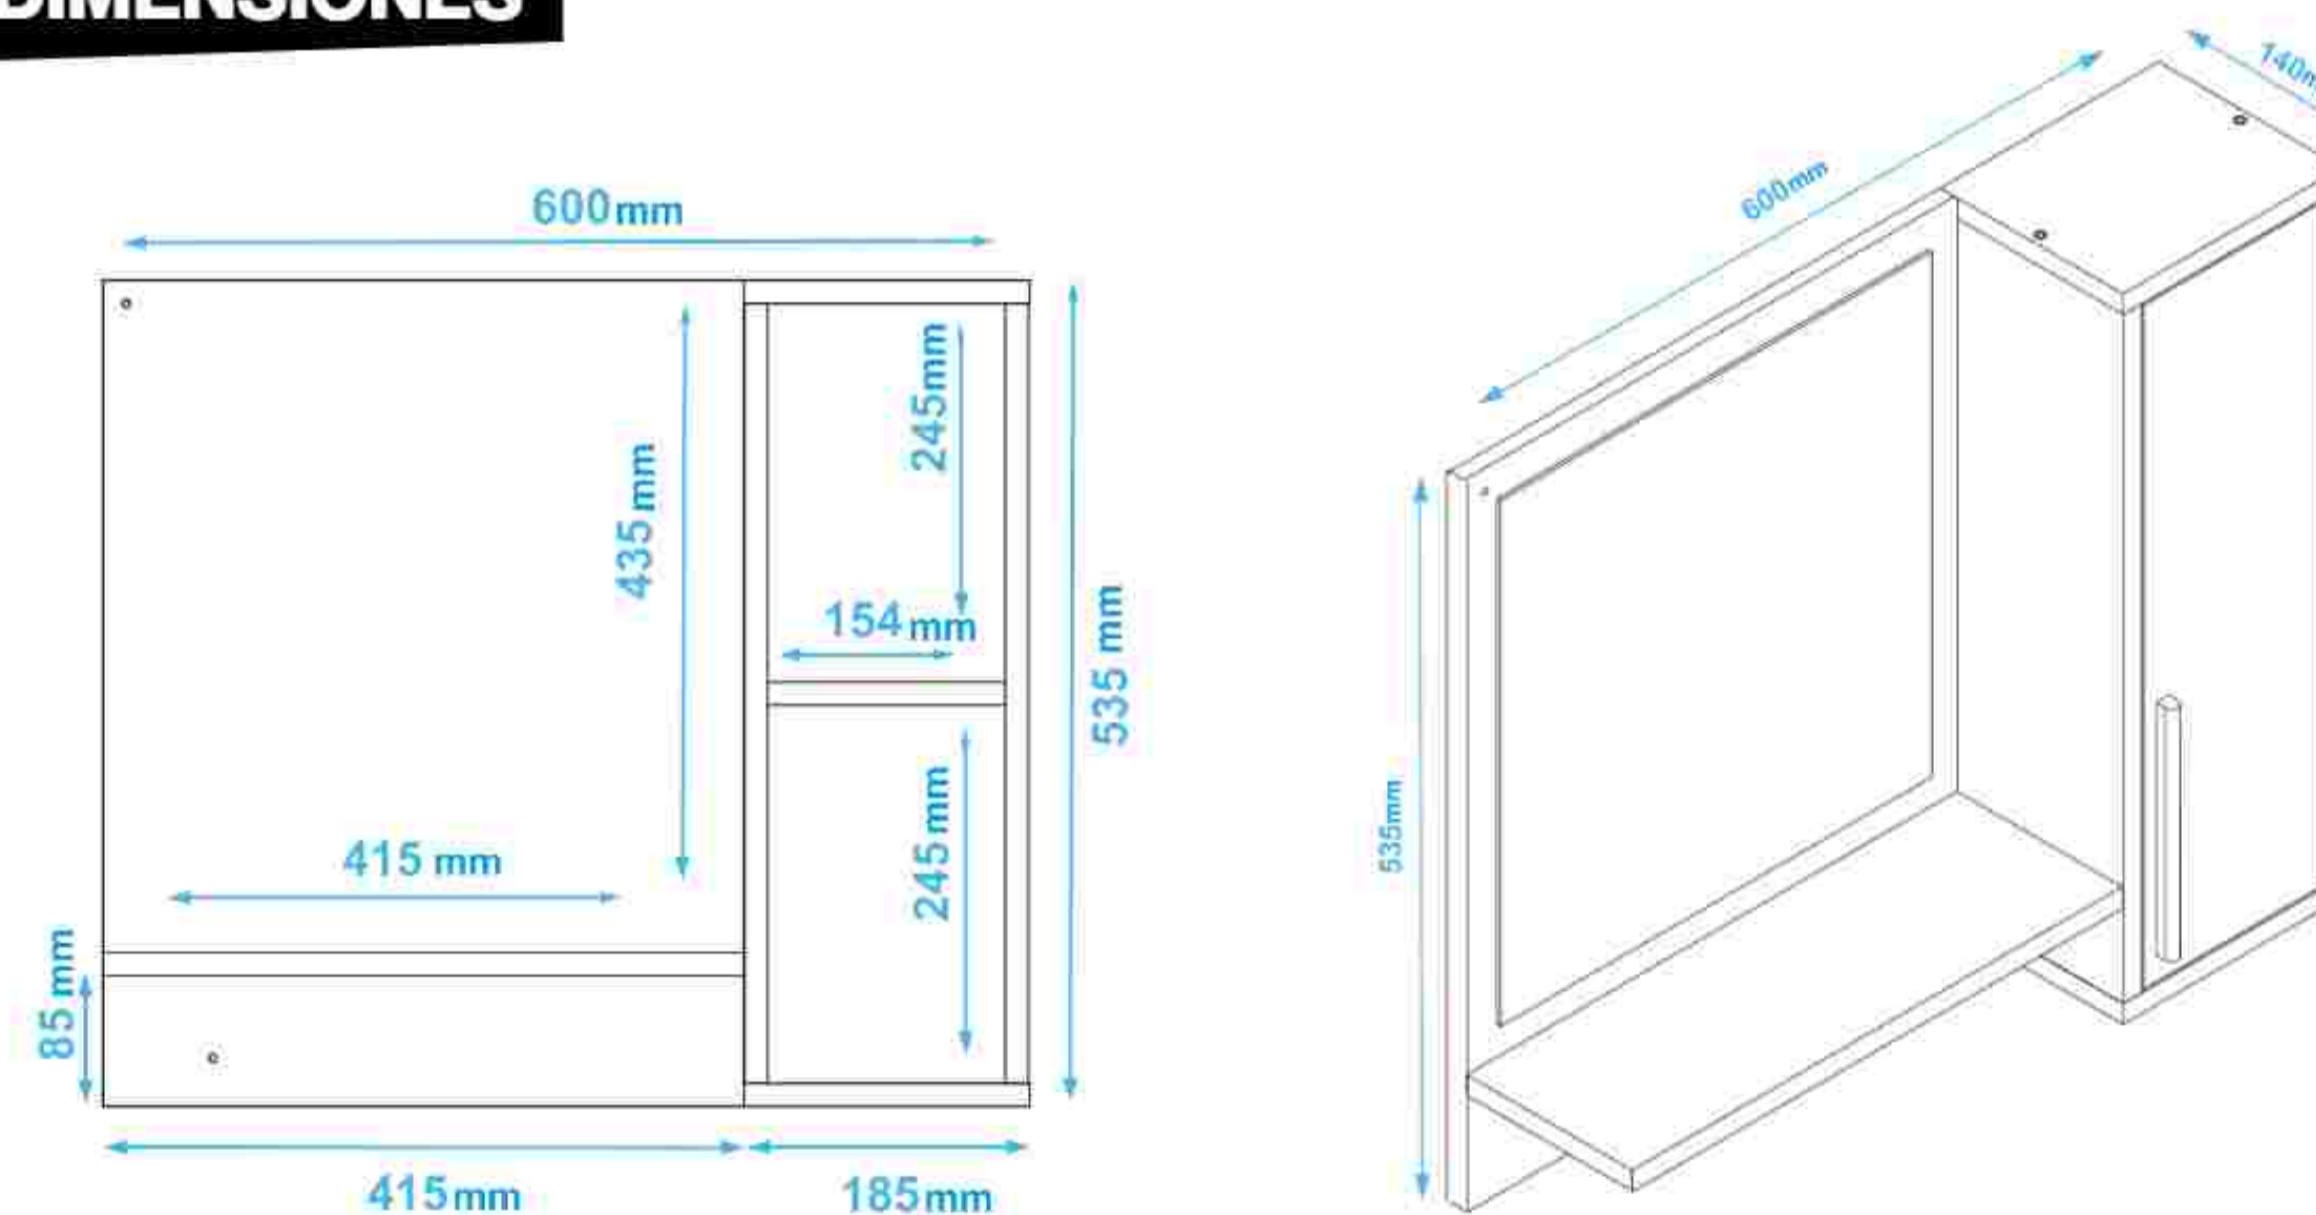

MUEBLES ARMABLES

• **MEDIDAS**
45 X 44.5 X 19 cm

• **MARCA**
BRV

• **COMPOSICIÓN**
MDP 95%
Plástico 2,5%
Metal 2,5%

• **COLOR**
Blanco

• **PESO MAX.**
Hasta 10 kg

*Imágenes Referenciales

DIMENSIONES

MUEBLES ARMABLES

• **MEDIDAS**
53.5 X 60 X 14 cm

• **MARCA**
BRV

• **COMPOSICIÓN**
MDP 95%
Plástico 2,5%
Metal 2,5%

• **COLOR**
Marrón Claro/
Blanco

• **PESO MAX.**
Hasta 12 kg

*Imágenes Referenciales

DIMENSIONES

MUEBLES ARMABLES

• **MEDIDAS**
0.816 X 0.25 X 0.9 mts

• **MARCA**
BRV

• **COMPOSICIÓN**
70% MDP
20% Vidrio
9% Metal
1% Otros

• **COLOR**
Negro
Marrón/Negro

NEGRO

MARRÓN/NEGRO

*Imágenes Referenciales