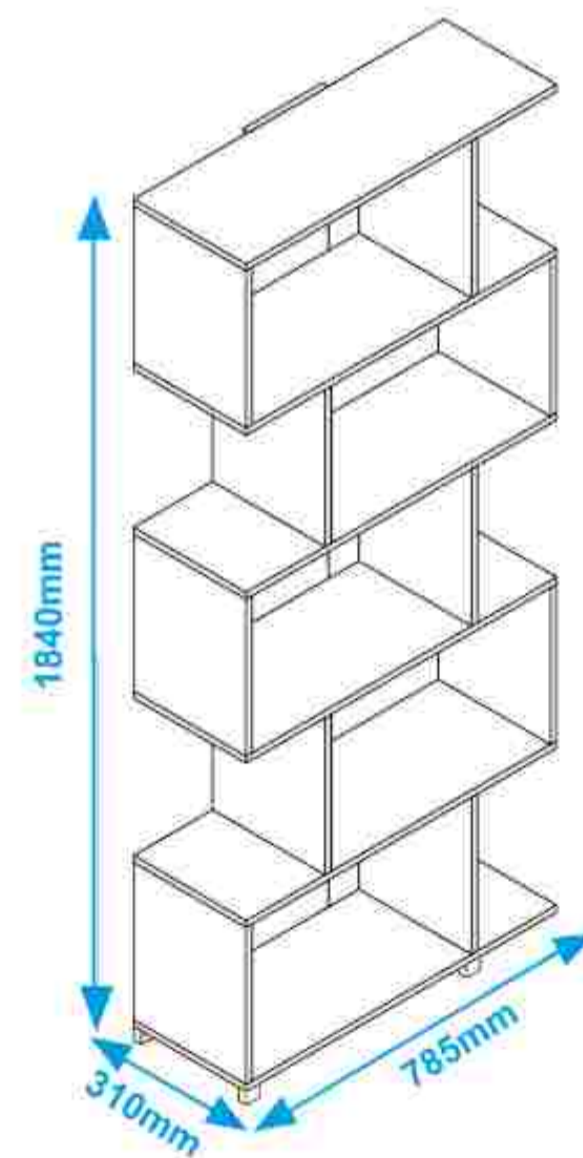

DIMENSIONES