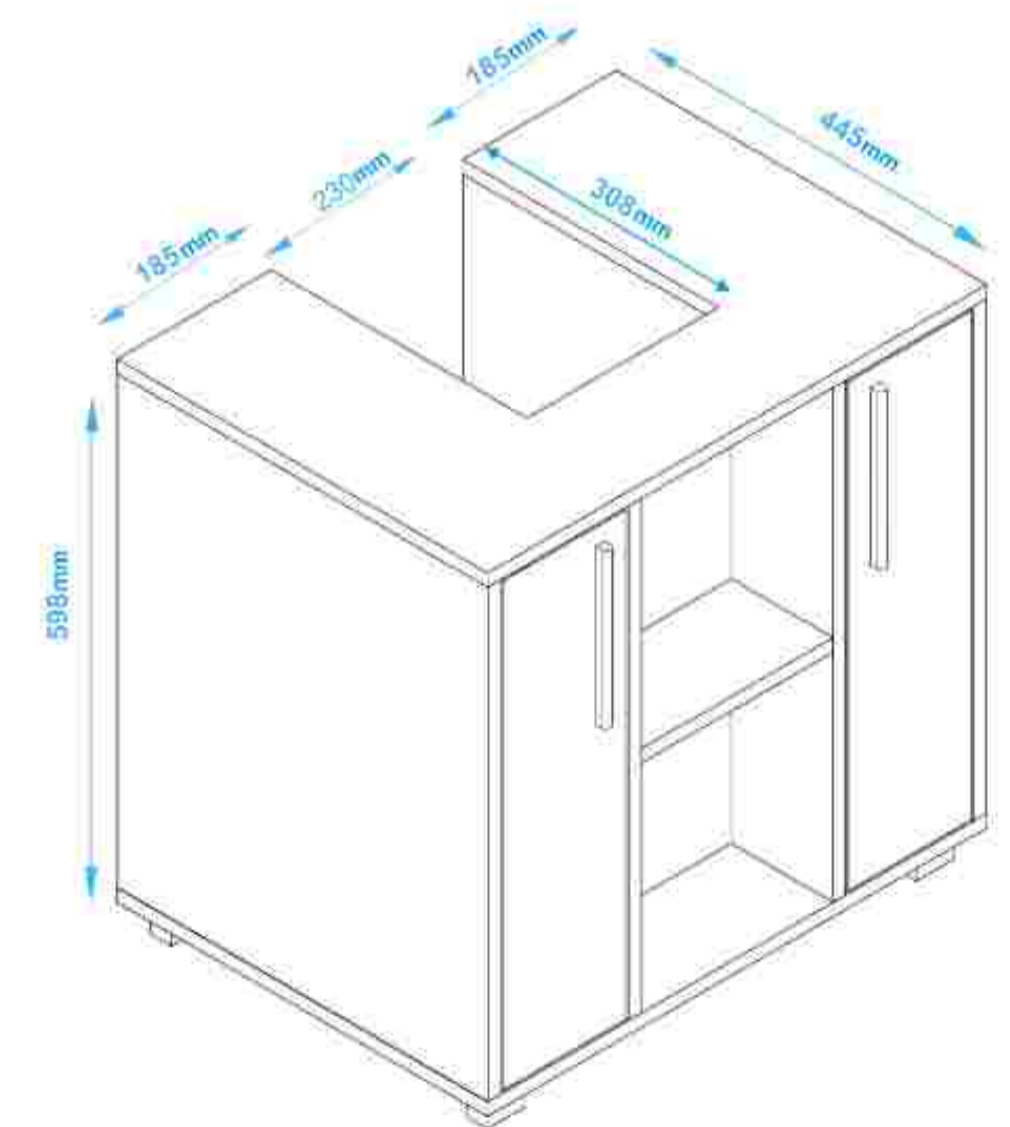

DIMENSIONES

BENEFICIOS

Fácil limpieza

Fácil Instalación

APLICACIONES

Residencial

HOGAR