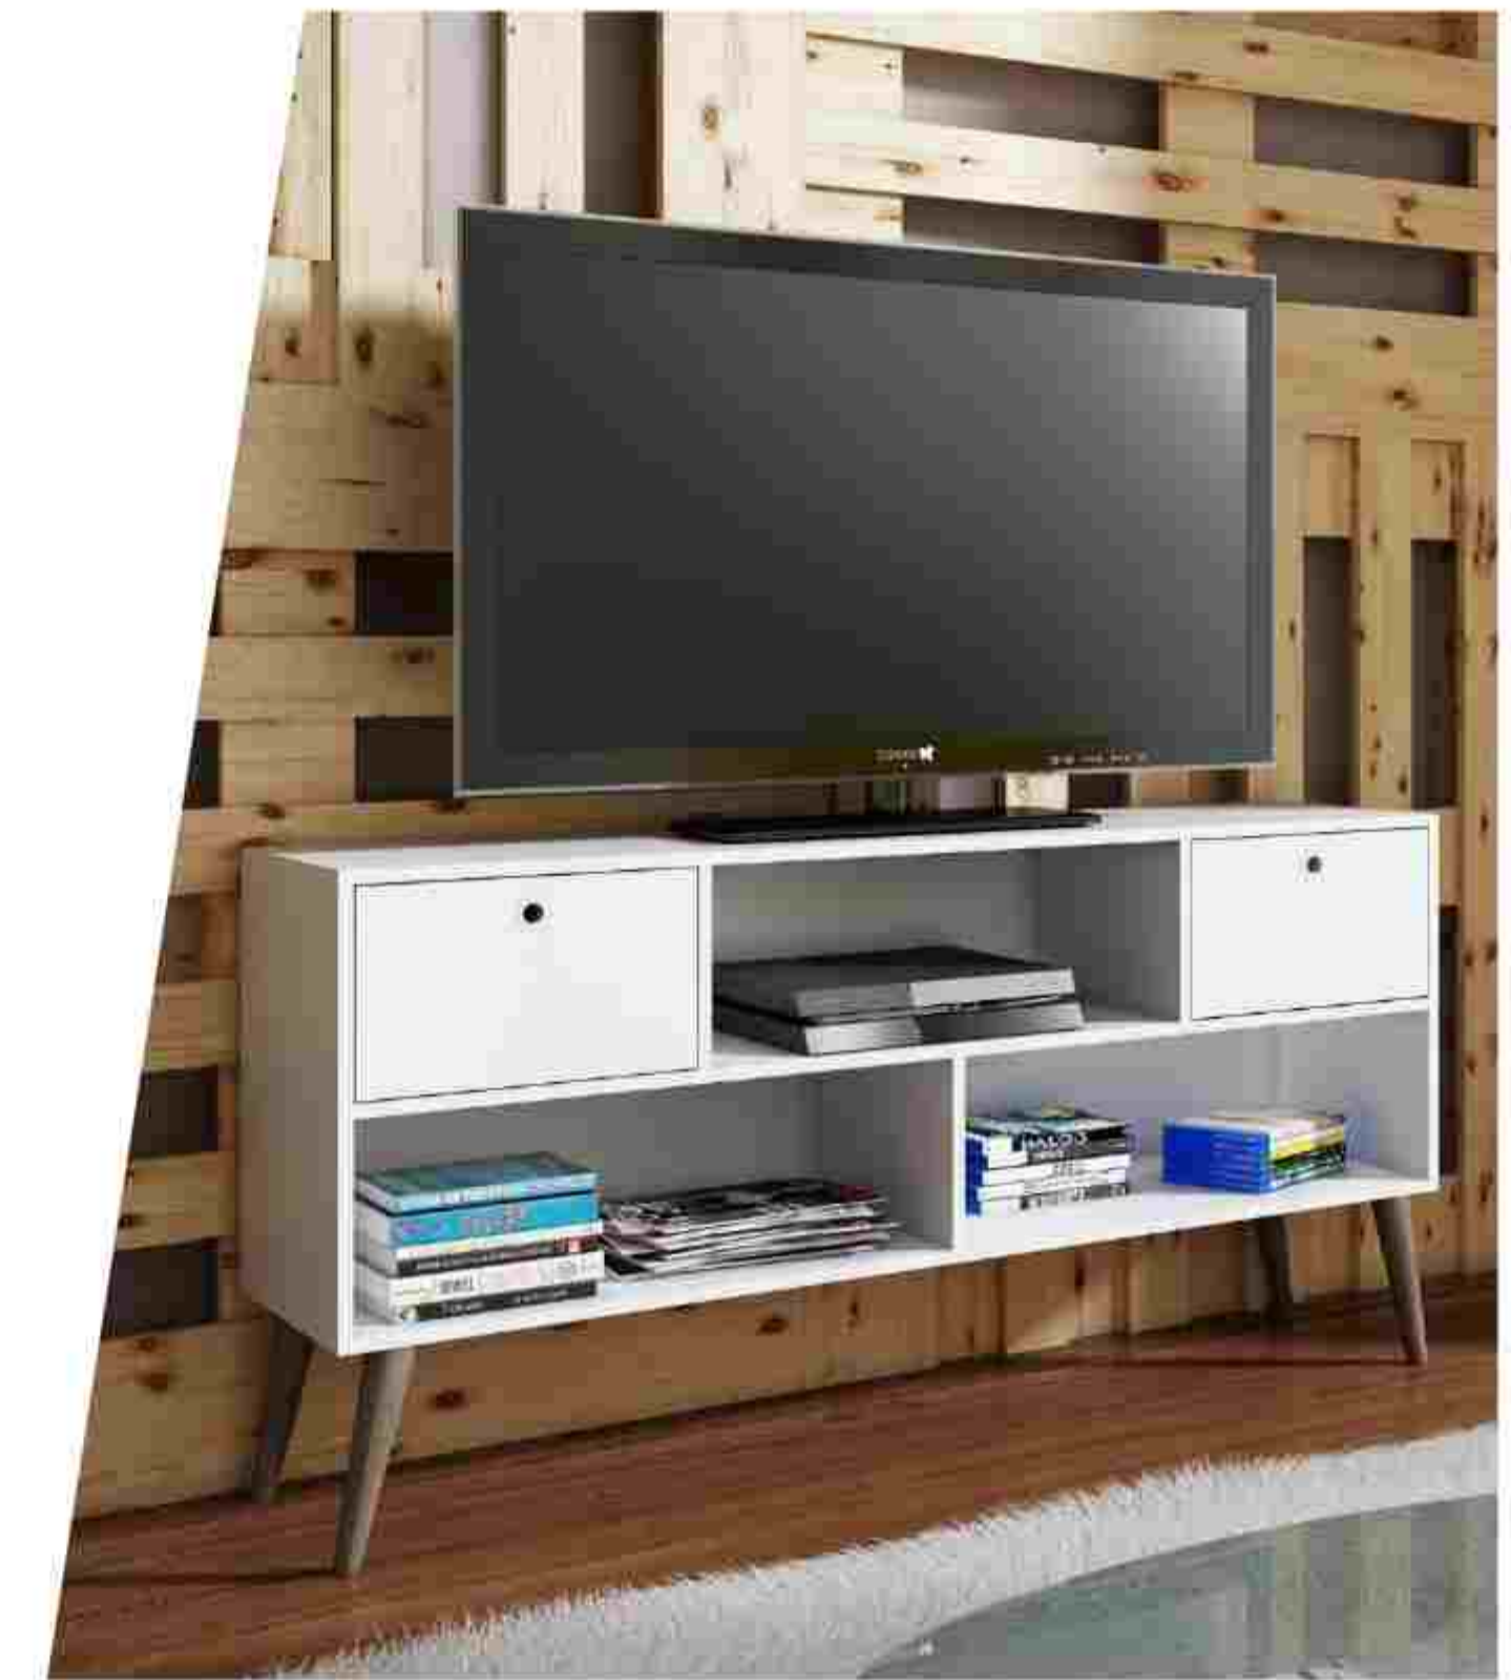

*Imágenes Referenciales