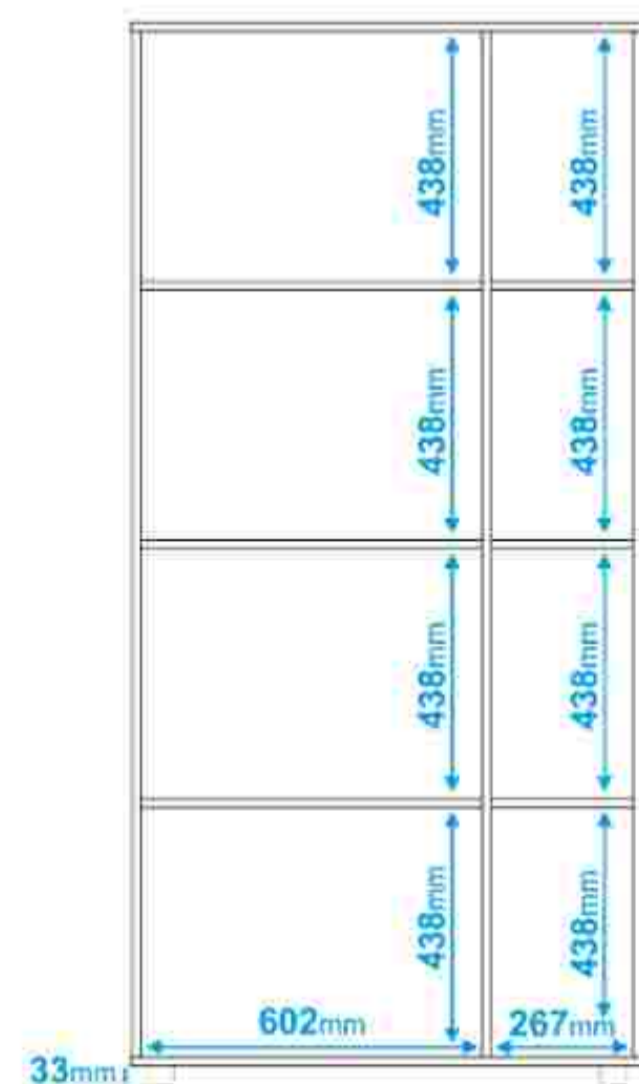

HOGAR

M
MULTITOP

ESCRITORIO LUCA

MUEBLES ARMABLES

- **MEDIDAS**
79.5 X 90 X 44.5 cm
- **COMPOSICIÓN**
MDP 98%
Metal 2%
- **MARCA**
BRV
- **COLOR**
Blanco
- **PESO MAX.**
Hasta 20 kg

*Imágenes Referenciales

ARMARIO MILO

• **MEDIDAS**
172.6 X 60 X 38 cm

• **COMPOSICIÓN**
MDP 95%
Plástico 2,5%
Metal 2,5%

• **MARCA**
BRV

• **COLOR**
Blanco

• **PESO MAX.**
Hasta 20 kg

*Imágenes Referenciales

MUEBLES ARMABLES

• **MEDIDAS**
146 X 53.5 X 35.5 cm

• **COMPOSICIÓN**
MDP 95%
Plástico 0,5%
Metal 4,5%

• **MARCA**
BRV

• **COLOR**
Marrón

• **PESO MAX.**
Hasta 15 kg

*Imágenes Referenciales

MUEBLES ARMABLES

DIMENSIONES

MUEBLES ARMABLES

• **MEDIDAS**
186.3 X 90 X 38 cm

• **MARCA**
BRV

• **COMPOSICIÓN**
MDP 95%
Plástico 2,5%
Metal 2,5%

• **COLOR**
Marrón

• **PESO MAX.**
Hasta 40 kg

*Imágenes Referenciales

DIMENSIONES