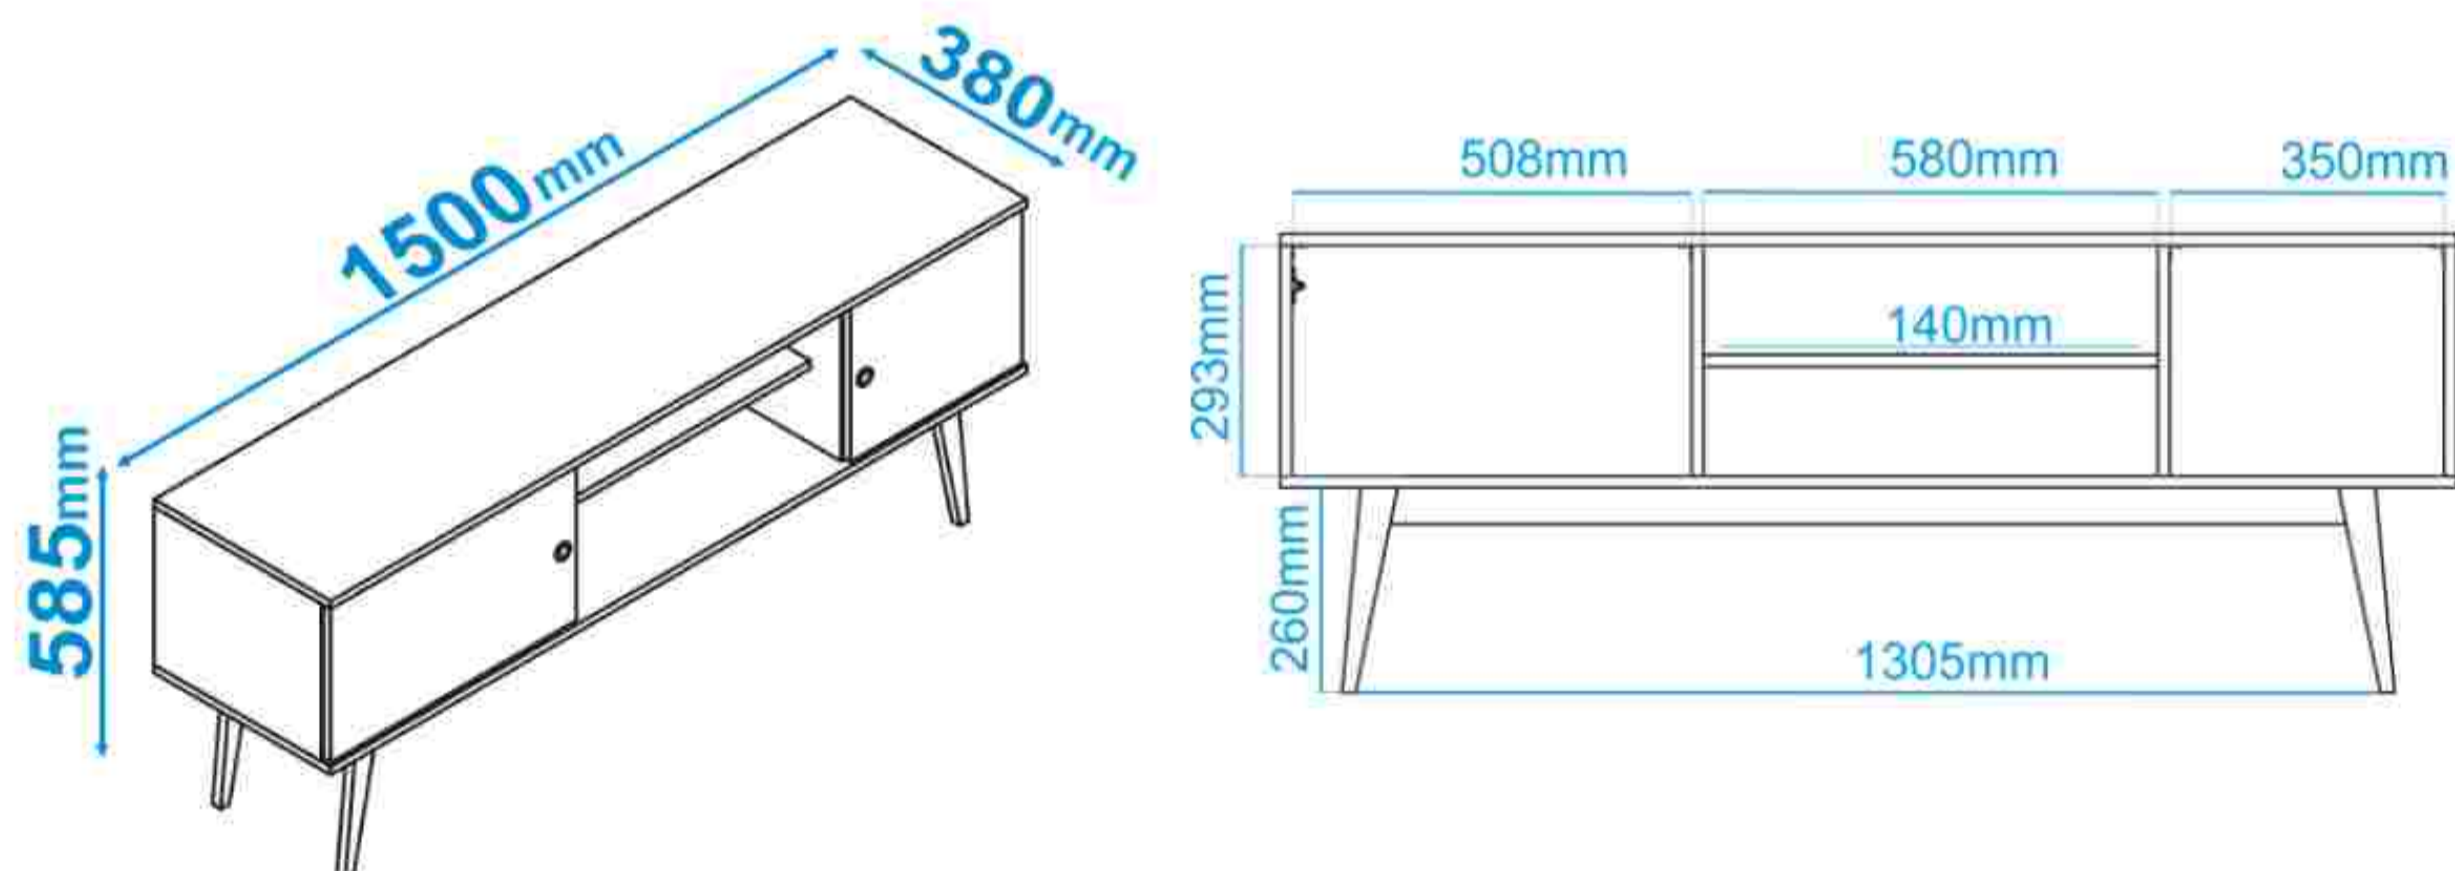

DIMENSIONES