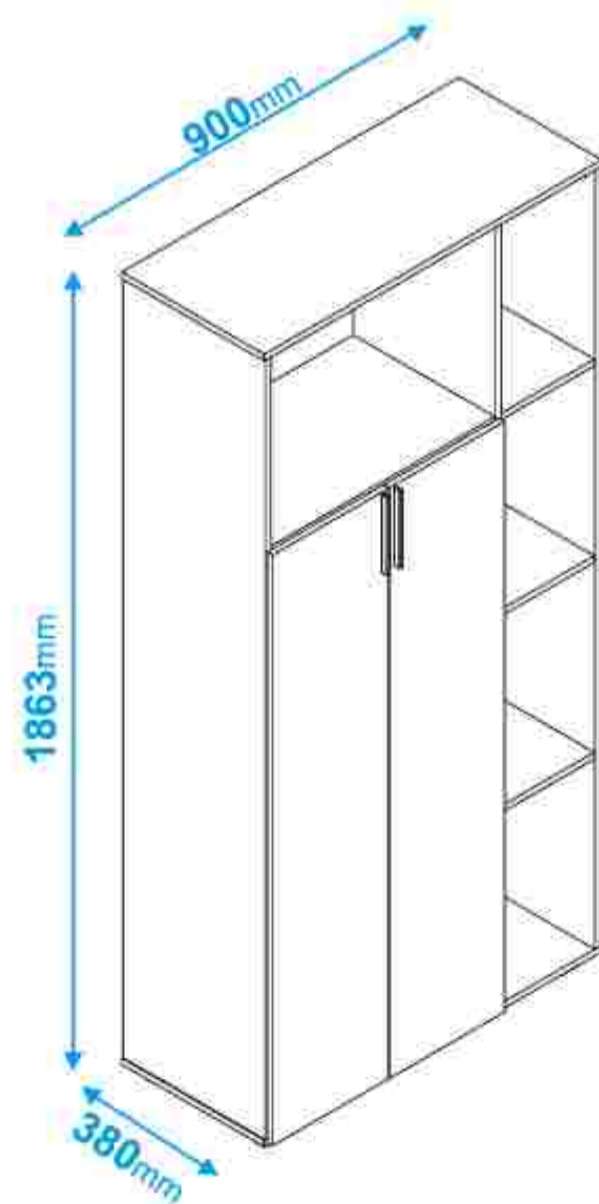

ARMARIO MILO

• **MEDIDAS**
172.6 X 60 X 38 cm

• **COMPOSICIÓN**
MDP 95%
Plástico 2,5%
Metal 2,5%

• **MARCA**
BRV

• **COLOR**
Blanco

• **PESO MAX.**
Hasta 20 kg

*Imágenes Referenciales

MUEBLES ARMABLES

• **MEDIDAS**
146 X 53.5 X 35.5 cm

• **COMPOSICIÓN**
MDP 95%
Plástico 0,5%
Metal 4,5%

• **MARCA**
BRV

• **COLOR**
Marrón

• **PESO MAX.**
Hasta 15 kg

*Imágenes Referenciales

MUEBLES ARMABLES

DIMENSIONES

MUEBLES ARMABLES

• **MEDIDAS**
186.3 X 90 X 38 cm

• **MARCA**
BRV

• **COMPOSICIÓN**
MDP 95%
Plástico 2,5%
Metal 2,5%

• **COLOR**
Marrón

• **PESO MAX.**
Hasta 40 kg

*Imágenes Referenciales

DIMENSIONES

MUEBLES ARMABLES

• **MEDIDAS**
61 X 38 X 35 cm

• **MARCA**
BRV

• **COMPOSICIÓN**
MDP 95%
Plástico 1,5%
Metal 3,5%

• **COLOR**
Marrón

• **PESO MAX.**
Hasta 8 kg

*Imágenes Referenciales

DIMENSIONES