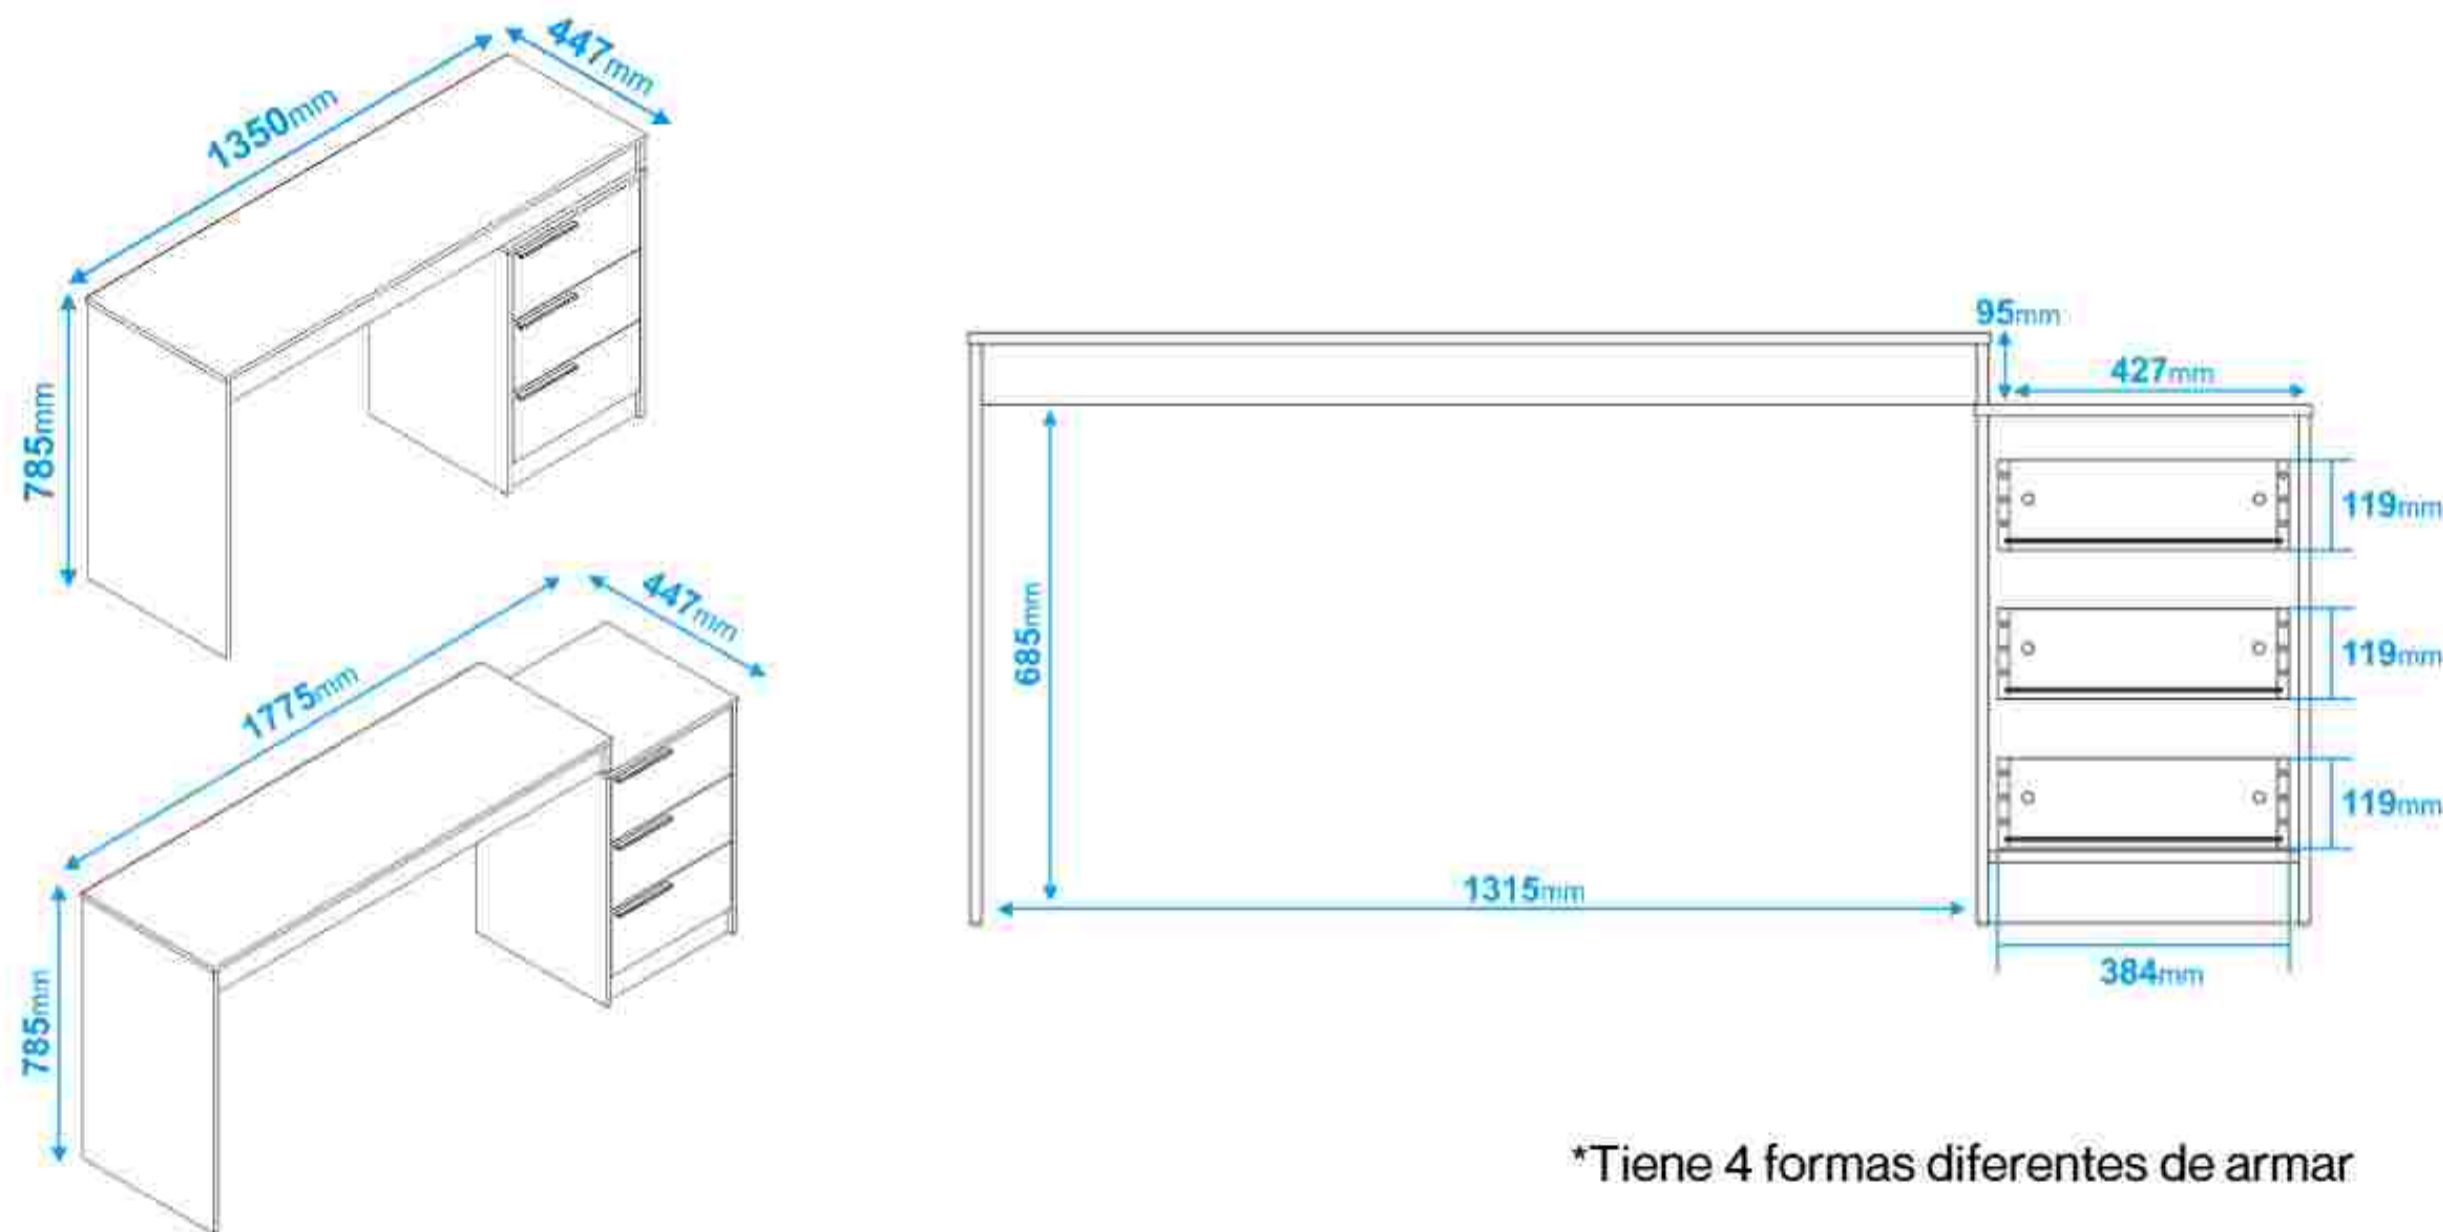

DIMENSIONES

*Tiene 4 formas diferentes de armar

BENEFICIOS

Fácil limpieza

Fácil Instalación

APLICACIONES

Residencial

Oficinas

HOGAR

M
MULTITOP

ESCRITORIO LUCA

MUEBLES ARMABLES

- **MEDIDAS**
  79.5 X 90 X 44.5 cm
- **COMPOSICIÓN**
  MDP 98%
  Metal 2%
- **MARCA**
  BRV
- **COLOR**
  Blanco
- **PESO MAX.**
  Hasta 20 kg