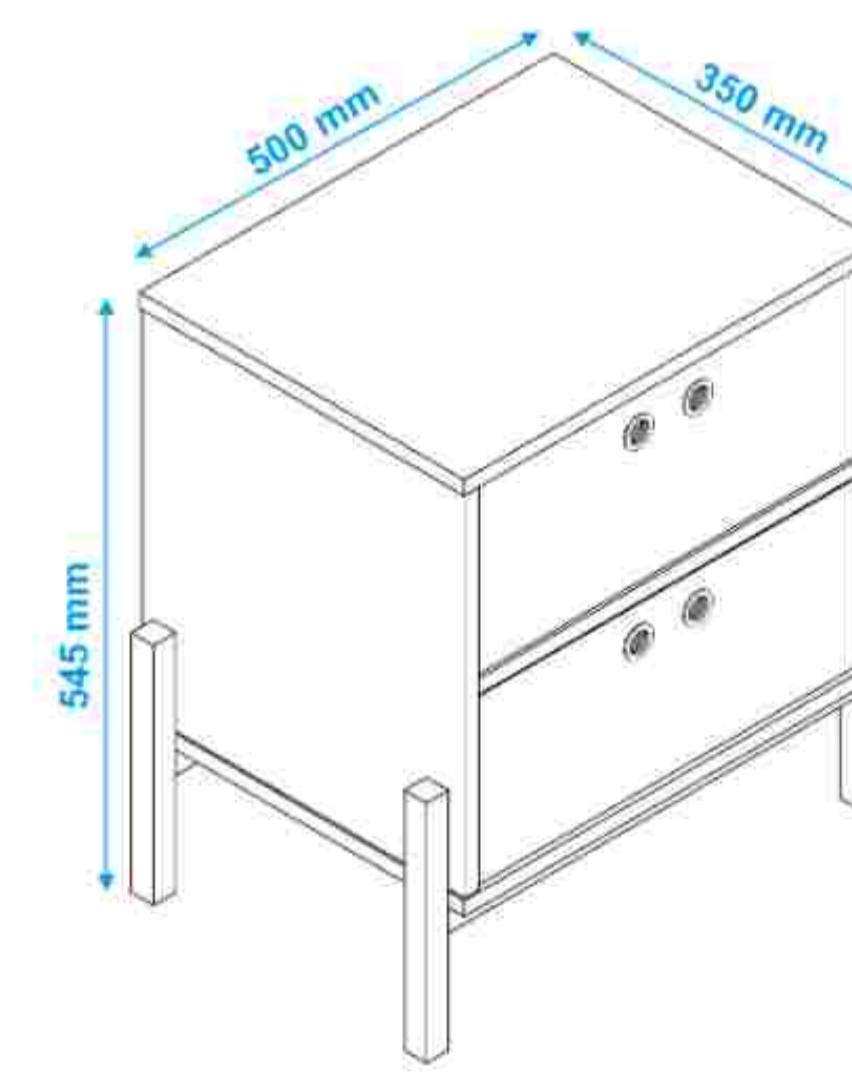

DIMENSIONES

BENEFICIOS

Fácil limpieza

Fácil Instalación

APLICACIONES

Residencial

Oficinas

HOGAR

M
MULTITOP