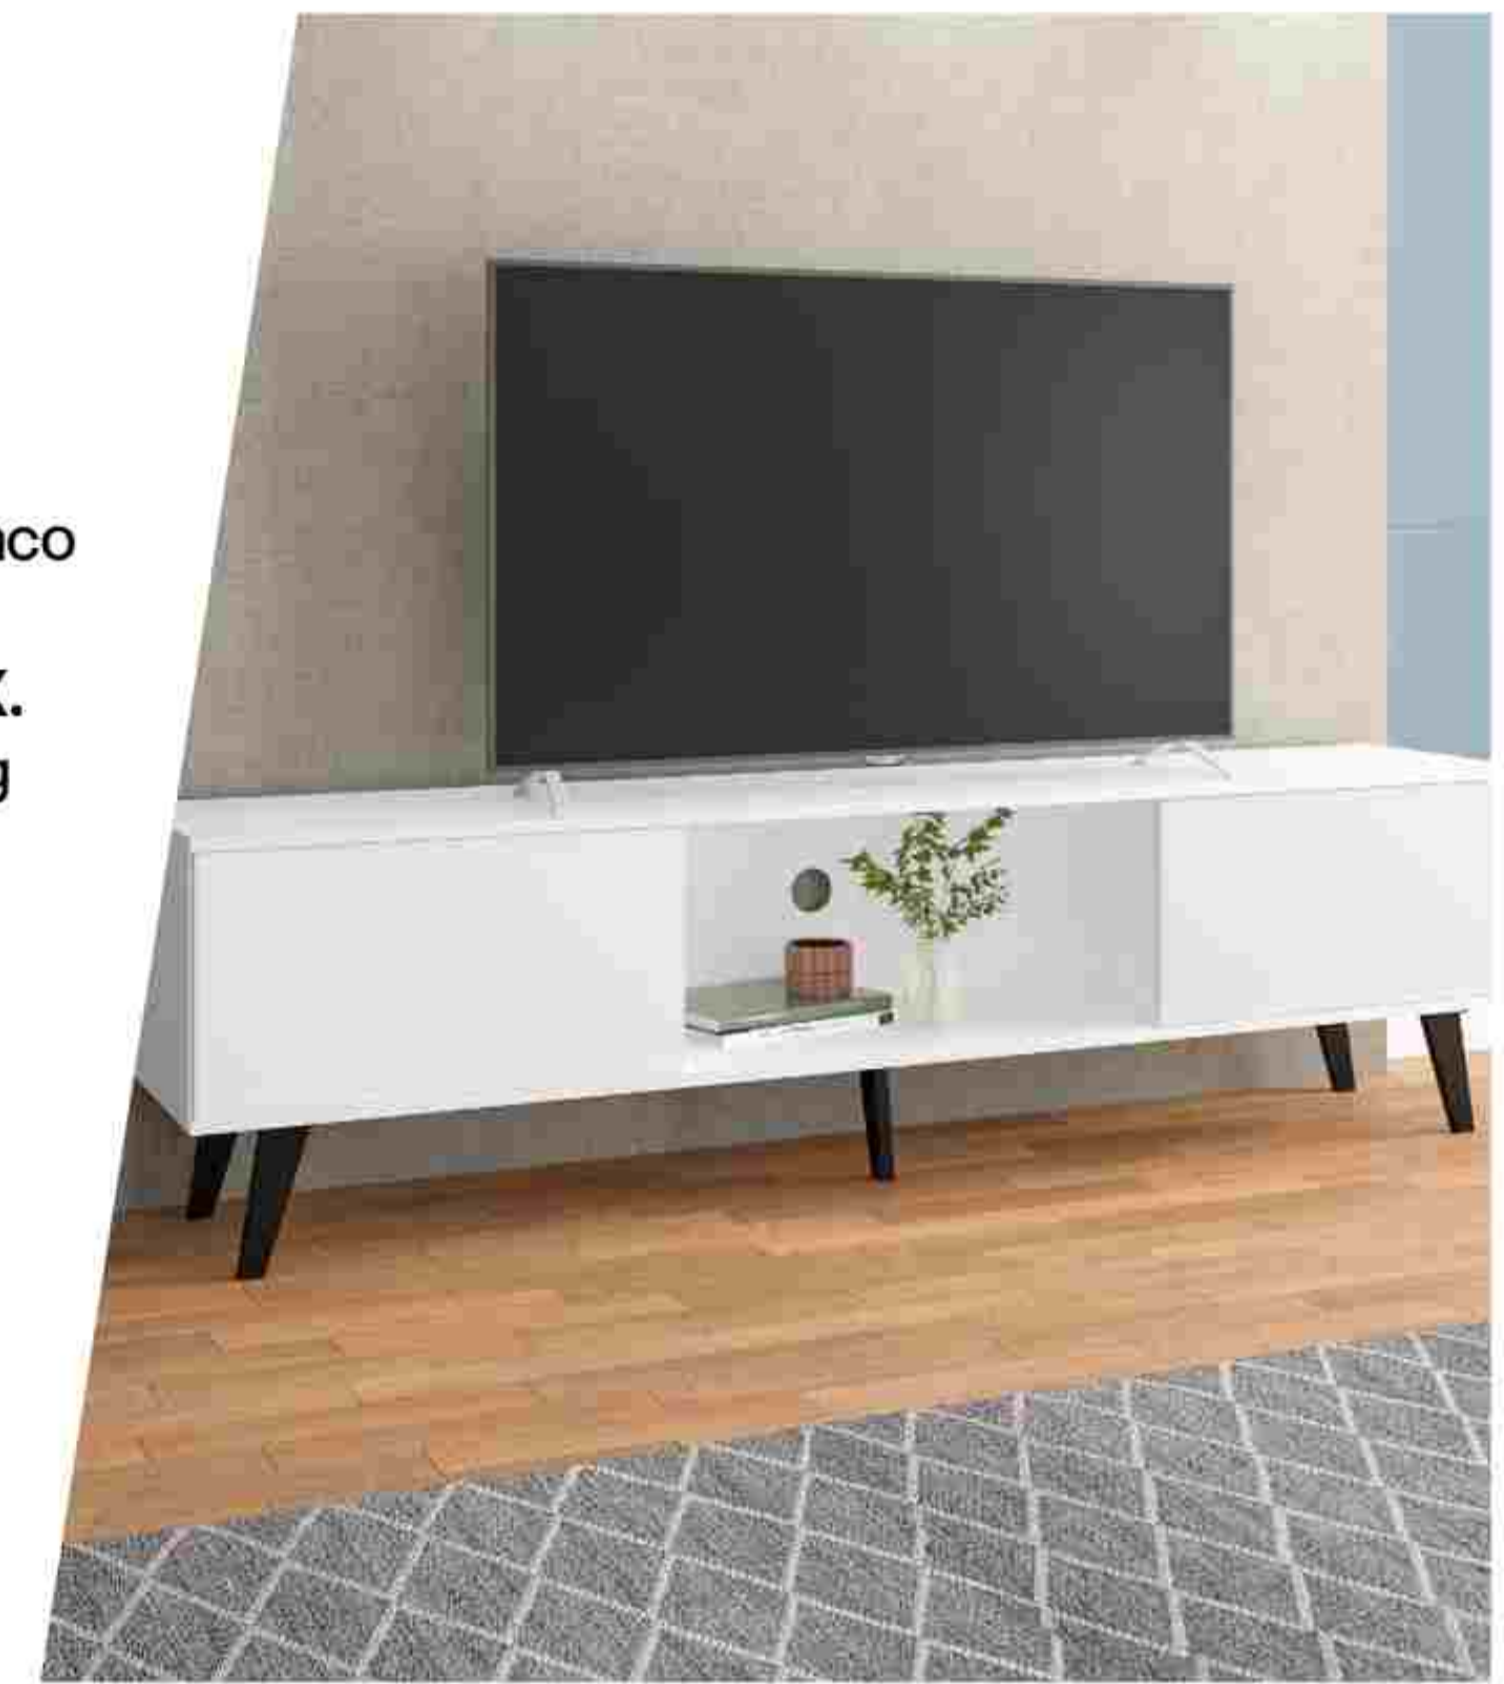

STAND TV MAXIME

MUEBLES ARMABLES

• **MEDIDAS**
50 X 180 X 38 cm

• **MARCA**
BRV

• **COMPOSICIÓN**
MDP 93%
Plástico 4,5%
Metal 2,5%

• **COLOR**
Negro/Blanco

PESO MAX.
Hasta 54 kg

*Imágenes Referenciales