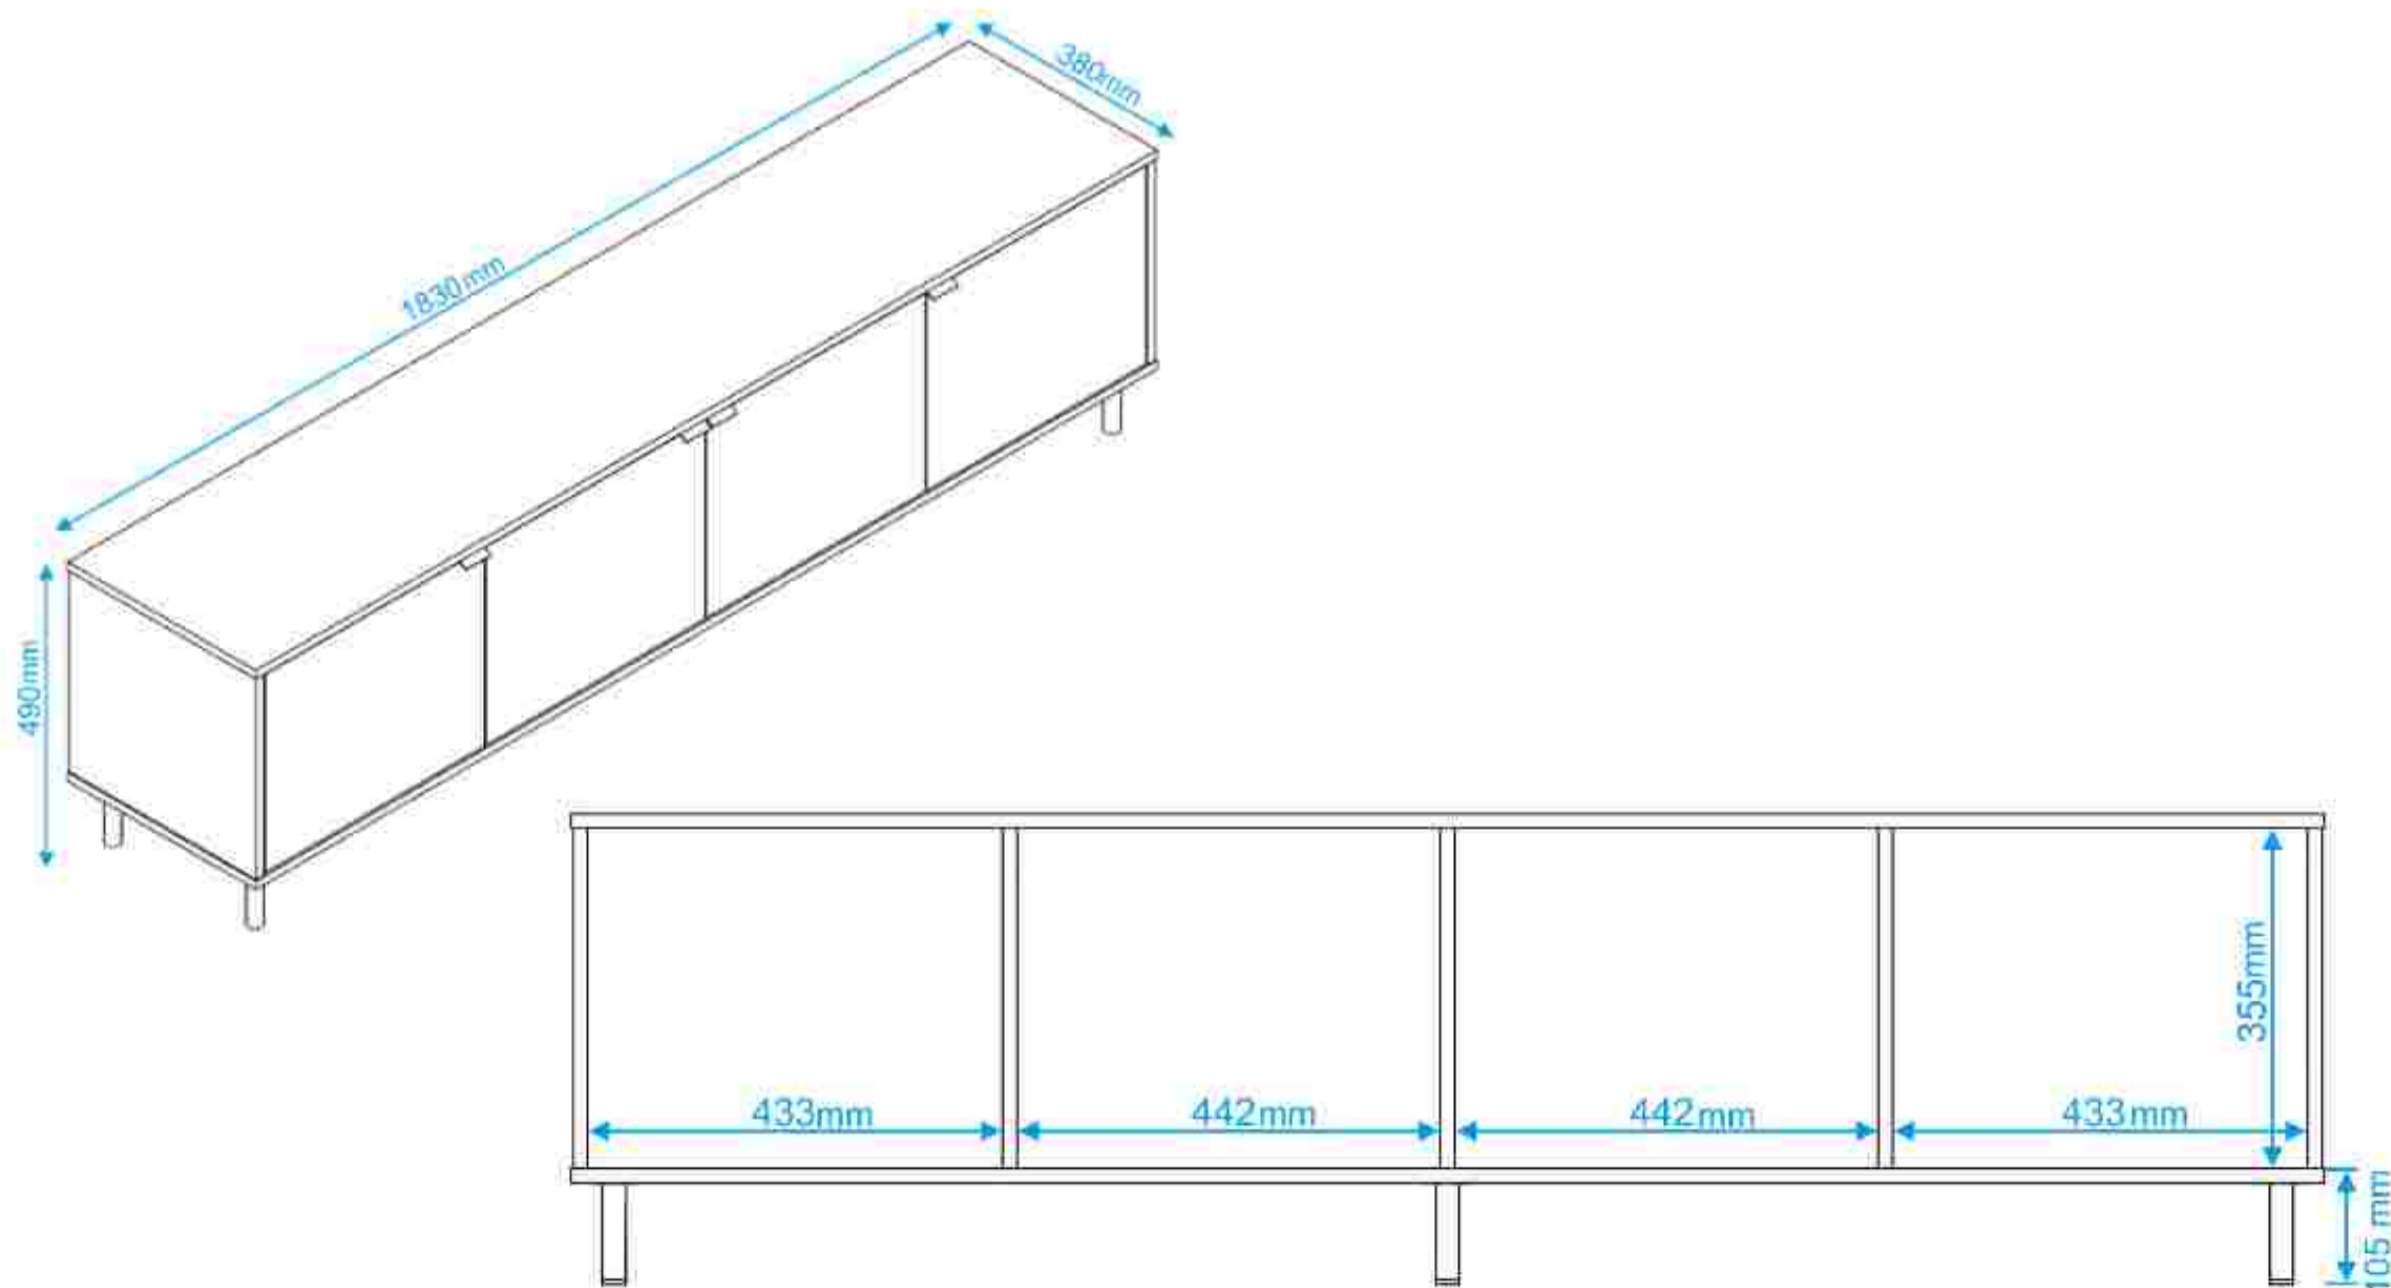

MUEBLES ARMABLES

• **MEDIDAS**
49 X 183 X 38 cm

• **MARCA**
BRV

• **COMPOSICIÓN**
MDP 95%
Plástico 2,5%
Metal 2,5%

• **COLOR**
Marrón/Negro

• **PESO MAX.**
Hasta 48 kg

*Imágenes Referenciales

DIMENSIONES