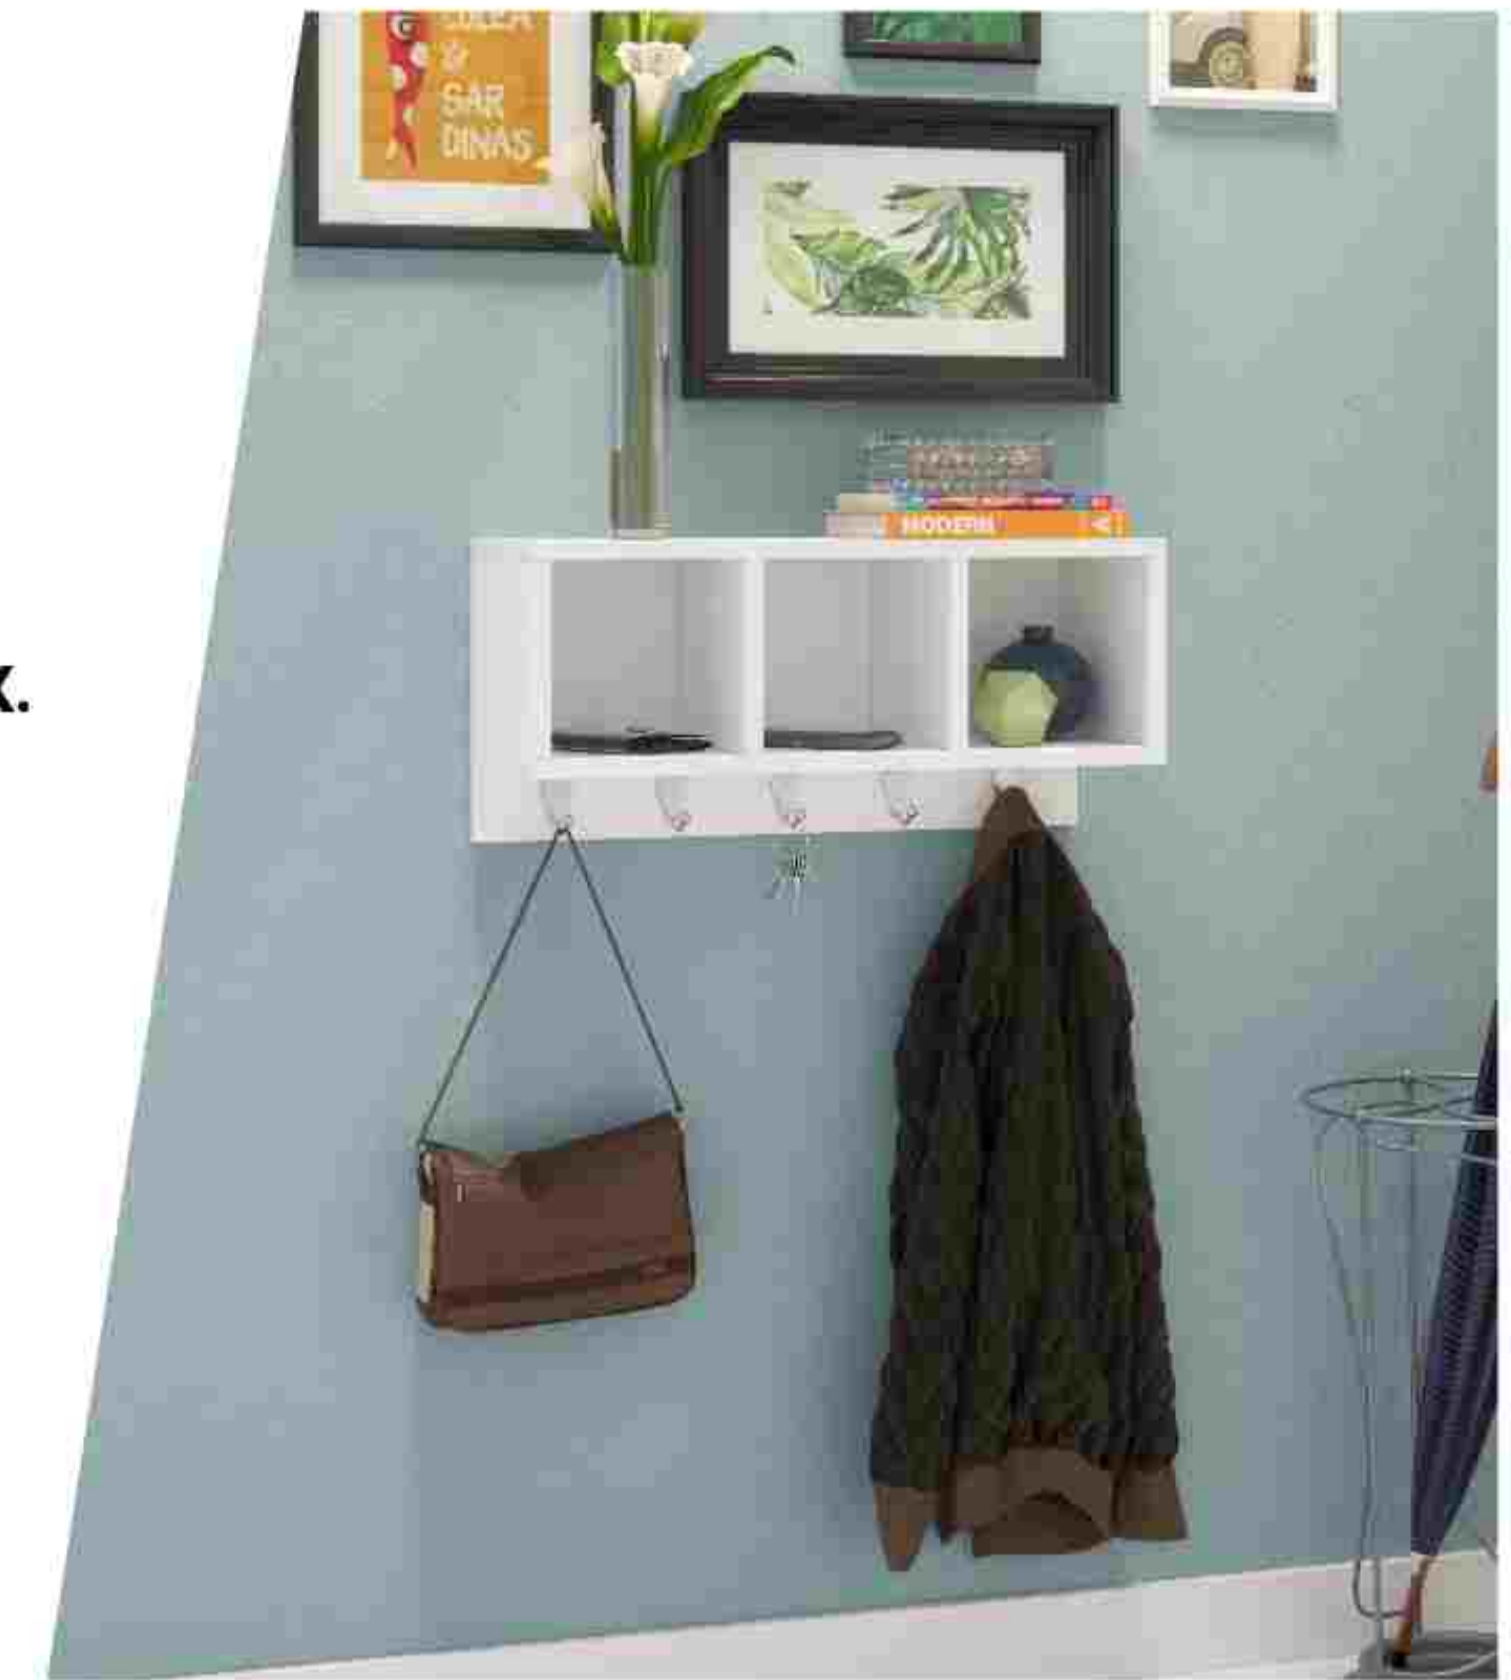

*Imágenes Referenciales

DIMENSIONES

BENEFICIOS

Fácil limpieza

Fácil instalación

APLICACIONES

Residencial

HOGAR

REPISA OFELIA

MUEBLES ARMABLES

• **MEDIDAS**
25 X 53.5 X 20.5 cm

• **MARCA**
BRV

• **COMPOSICIÓN**
MDP 95%
Plástico 2,5%
Metal 2,5%

• **COLOR**
Blanco

• **PESO MAX.**
Hasta 9 kg

*Imágenes Referenciales

DIMENSIONES

BENEFICIOS

Fácil limpieza

Fácil instalación

APLICACIONES

Residencial

HOGAR

REPISA LARA