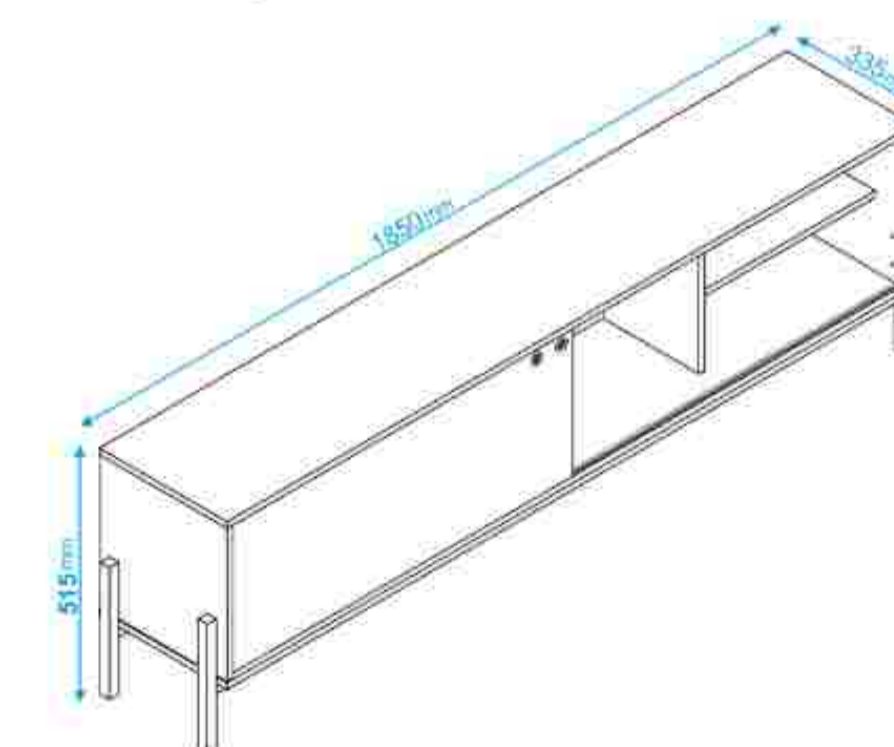

- **MEDIDAS**
0.515 X 0.335 X 1.85 mts
- **MARCA**
BRV
- **COMPOSICIÓN**
95% MDP
2% Plástico
2% Metal
1% Otros
- **COLOR**
Marrón

*Imágenes Referenciales

DIMENSIONES

BENEFICIOS

Fácil limpieza

Fácil Instalación