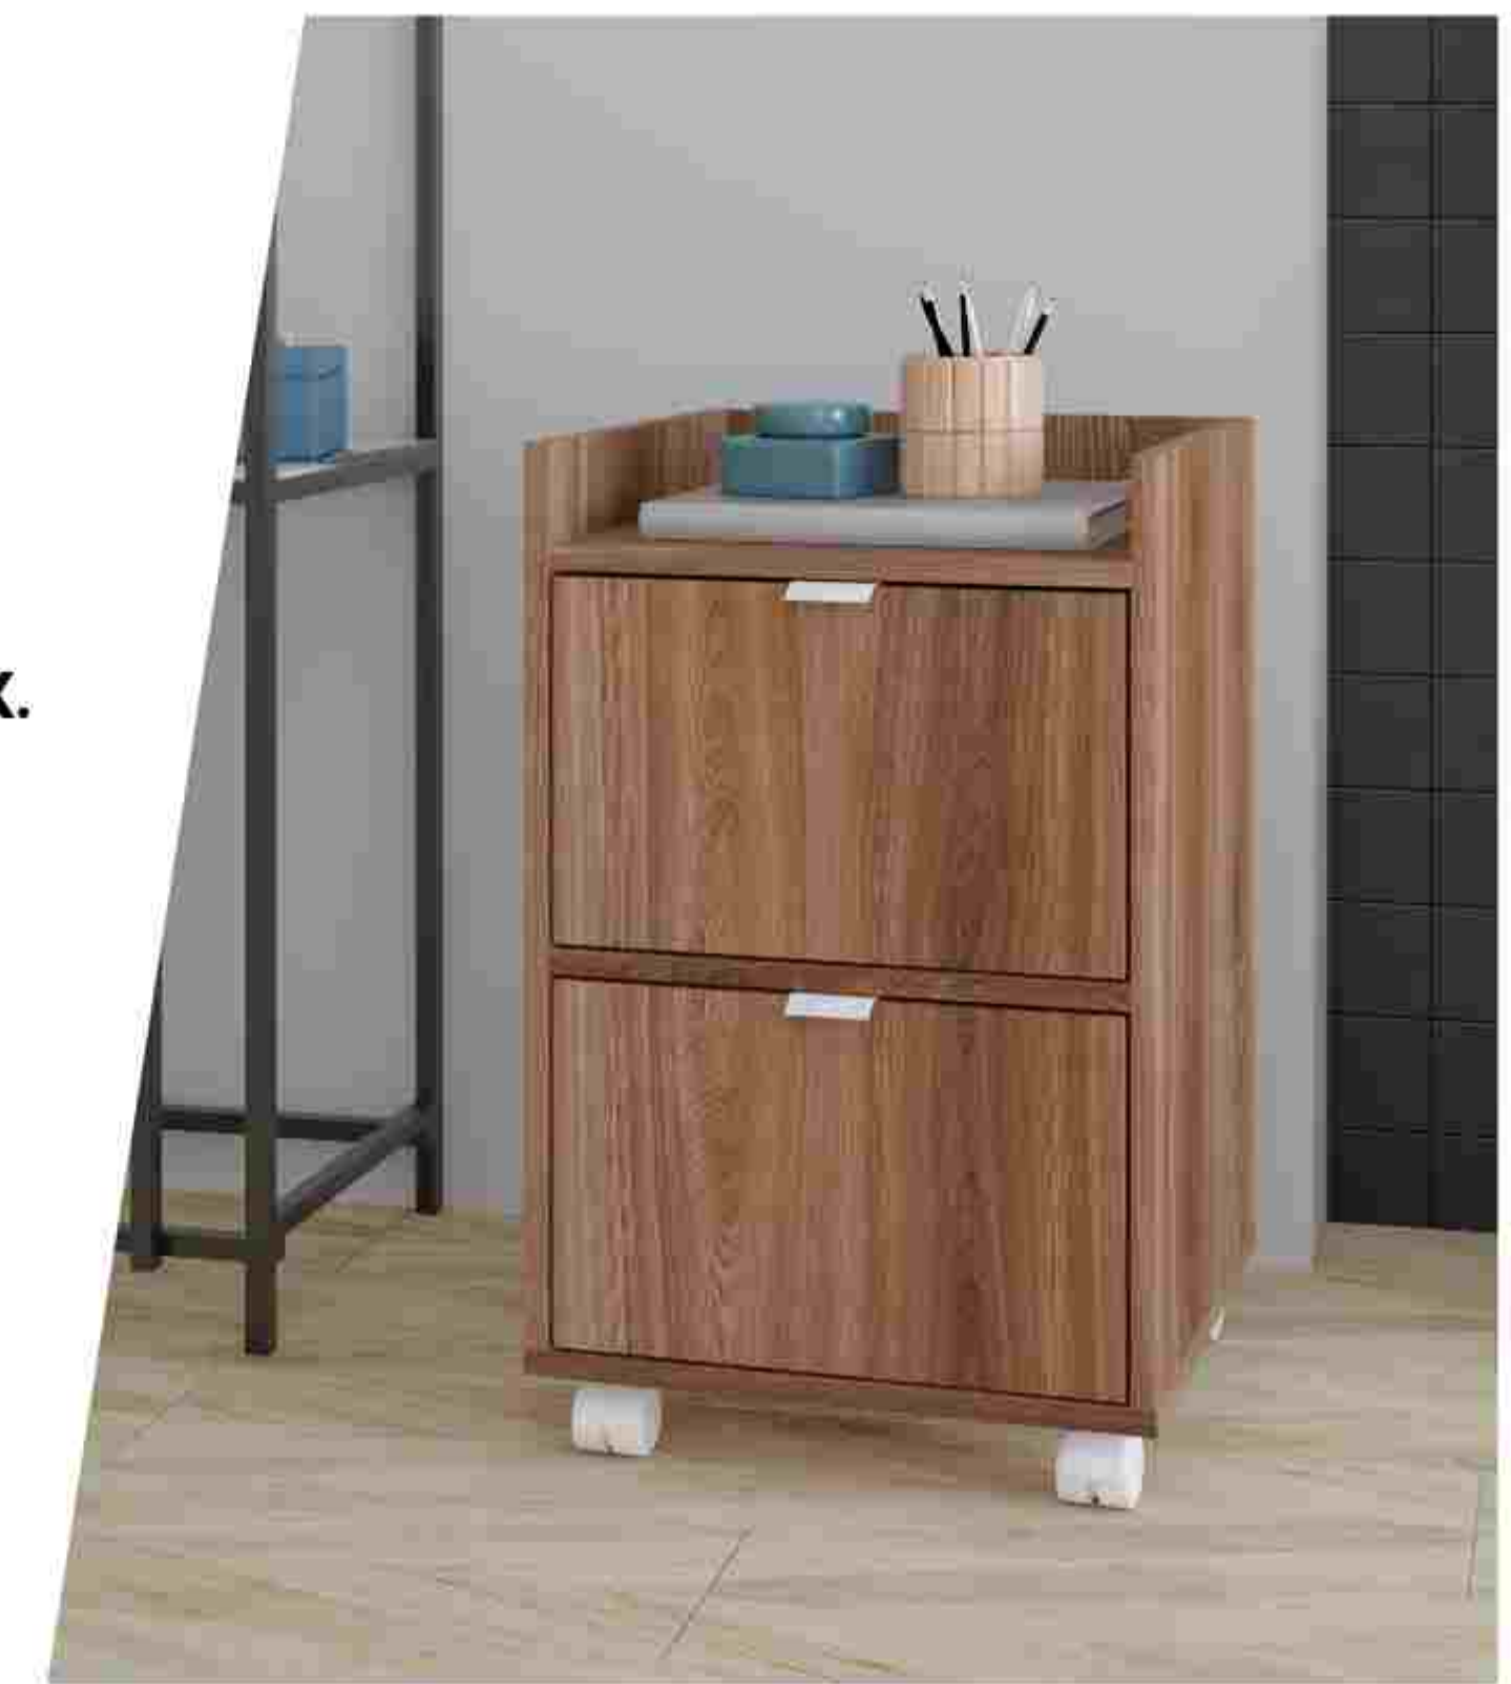

MUEBLES ARMABLES

• **MEDIDAS**
61 X 38 X 35 cm

• **MARCA**
BRV

• **COMPOSICIÓN**
MDP 95%
Plástico 1,5%
Metal 3,5%

• **COLOR**
Marrón

• **PESO MAX.**
Hasta 8 kg

*Imágenes Referenciales

DIMENSIONES