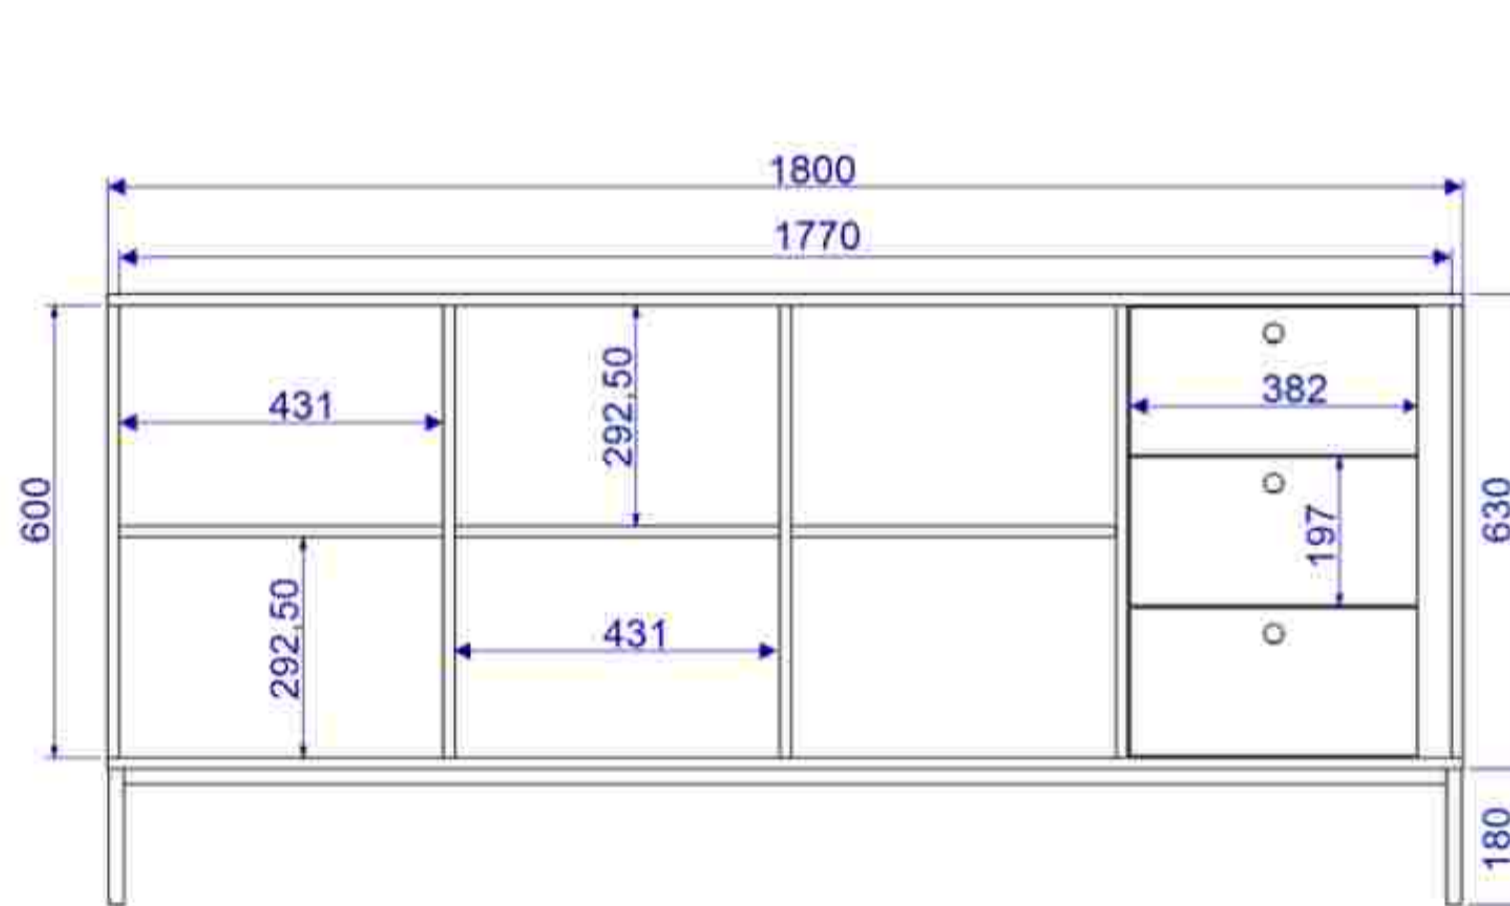

APARADOR ROWAN

MUEBLES ARMABLES

• **MEDIDAS**
0.81 X 1.8 X 0.45 mts

• **MARCA**
BRV

• **COMPOSICIÓN**
70% MDP
20% Plástico
9% Metal
1% Otros

• **COLOR**
Negro
Marrón/Negro

DIMENSIONES

BENEFICIOS

Fácil limpieza

Fácil instalación

APLICACIONES

Residencial

HOGAR

M
MULTITOP

APARADOR RUMI

MUEBLES ARMABLES

• **MEDIDAS**
0.81 X 0.355 X 0.9 mts

• **MARCA**
BRV

• **COMPOSICIÓN**
95% MDP
1% Plástico
3% Metal
1% Otros

• **COLOR**
Blanco
Negro

DIMENSIONES

BENEFICIOS

Fácil limpieza

Fácil instalación

APLICACIONES

Residencial

HOGAR

M
MULTITOP