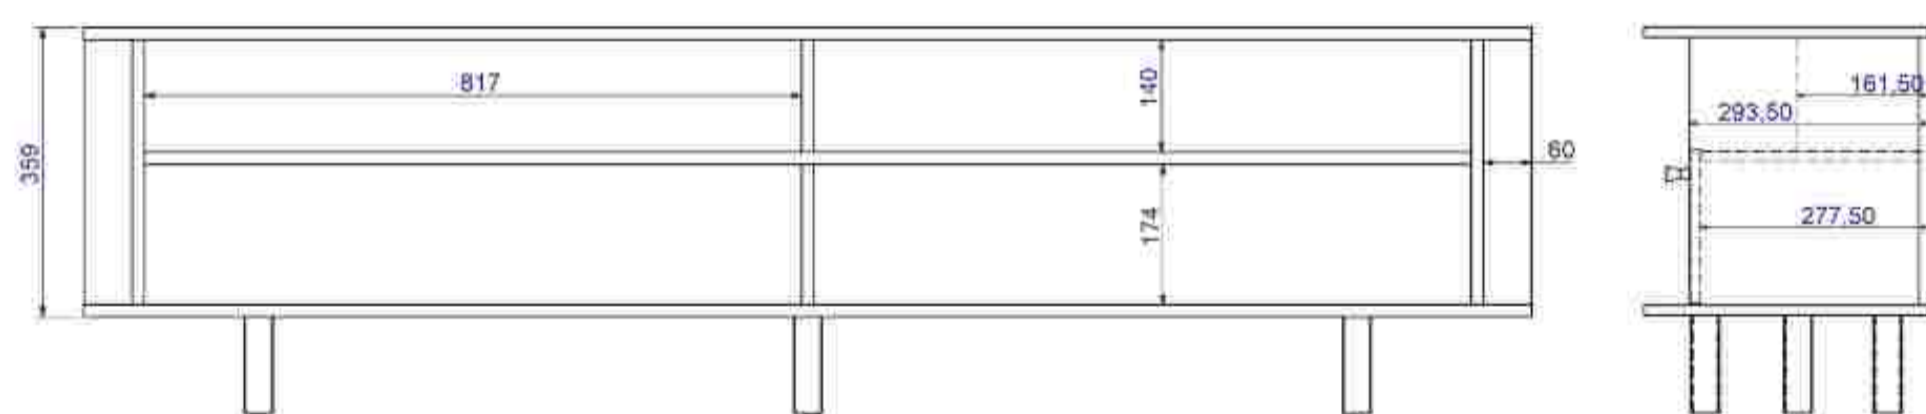

STAND TV HELENA

MUEBLES ARMABLES

- **MEDIDAS**
0.48 X 0.35 X 1.8 mts
- **MARCA**
BRV
- **COMPOSICIÓN**
95% MDP
2% Plástico
2% Metal
1% Otros
- **COLOR**
Marrón

*Imágenes Referenciales

DIMENSIONES

BENEFICIOS