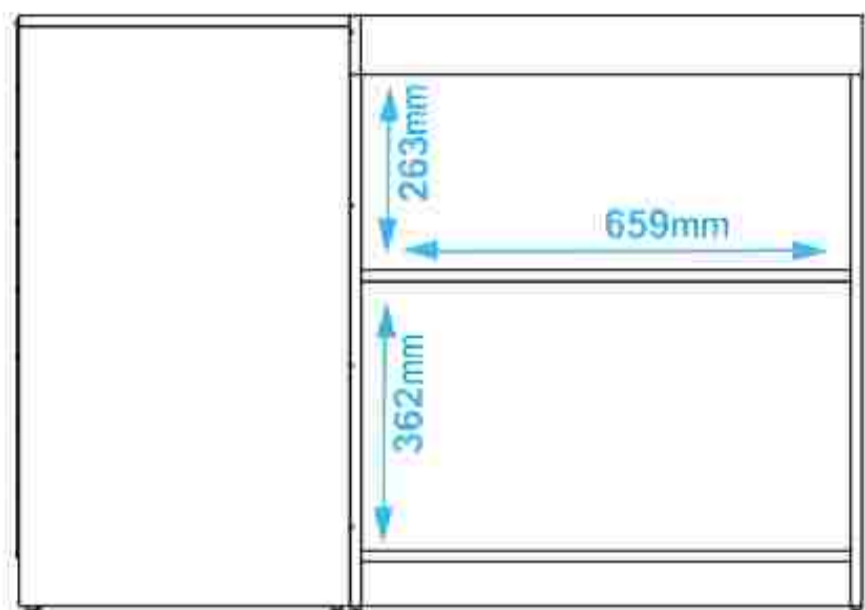

DIMENSIONES