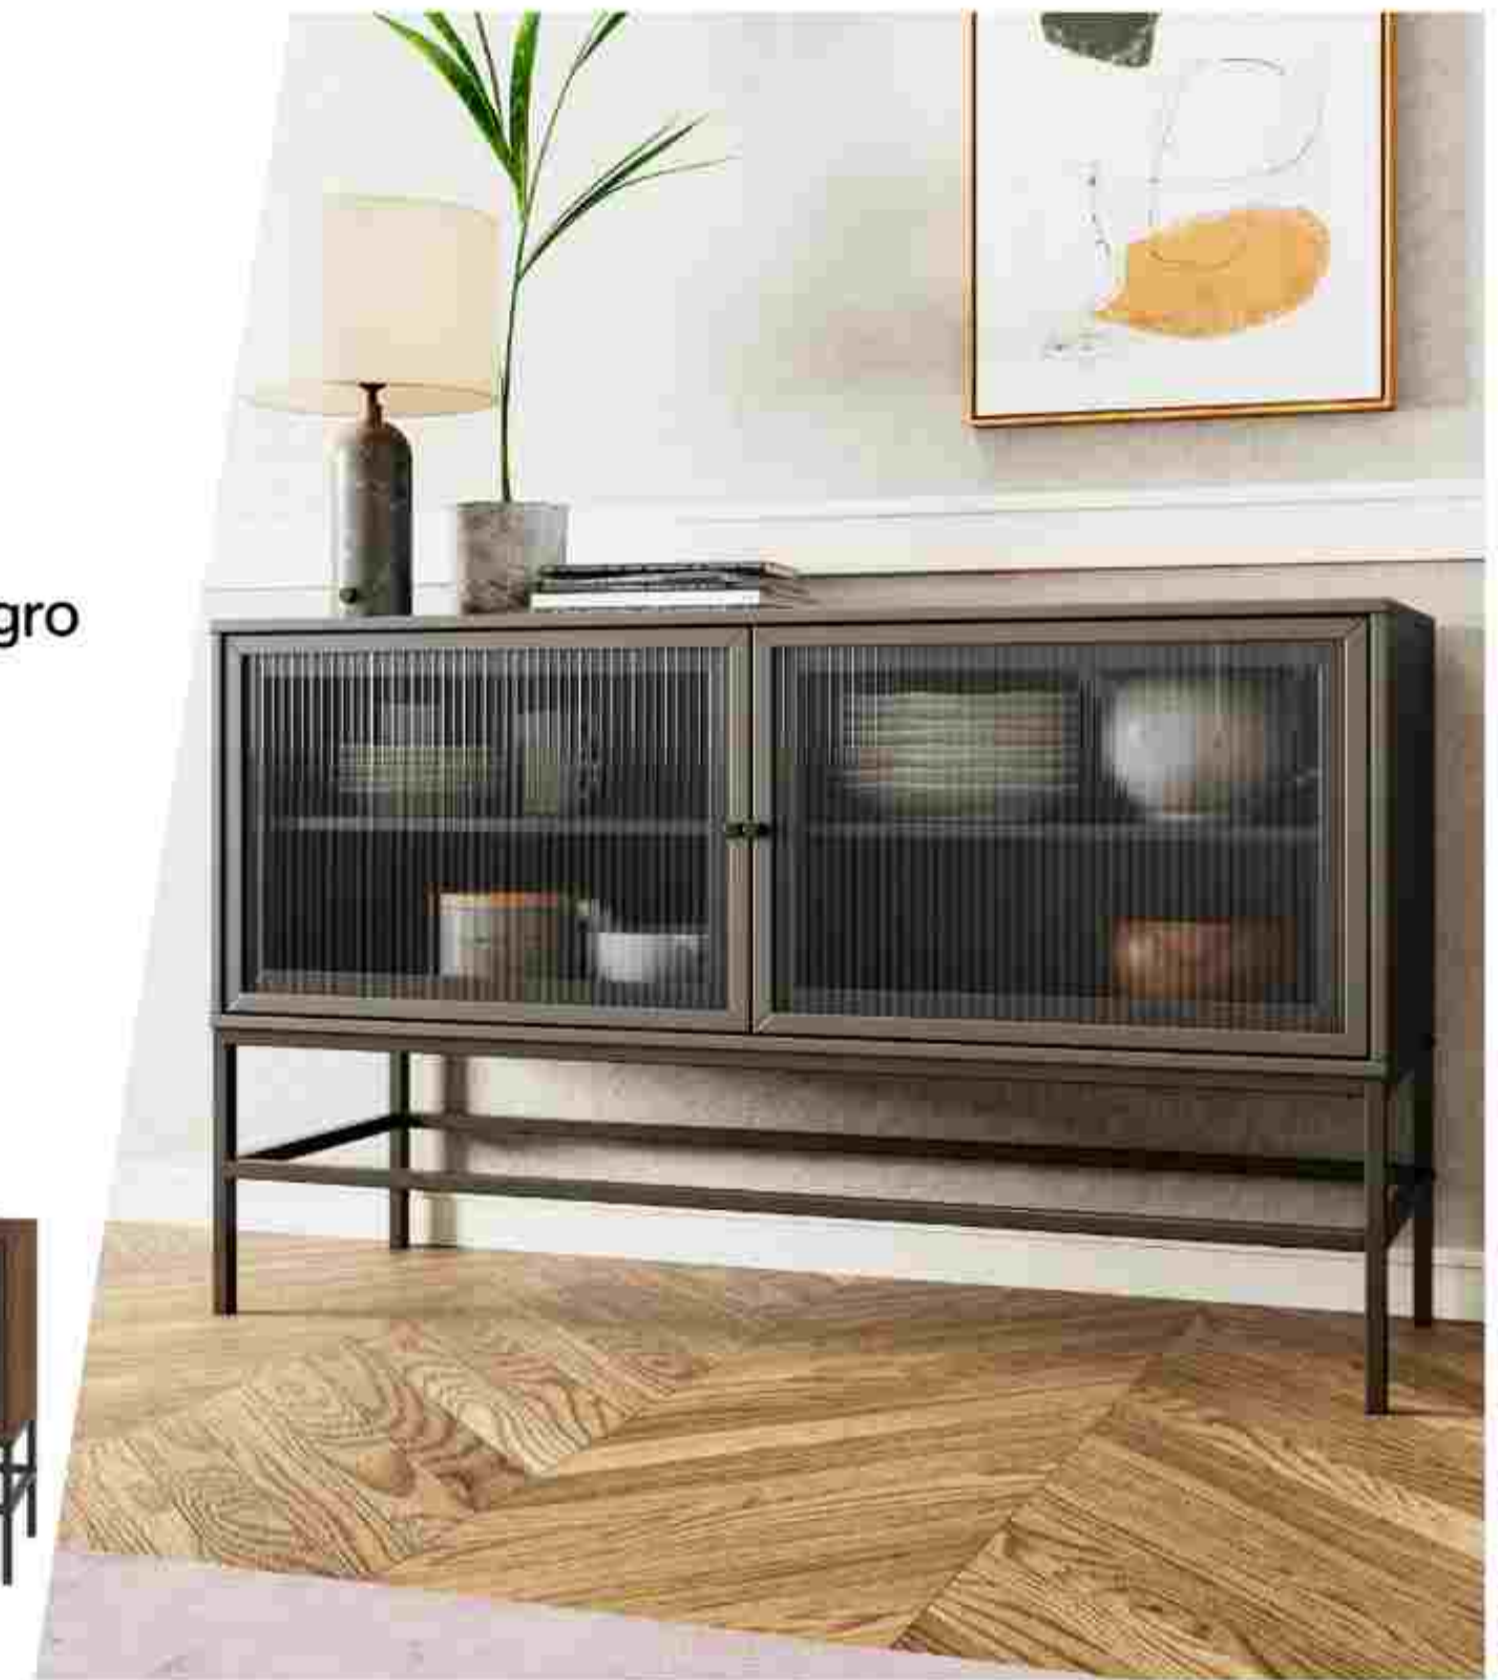

*Imágenes Referenciales