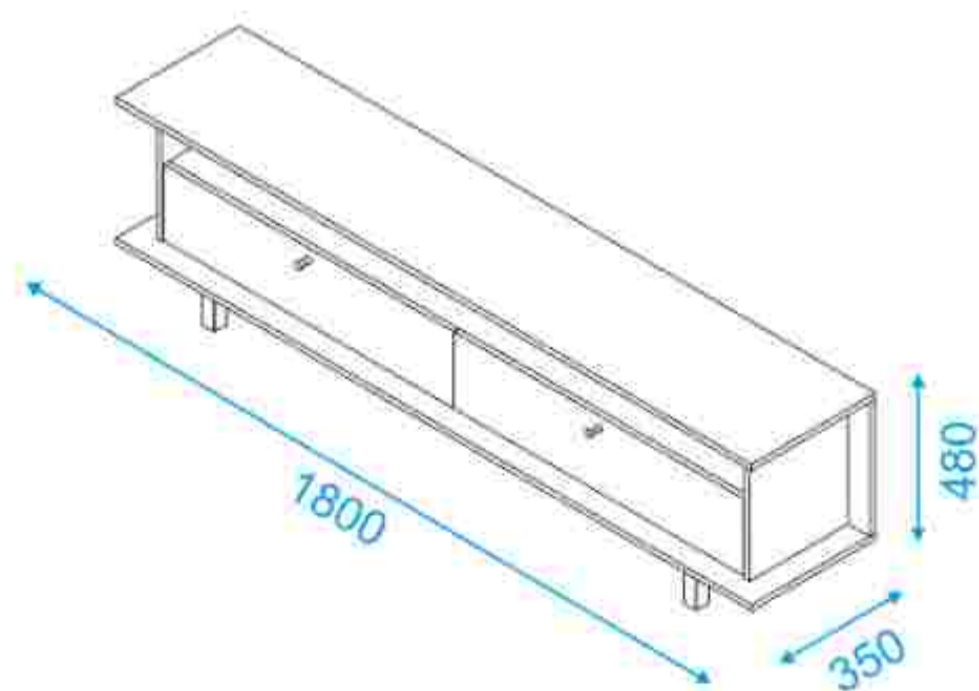

STAND TV HELENA

MUEBLES ARMABLES

- **MEDIDAS**
0.48 X 0.35 X 1.8 mts
- **MARCA**
BRV
- **COMPOSICIÓN**
95% MDP
2% Plástico
2% Metal
1% Otros
- **COLOR**
Marrón

*Imágenes Referenciales

DIMENSIONES

BENEFICIOS