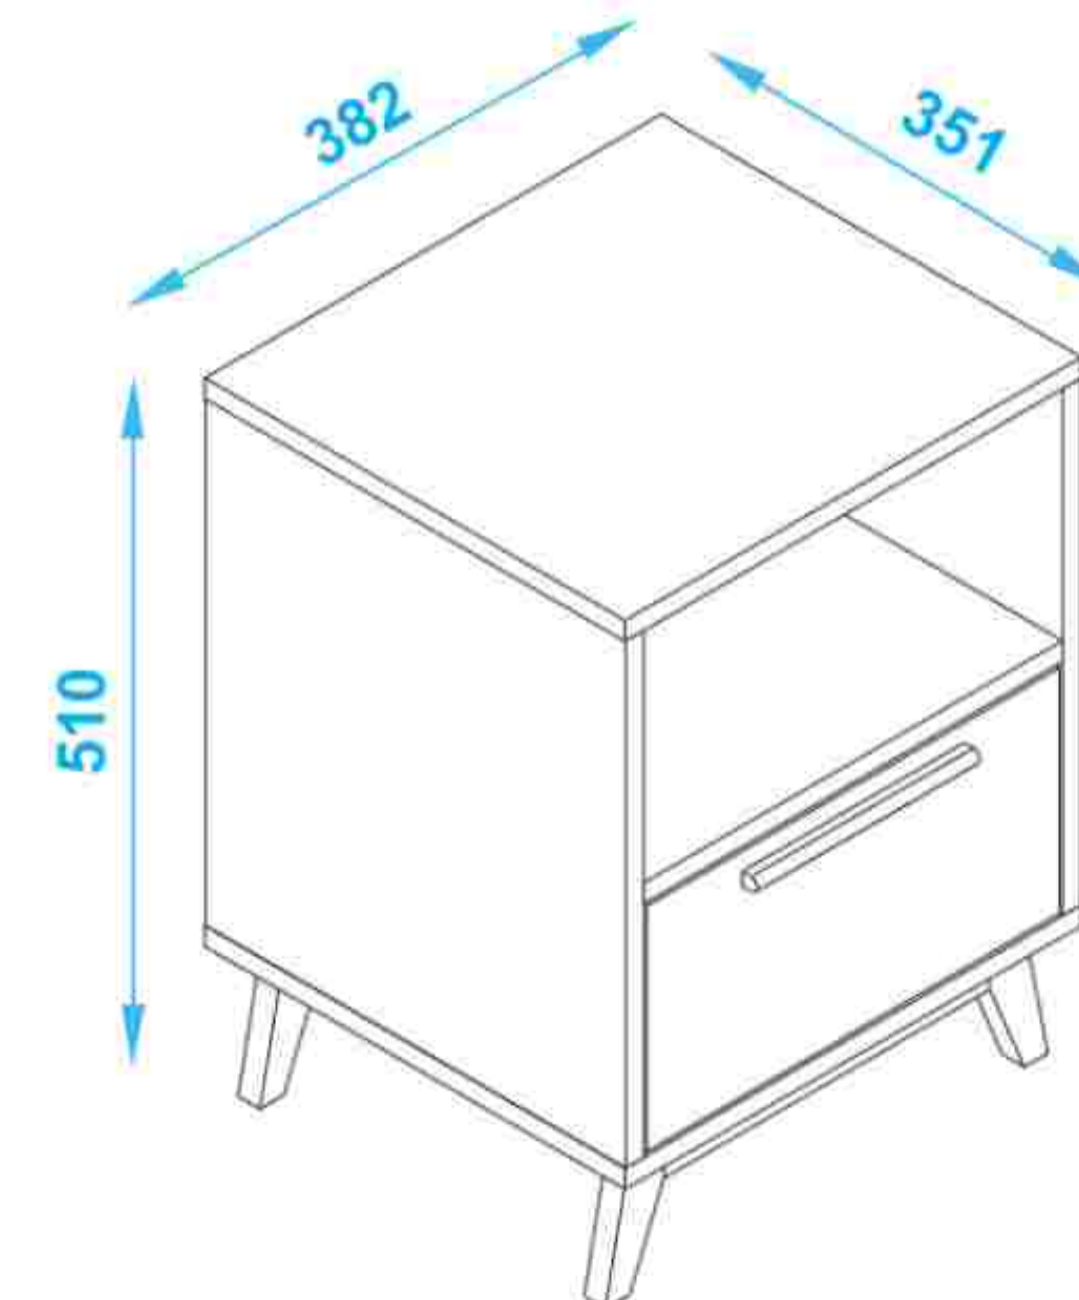

DIMENSIONES

BENEFICIOS

Fácil limpieza

Fácil Instalación

APLICACIONES

Residencial

HOGAR

M
MULTITOP