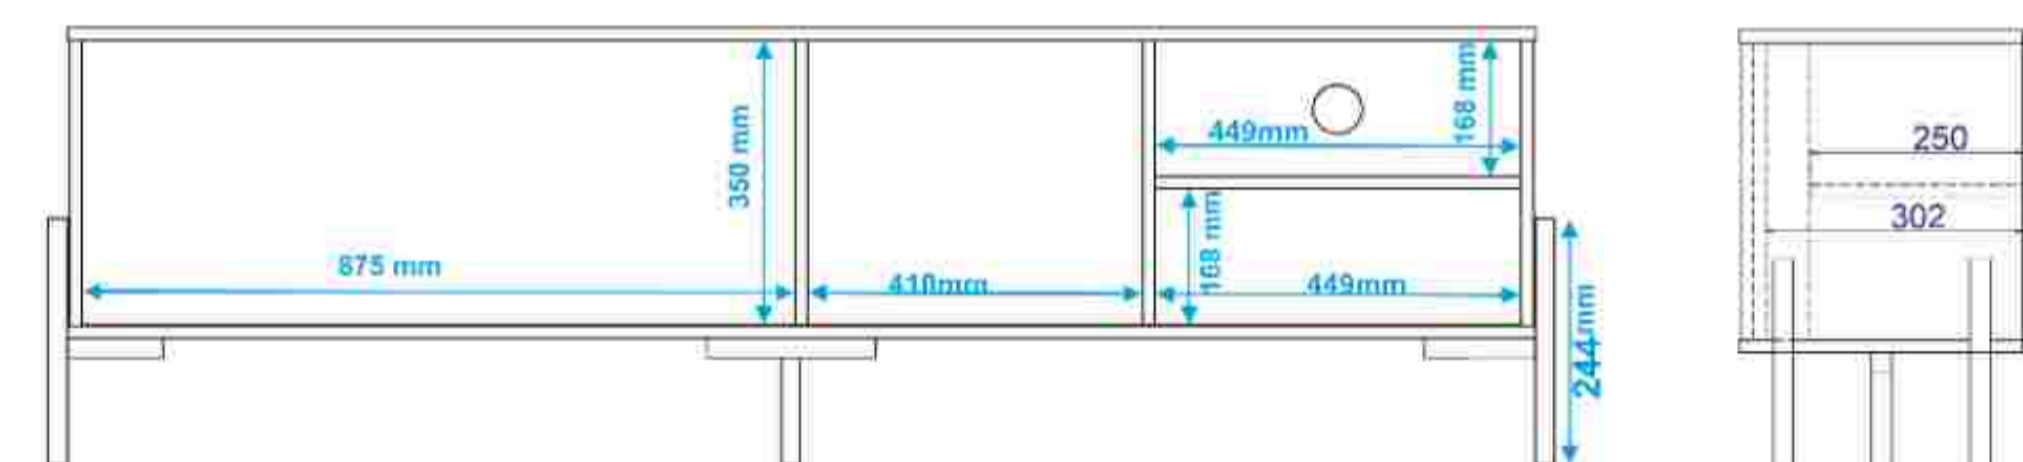

- **MEDIDAS**
0.515 X 0.335 X 1.85 mts
- **MARCA**
BRV
- **COMPOSICIÓN**
95% MDP
2% Plástico
2% Metal
1% Otros
- **COLOR**
Marrón

*Imágenes Referenciales

DIMENSIONES

BENEFICIOS

Fácil limpieza

Fácil Instalación