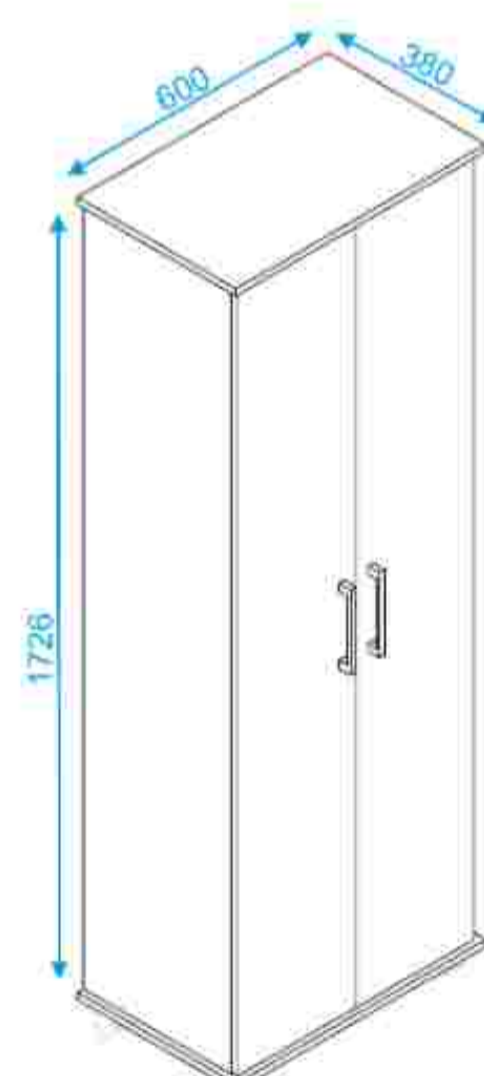

DIMENSIONES