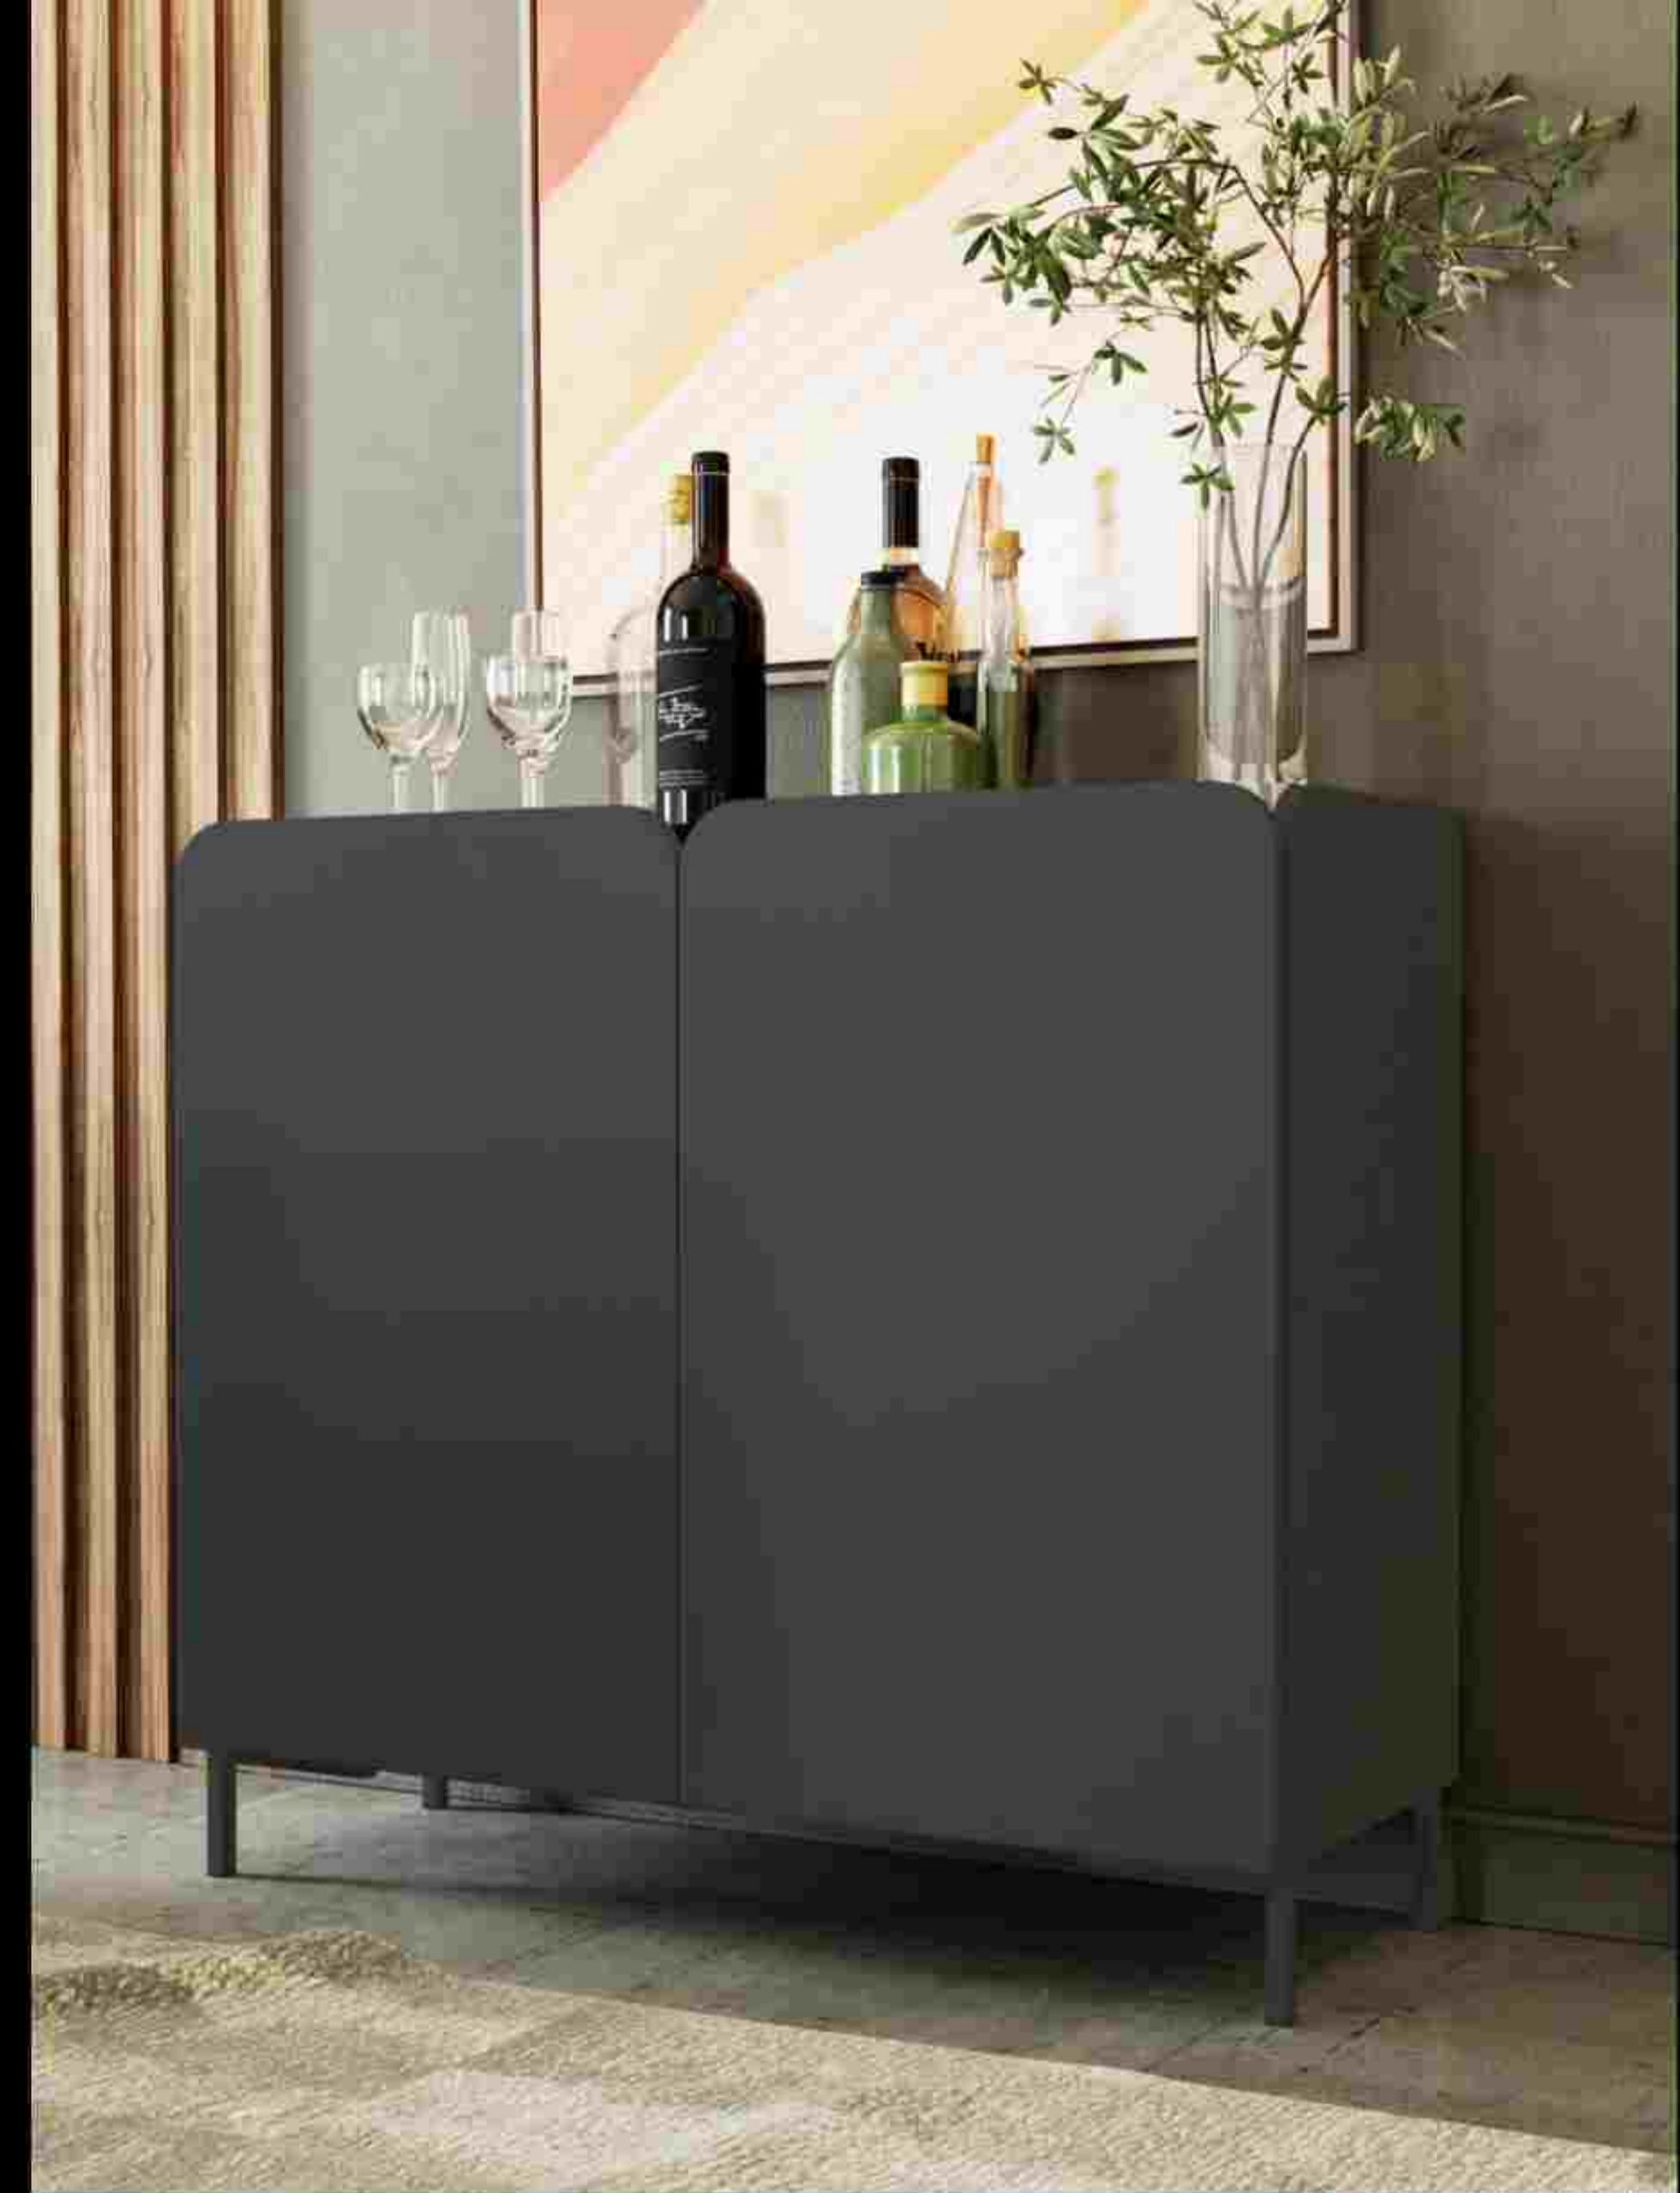

MULTITOP

MUEBLES ARMABLES