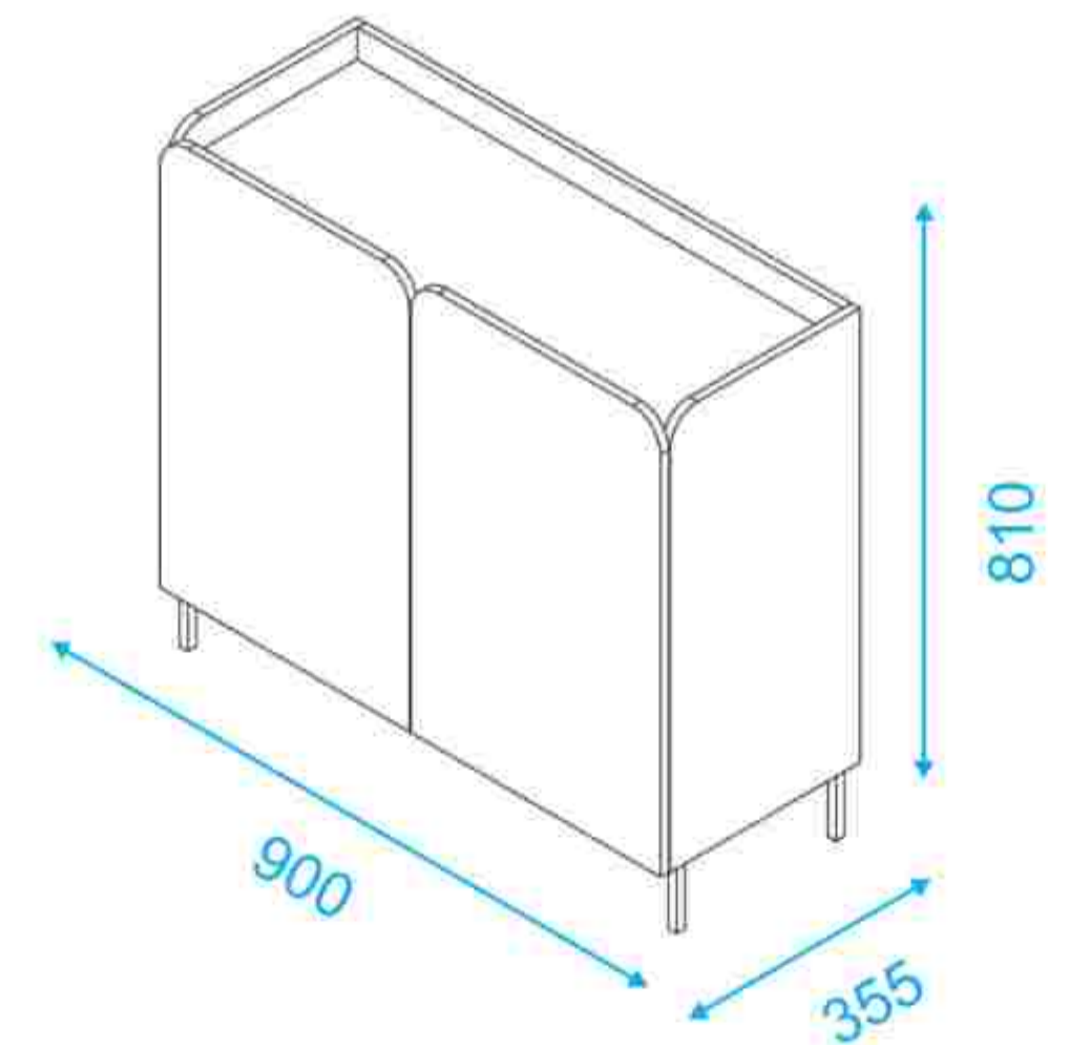

BENEFICIOS

Fácil limpieza

Fácil instalación

APLICACIONES

Residencial

HOGAR

M
MULTITOP