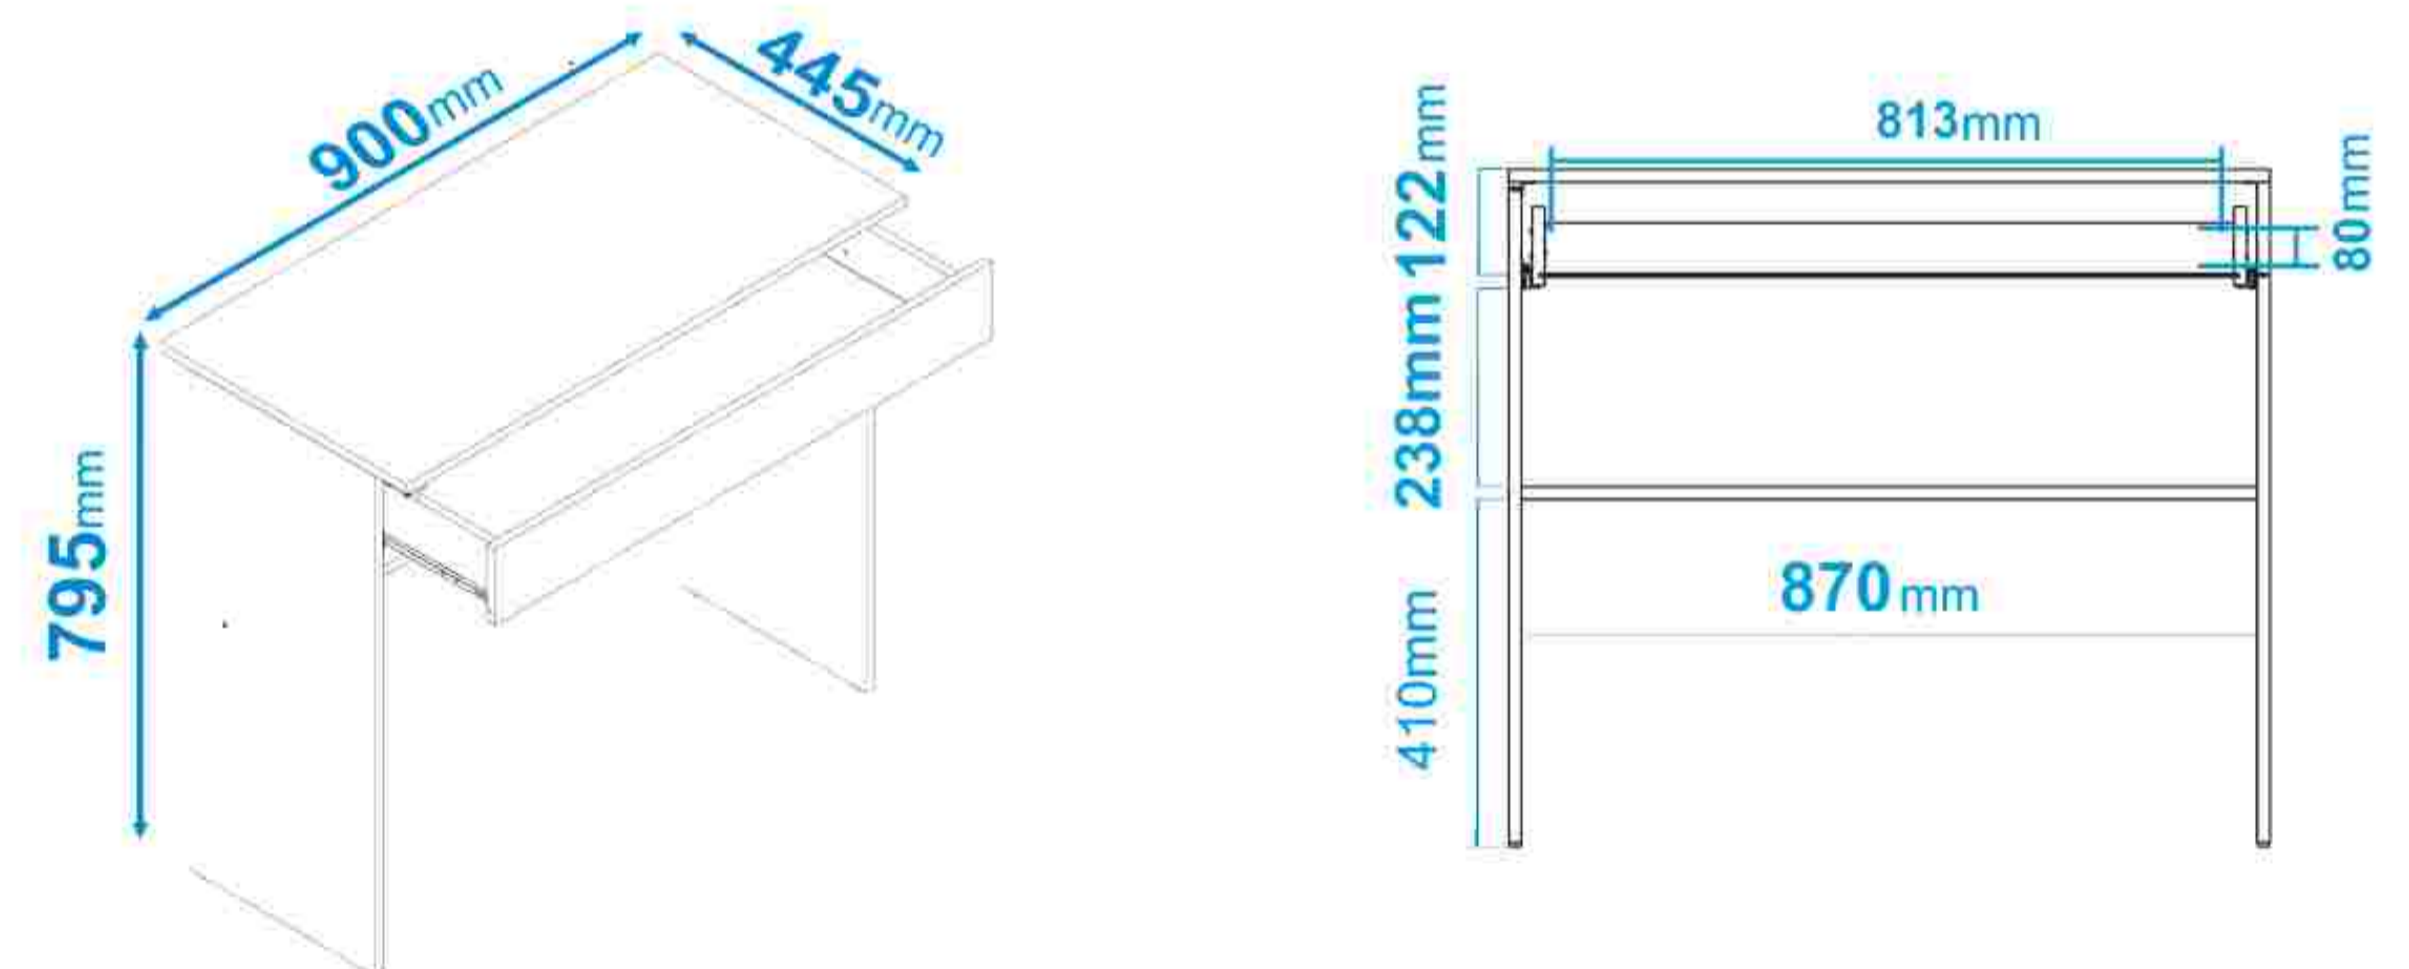

DIMENSIONES

BENEFICIOS

Fácil limpieza

Fácil Instalación

APLICACIONES

Residencial

Oficinas

HOGAR

M
MULTITOP