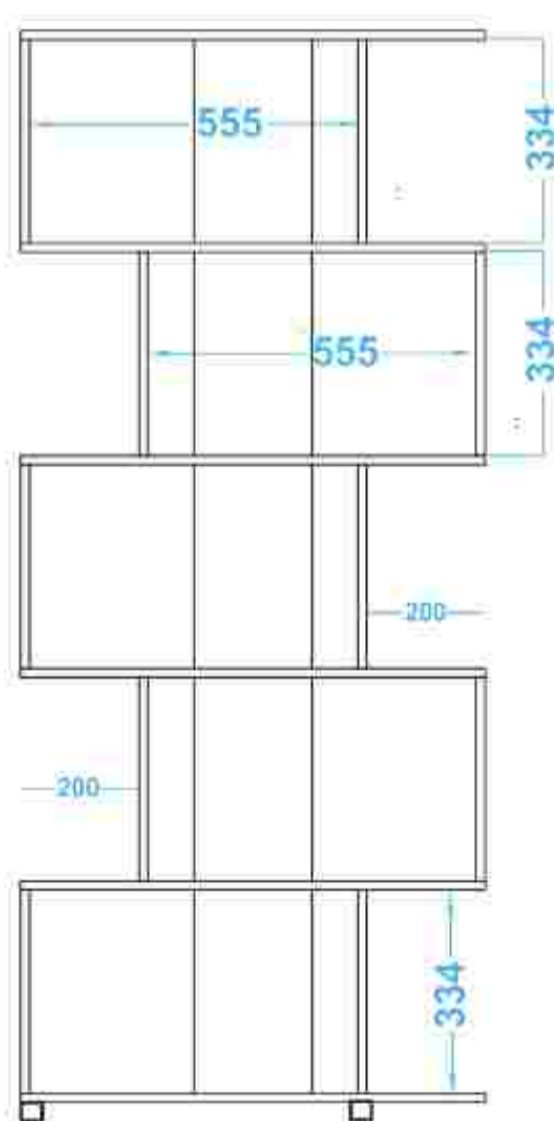

DIMENSIONES