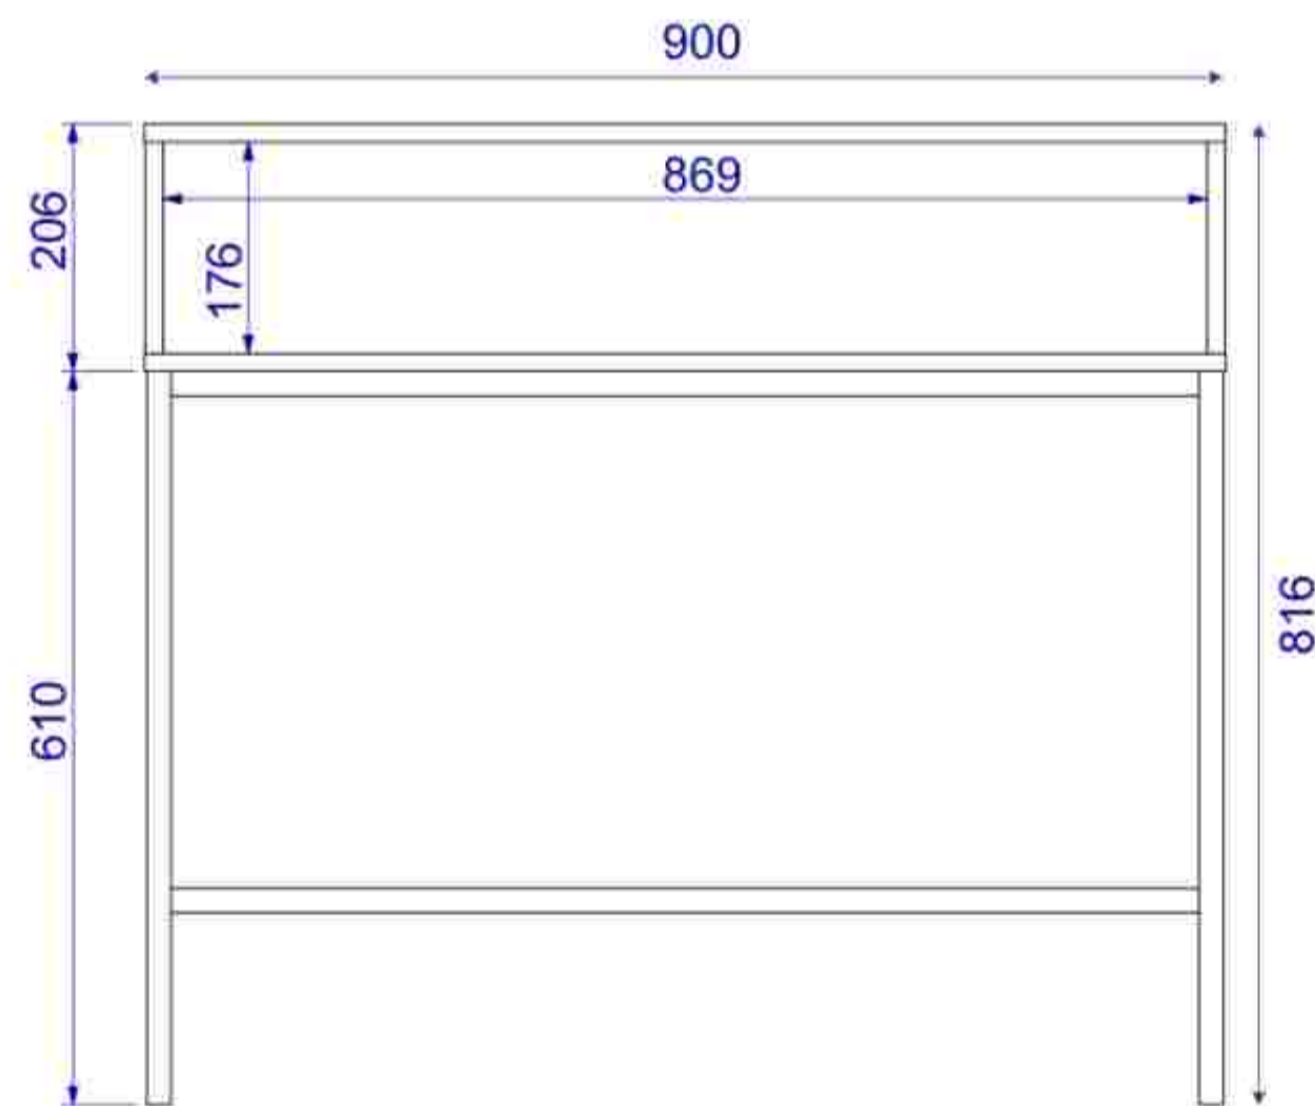

DIMENSIONES

BENEFICIOS

Fácil limpieza

Fácil Instalación

APLICACIONES

Residencial