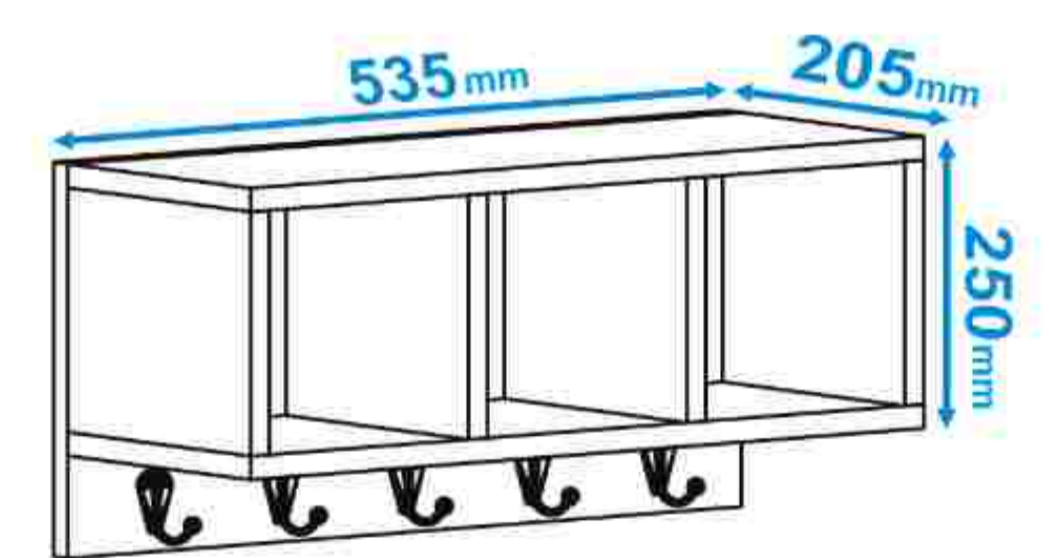

DIMENSIONES

BENEFICIOS

Fácil limpieza

Fácil instalación

APLICACIONES

Residencial

HOGAR