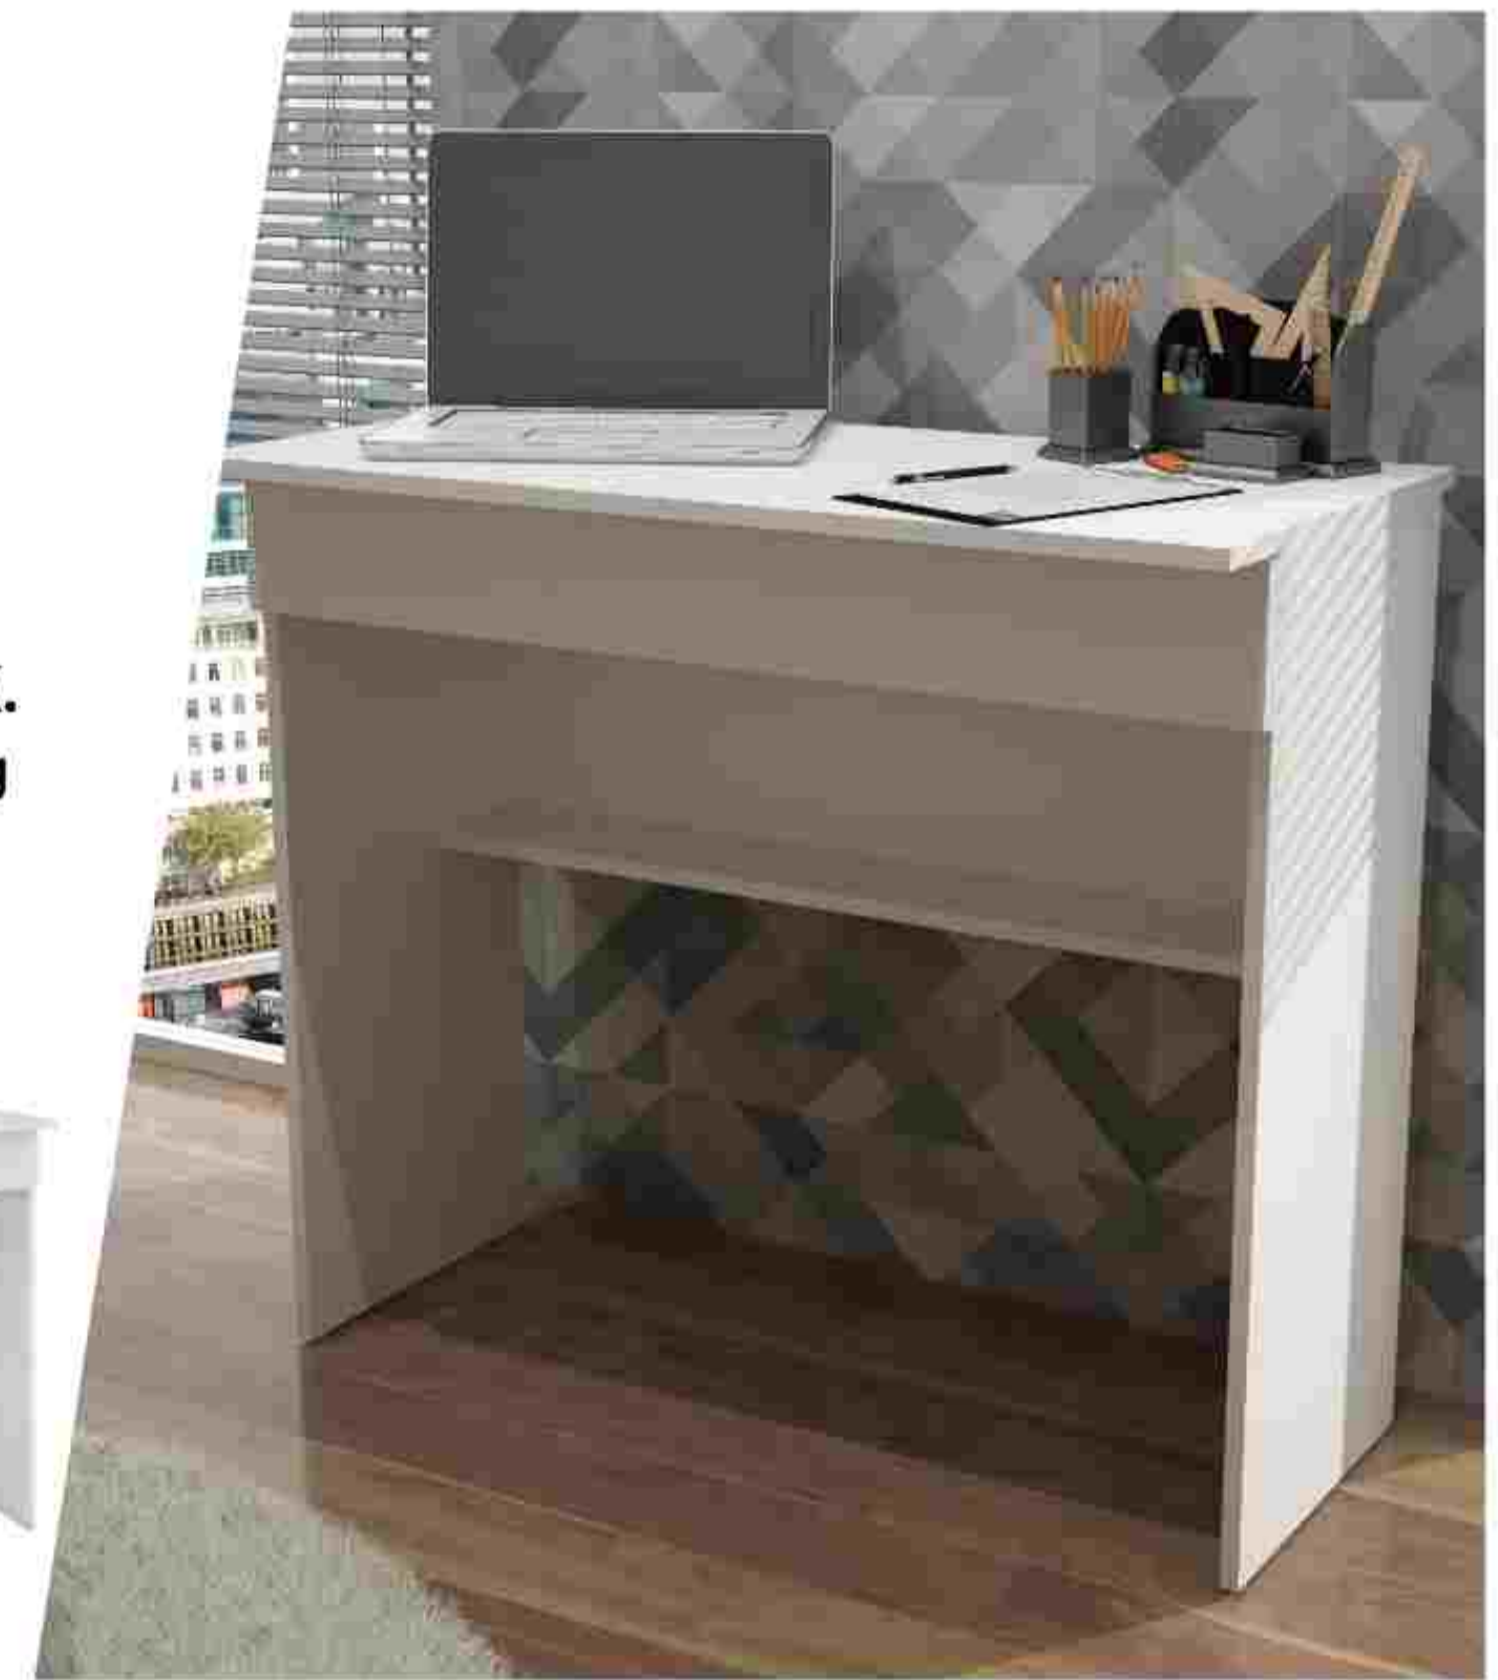

*Imágenes Referenciales