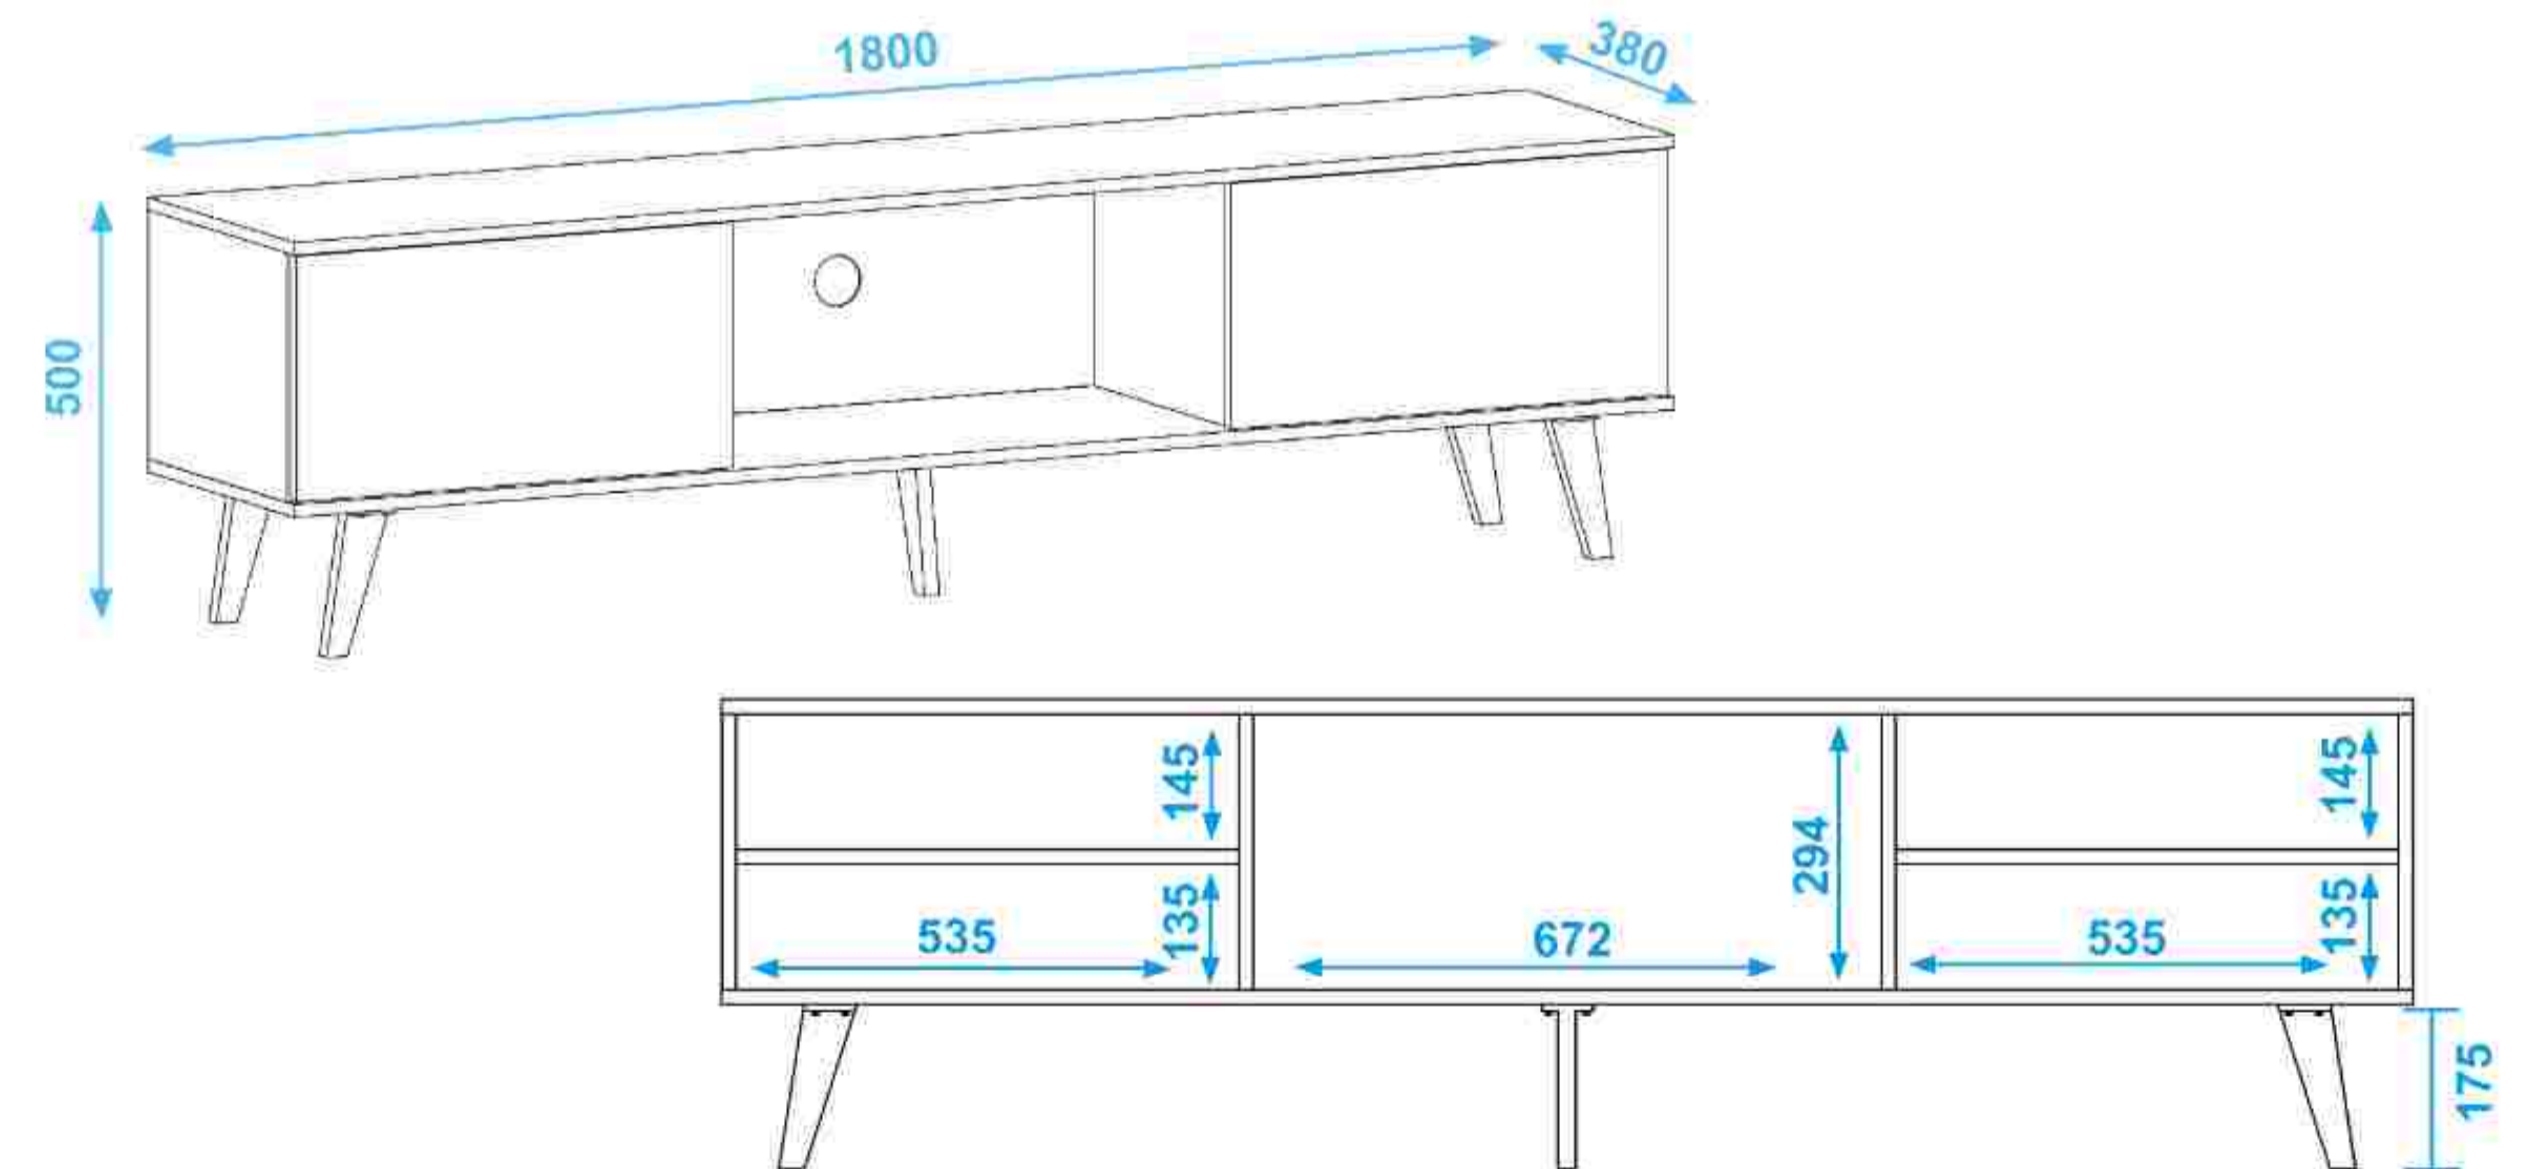

DIMENSIONES

BENEFICIOS

Fácil limpieza

Fácil Instalación

APLICACIONES

Residencial

HOGAR