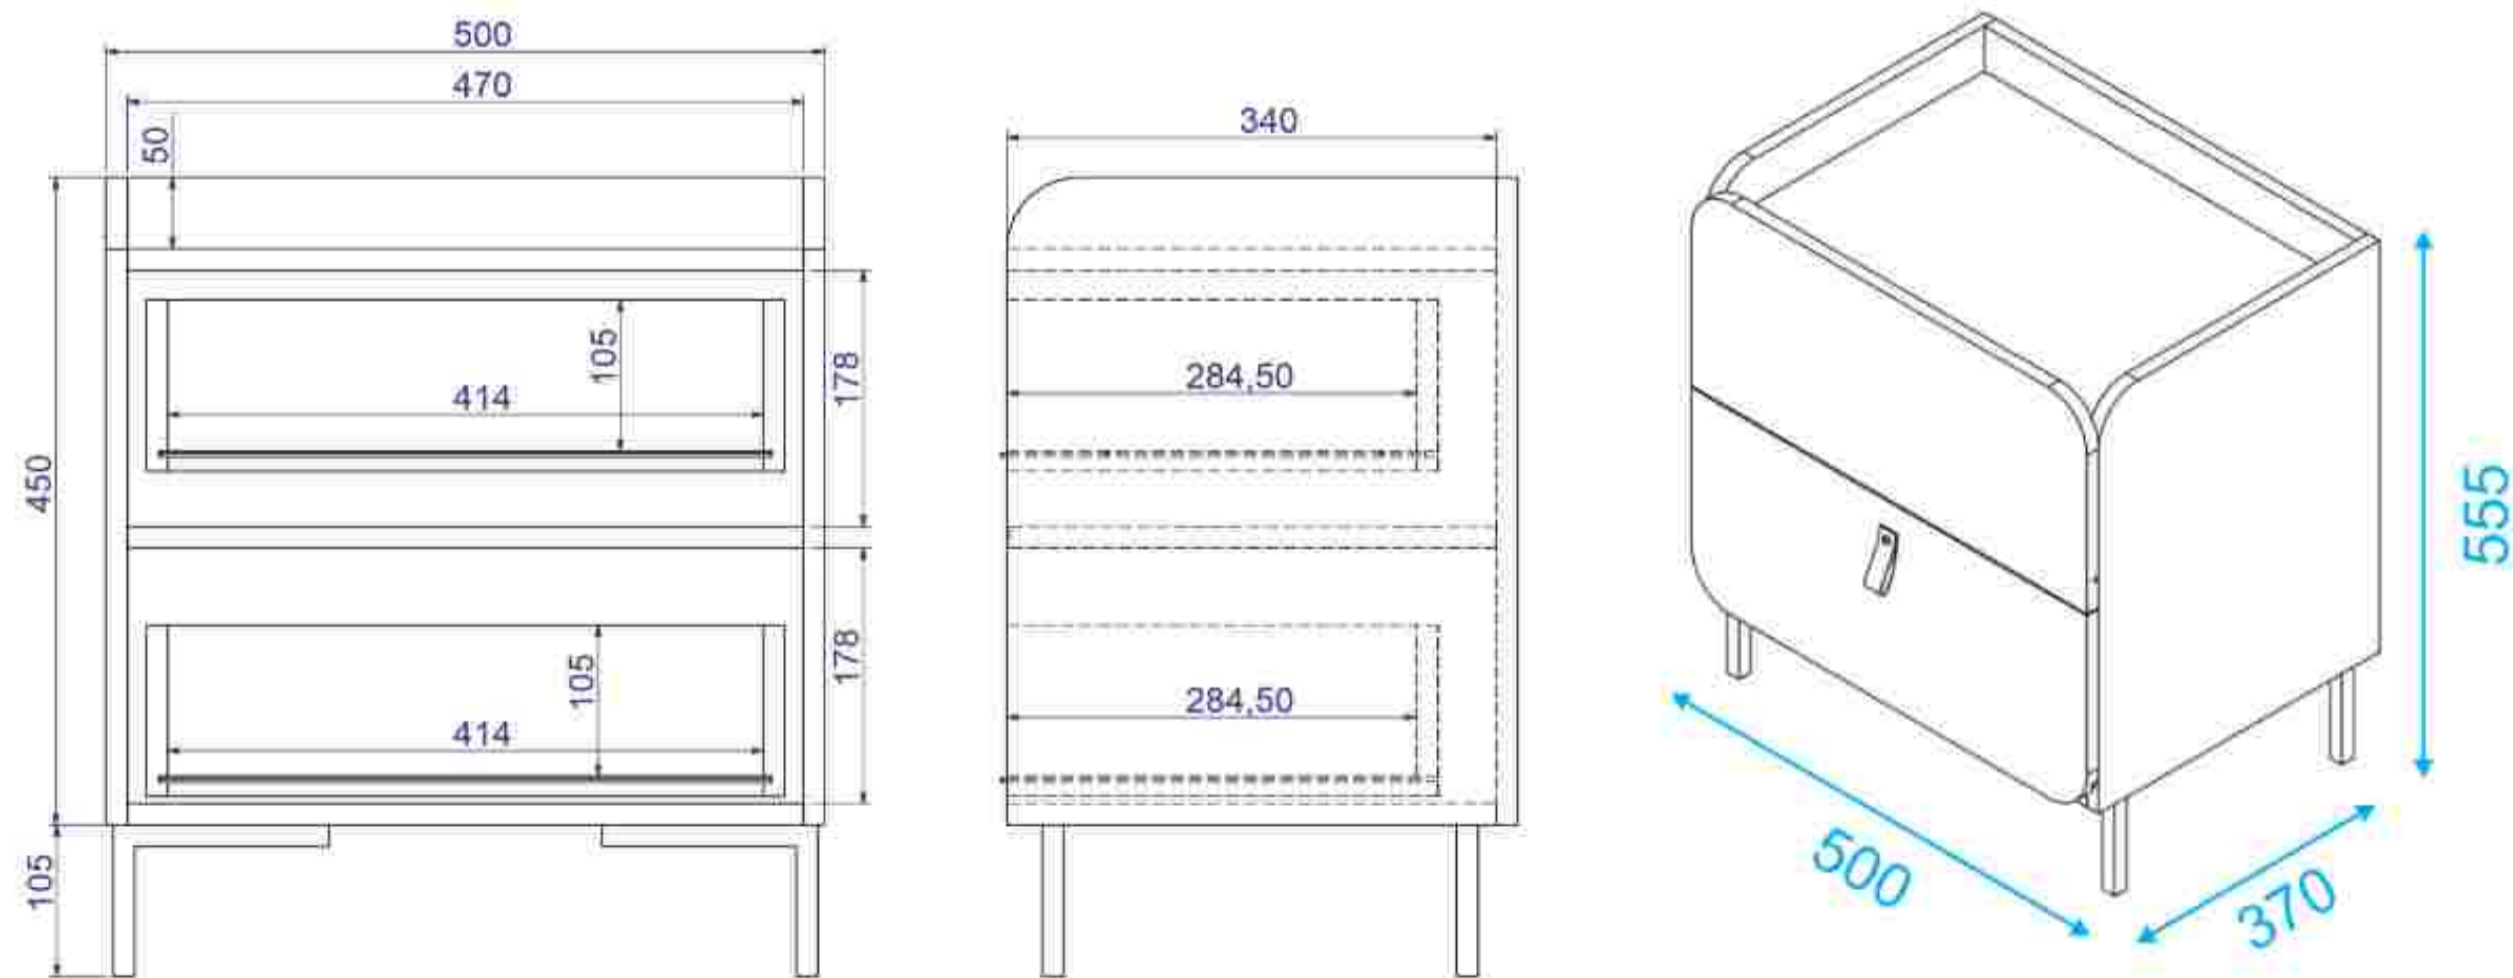

DIMENSIONES

BENEFICIOS

Fácil limpieza

Fácil Instalación

APLICACIONES

Residencial

HOGAR

M
MULTITOP

MESA AUXILIAR RAVELLO

MUEBLES ARMABLES

- **MEDIDAS**
  0.51 X 0.35 X 0.38 mts
- **MARCA**
  BRV
- **COMPOSICIÓN**
  95% MDP
  2% Plástico
  2% Metal
  1% Otros
- **COLOR**
  Blanco/Natural
  Negro/Natural