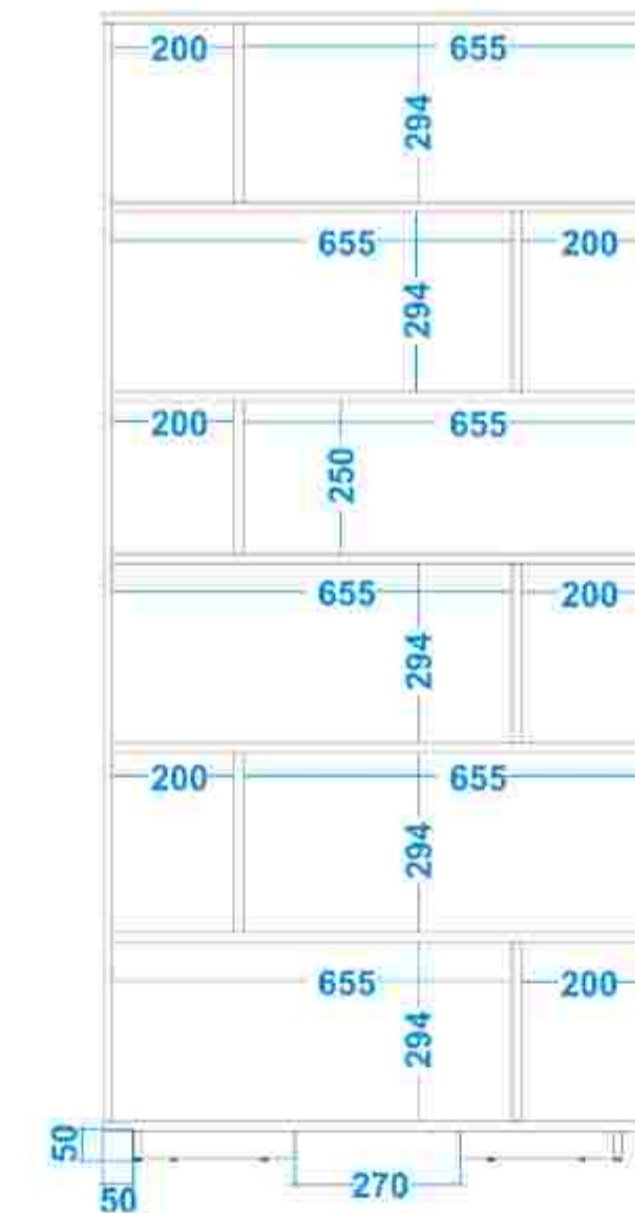

- **MEDIDAS**
0.515 X 0.335 X 1.85 mts
- **MARCA**
BRV
- **COMPOSICIÓN**
95% MDP
2% Plástico
2% Metal
1% Otros
- **COLOR**
Marrón

*Imágenes Referenciales

DIMENSIONES

BENEFICIOS

Fácil limpieza

Fácil Instalación

• **MEDIDAS**
0.695 X 0.35 X 1.35 mts

• **MARCA**
BRV

• **COMPOSICIÓN**
95% MDP
2% Plástico
2% Metal
1% Otros

• **COLOR**
Blanco

*Imágenes Referenciales

DIMENSIONES

BENEFICIOS

Fácil limpieza

- **MEDIDAS**
0.38 X 1.7 X 0.495 mts
- **MARCA**
BRV
- **COMPOSICIÓN**
95% MDP
2% Plástico
2% Metal
1% Otros
- **COLOR**
Marrón

*Imágenes Referenciales

DIMENSIONES

BENEFICIOS

Fácil limpieza

Fácil Instalación

M
MULTITOP

LIBRERO ASHER

MUEBLES ARMABLES

- **MEDIDAS**
187.5 X 90 X 29.4 cm
- **COMPOSICIÓN**
MDP 98%
Plástico 2,0%
- **MARCA**
BRV
- **COLOR**
Blanco
- **PESO MAX.**
Hasta 48 kg

*Imágenes Referenciales

DIMENSIONES