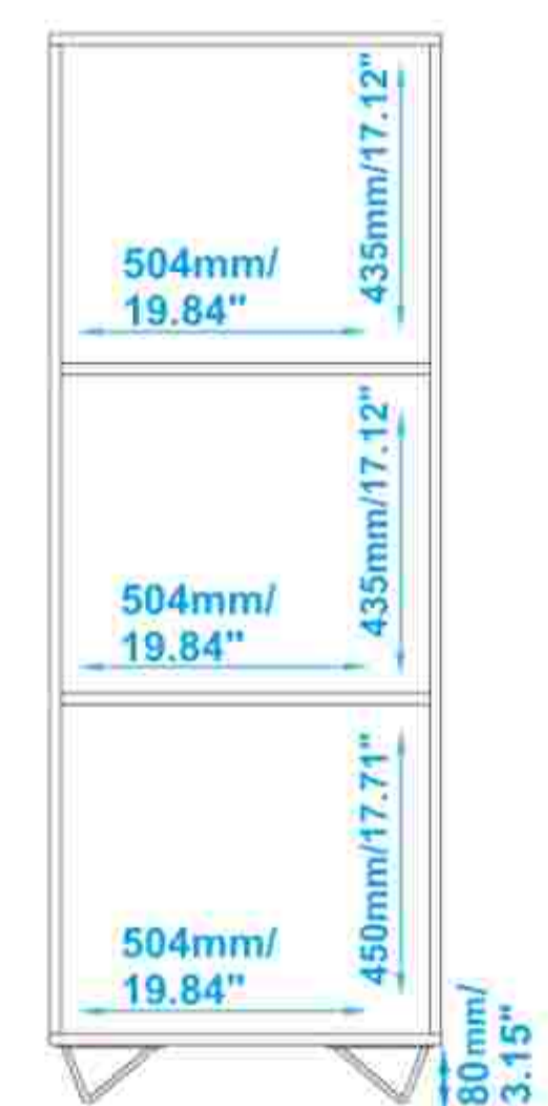

HOGAR

M
MULTITOP

ESCRITORIO LUCA

MUEBLES ARMABLES

- **MEDIDAS**
79.5 X 90 X 44.5 cm
- **COMPOSICIÓN**
MDP 98%
Metal 2%
- **MARCA**
BRV
- **COLOR**
Blanco
- **PESO MAX.**
Hasta 20 kg

*Imágenes Referenciales

ARMARIO MILO

• **MEDIDAS**
172.6 X 60 X 38 cm

• **COMPOSICIÓN**
MDP 95%
Plástico 2,5%
Metal 2,5%

• **MARCA**
BRV

• **COLOR**
Blanco

• **PESO MAX.**
Hasta 20 kg

*Imágenes Referenciales

MUEBLES ARMABLES

• **MEDIDAS**
146 X 53.5 X 35.5 cm

• **COMPOSICIÓN**
MDP 95%
Plástico 0,5%
Metal 4,5%

• **MARCA**
BRV

• **COLOR**
Marrón

• **PESO MAX.**
Hasta 15 kg

*Imágenes Referenciales

MUEBLES ARMABLES

DIMENSIONES

MUEBLES ARMABLES

• **MEDIDAS**
186.3 X 90 X 38 cm

• **MARCA**
BRV

• **COMPOSICIÓN**
MDP 95%
Plástico 2,5%
Metal 2,5%

• **COLOR**
Marrón

• **PESO MAX.**
Hasta 40 kg

*Imágenes Referenciales

DIMENSIONES