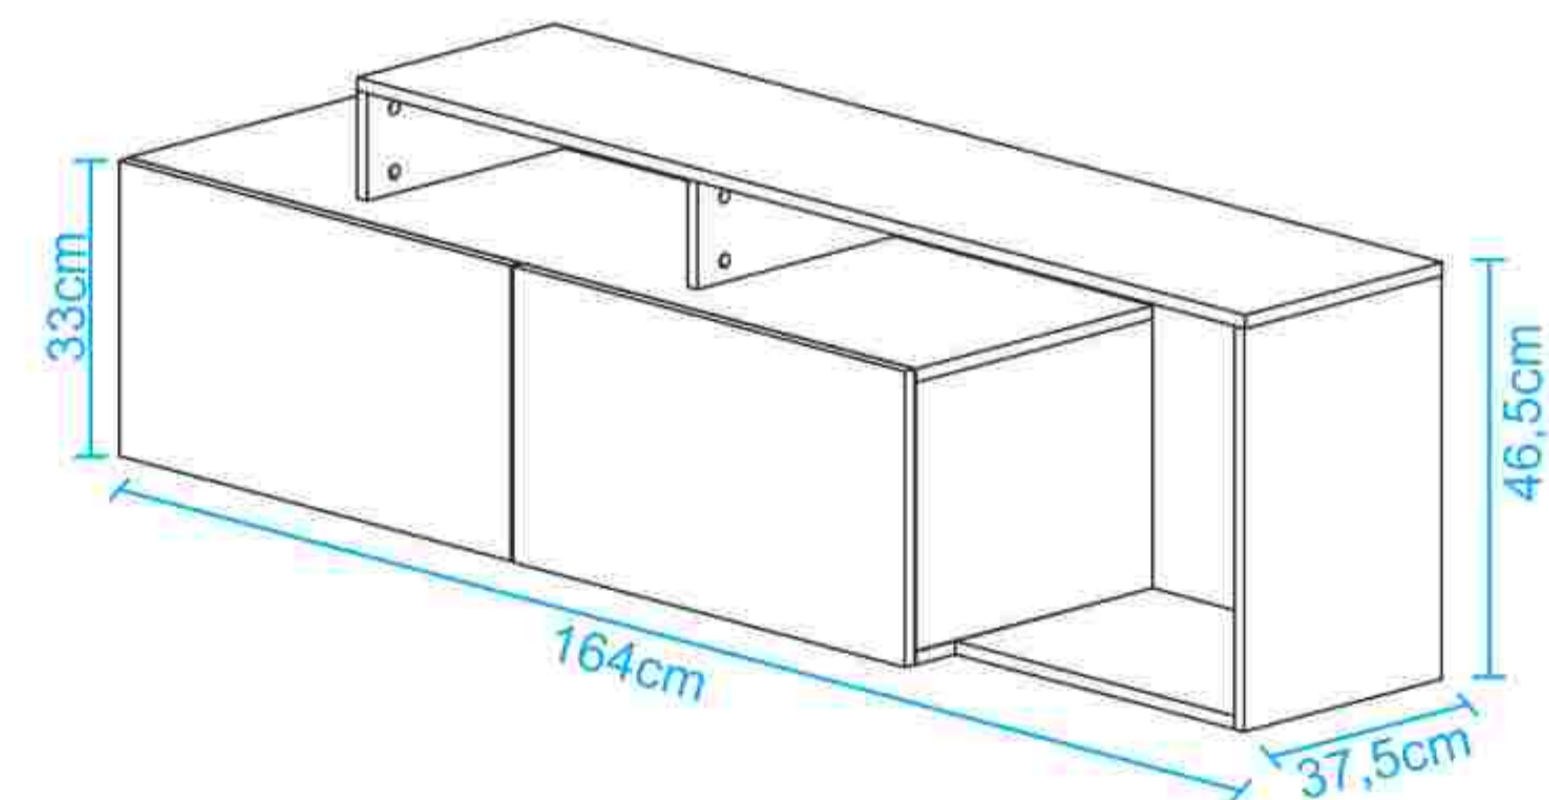

DIMENSIONES

BENEFICIOS

Fácil limpieza

Fácil instalación

APLICACIONES

Residencial

HOGAR

M
MULTITOP