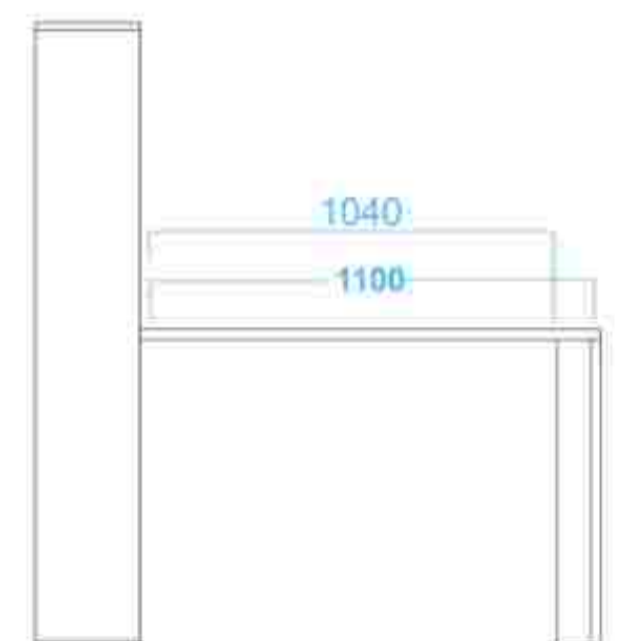

DIMENSIONES

BENEFICIOS

Fácil limpieza

Fácil Instalación

APLICACIONES

Residencial

HOGAR