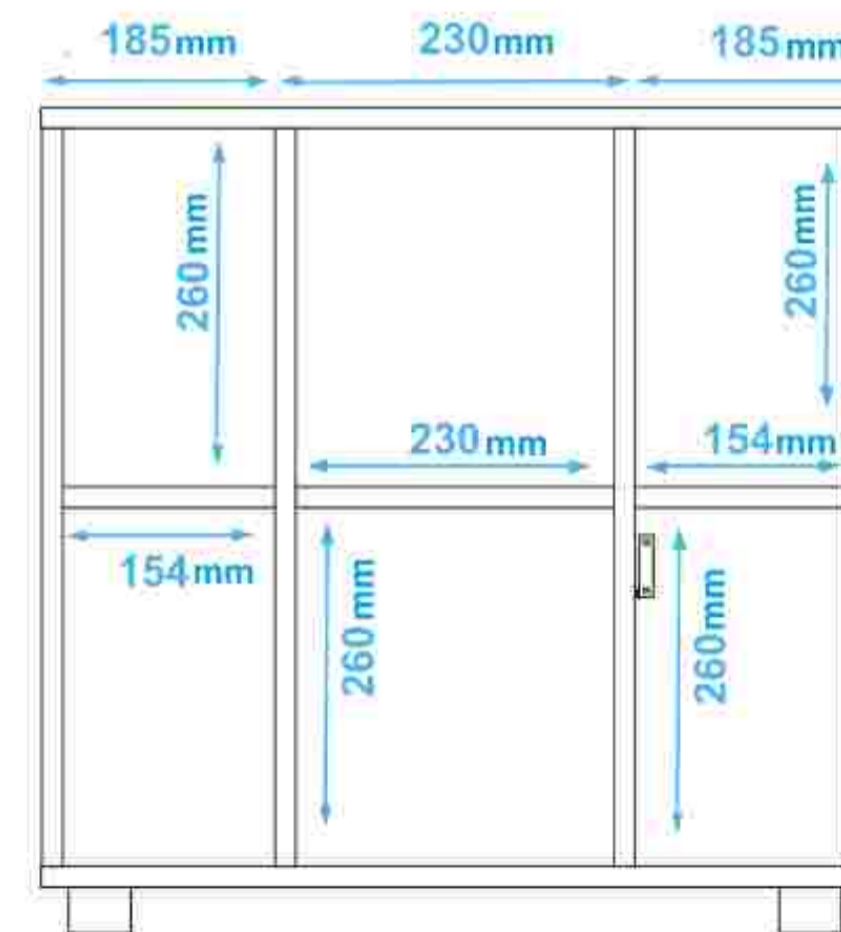

DIMENSIONES

BENEFICIOS

Fácil limpieza

Fácil Instalación

APLICACIONES

Residencial

HOGAR