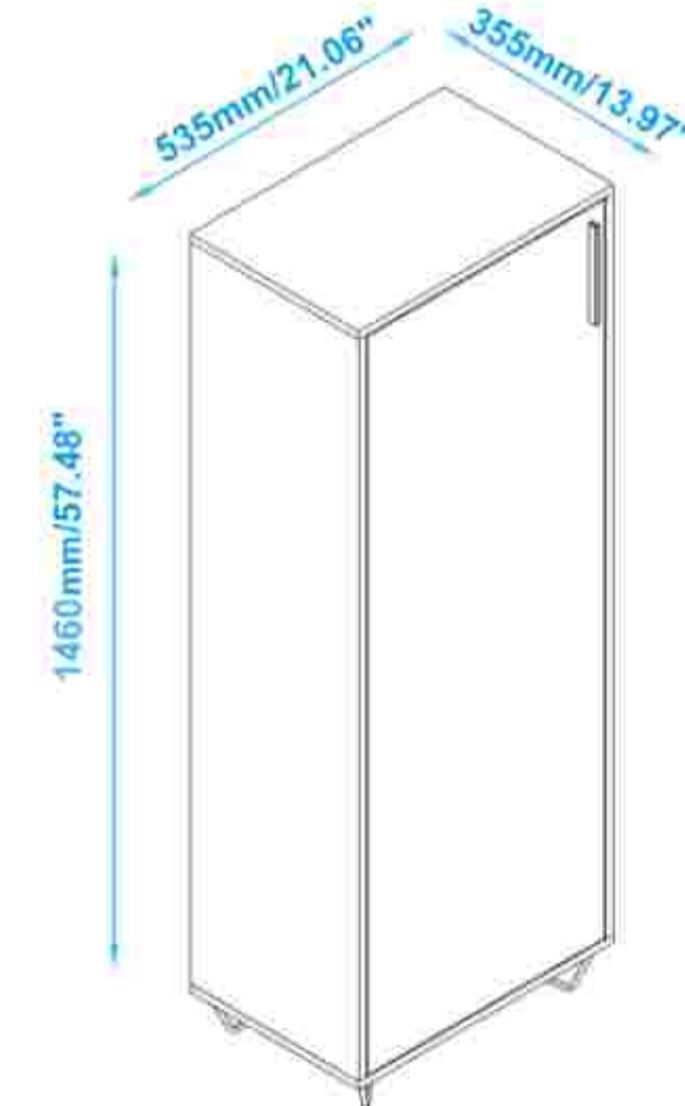

M
MULTITOP

ESCRITORIO LARISA

MUEBLES ARMABLES

- **MEDIDAS**
80 X 150 X 113.5 cm
- **COMPOSICIÓN**
MDP 95%
Plástico 2,5%
Metal 2,5%
- **MARCA**
BRV
- **COLOR**
Marrón/Blanco
- **PESO MAX.**
Hasta 52 kg

*Imágenes Referenciales

ARMARIO MILO

• **MEDIDAS**
172.6 X 60 X 38 cm

• **COMPOSICIÓN**
MDP 95%
Plástico 2,5%
Metal 2,5%

• **MARCA**
BRV

• **COLOR**
Blanco

• **PESO MAX.**
Hasta 20 kg

*Imágenes Referenciales

MUEBLES ARMABLES

• **MEDIDAS**
146 X 53.5 X 35.5 cm

• **COMPOSICIÓN**
MDP 95%
Plástico 0,5%
Metal 4,5%

• **MARCA**
BRV

• **COLOR**
Marrón

• **PESO MAX.**
Hasta 15 kg

*Imágenes Referenciales

MUEBLES ARMABLES

DIMENSIONES

MUEBLES ARMABLES

• **MEDIDAS**
186.3 X 90 X 38 cm

• **MARCA**
BRV

• **COMPOSICIÓN**
MDP 95%
Plástico 2,5%
Metal 2,5%

• **COLOR**
Marrón

• **PESO MAX.**
Hasta 40 kg

*Imágenes Referenciales

DIMENSIONES