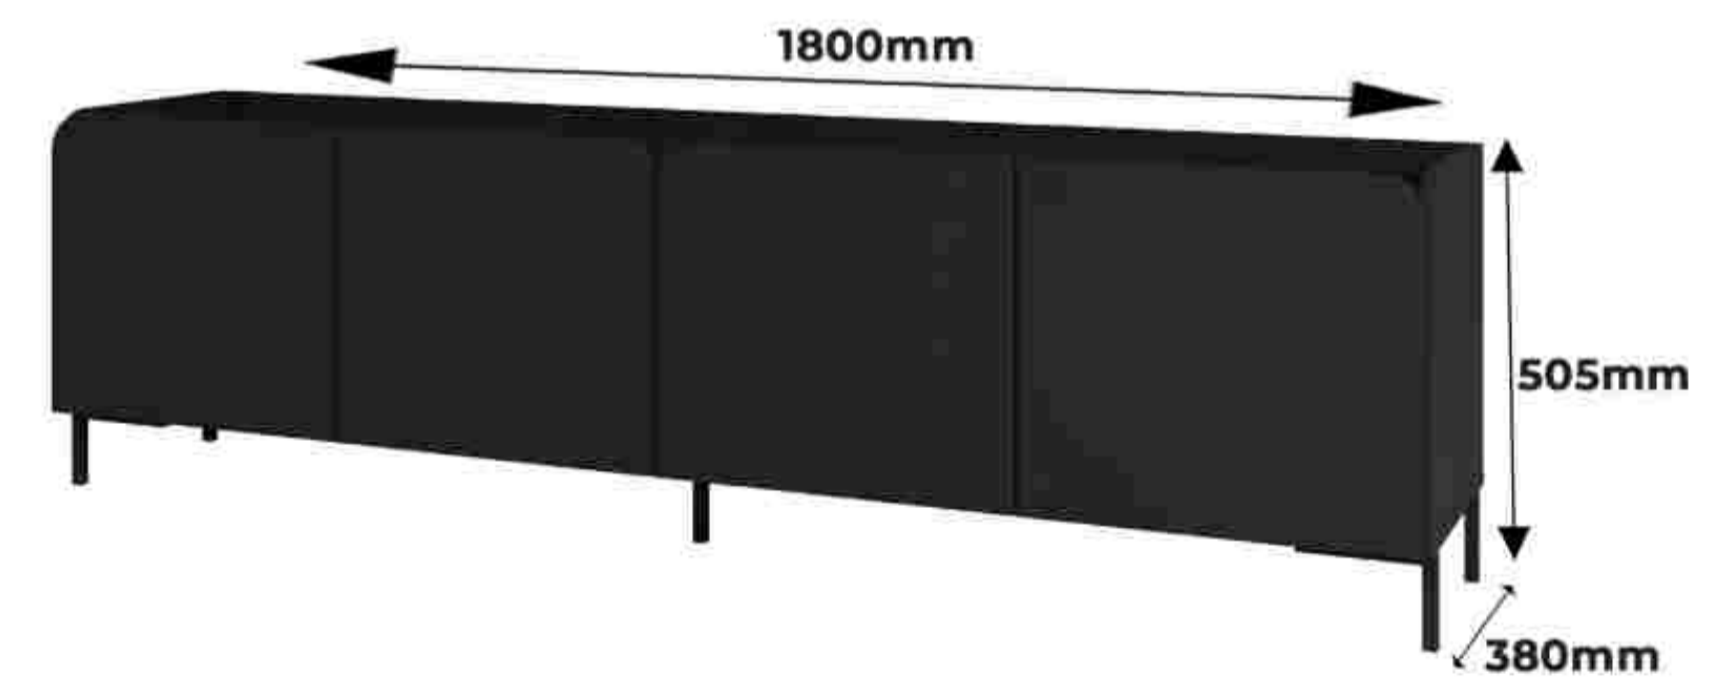

DIMENSIONES

BENEFICIOS

Fácil limpieza

Fácil Instalación

APLICACIONES

Residencial

HOGAR