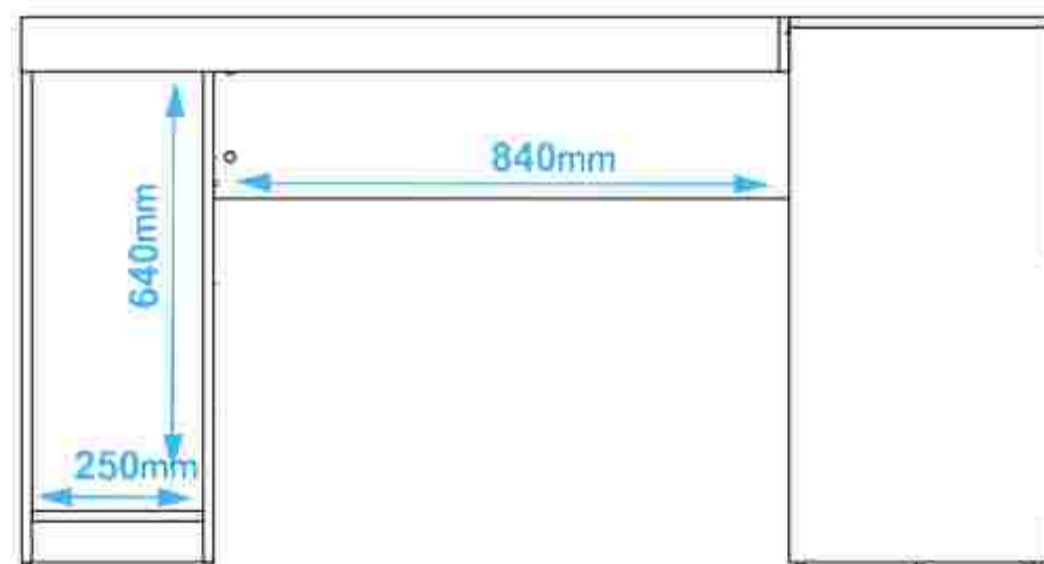

DIMENSIONES