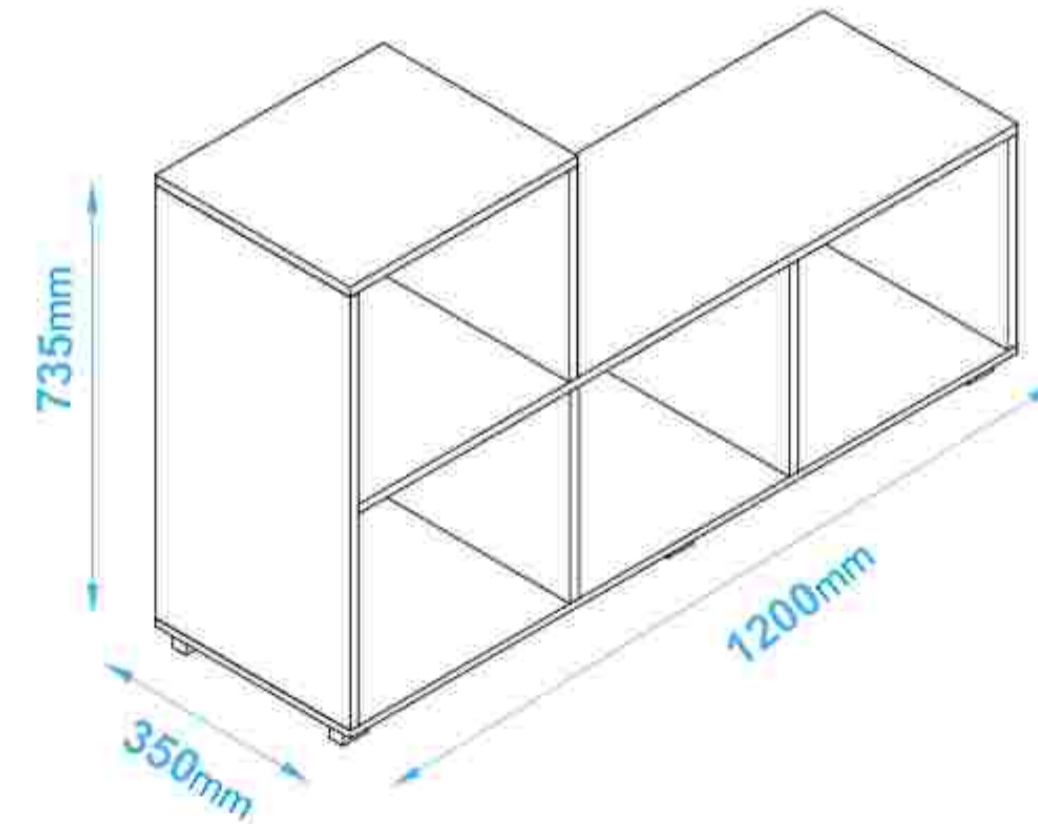

DIMENSIONES