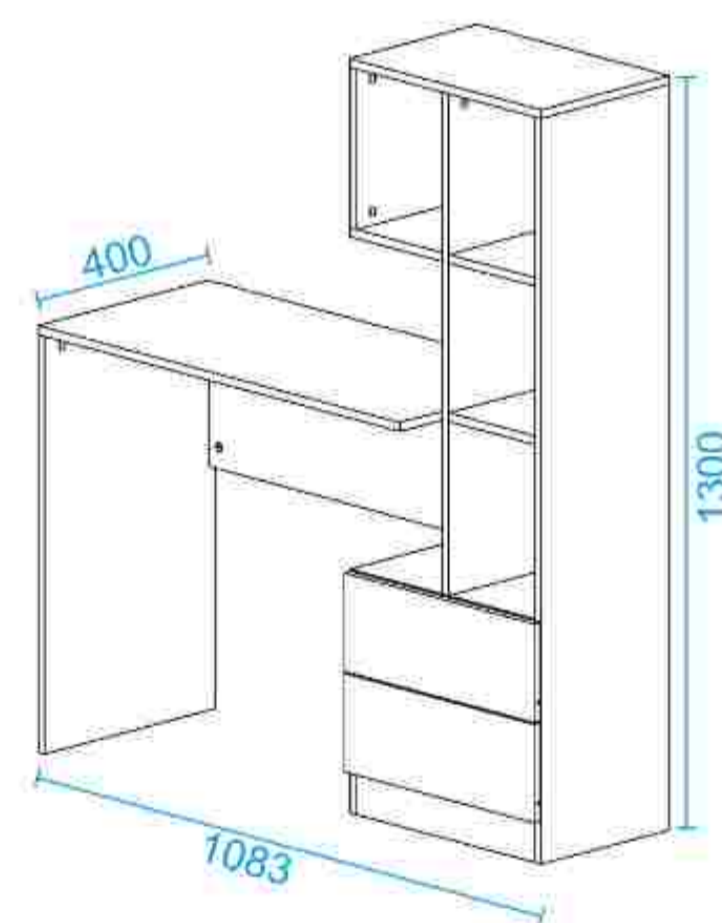

ESCRITORIO KENZIE

MUEBLES ARMABLES

- **MEDIDAS**
1.30 X 4 X 1.083 mts
- **MARCA**
BRV
- **COMPOSICIÓN**
95% MDP
2% Plástico
2% Metal
1% Otros
- **COLOR**
Blanco

*Imágenes Referenciales

DIMENSIONES

BENEFICIOS

Fácil limpieza

Fácil Instalación

APLICACIONES

Residencial

HOGAR

ESCRITORIO LAYNE

MUEBLES ARMABLES

- **MEDIDAS**
1.49 X 0.69 X 1.35 mts
- **MARCA**
BRV
- **COMPOSICIÓN**
95% MDP
2% Plástico
2% Metal
1% Otros
- **COLOR**
Blanco

ESCRITORIO KARIM

MUEBLES ARMABLES

- **MEDIDAS**
78 X 177.5 X 45 cm
- **COMPOSICIÓN**
MDP 95%
Plástico 1,5%
Metal 3,5%
- **MARCA**
BRV
- **COLOR**
Marrón/Blanco
- **PESO MAX.**
Hasta 33 kg

*Imágenes Referenciales