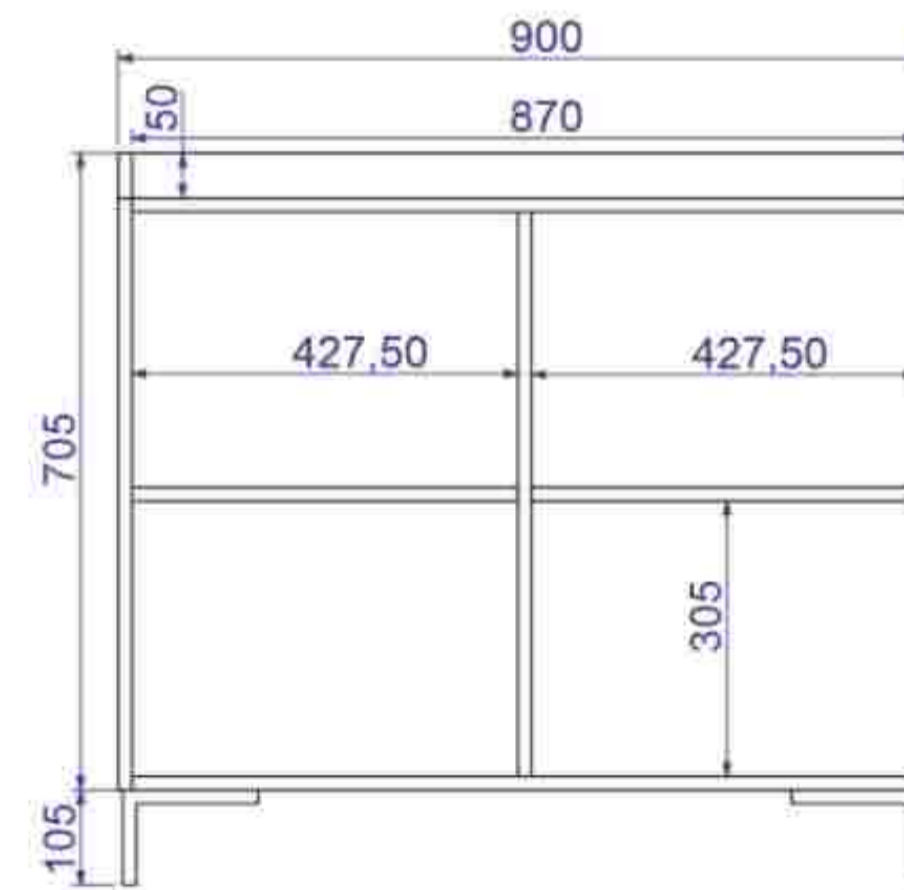

DIMENSIONES

BENEFICIOS

Fácil limpieza

Fácil instalación

APLICACIONES

Residencial

HOGAR

M
MULTITOP