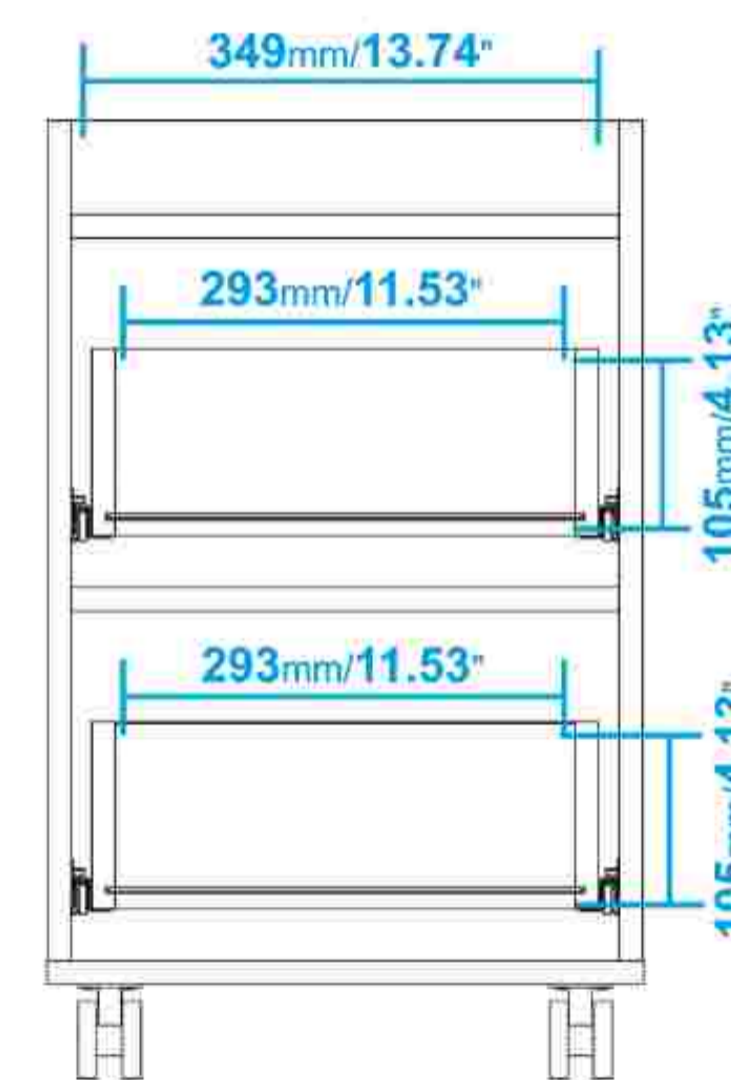

ARMARIO MILO

• **MEDIDAS**
172.6 X 60 X 38 cm

• **COMPOSICIÓN**
MDP 95%
Plástico 2,5%
Metal 2,5%

• **MARCA**
BRV

• **COLOR**
Blanco

• **PESO MAX.**
Hasta 20 kg

*Imágenes Referenciales

MUEBLES ARMABLES

• **MEDIDAS**
146 X 53.5 X 35.5 cm

• **COMPOSICIÓN**
MDP 95%
Plástico 0,5%
Metal 4,5%

• **MARCA**
BRV

• **COLOR**
Marrón

• **PESO MAX.**
Hasta 15 kg

*Imágenes Referenciales

MUEBLES ARMABLES

DIMENSIONES

MUEBLES ARMABLES

• **MEDIDAS**
186.3 X 90 X 38 cm

• **MARCA**
BRV

• **COMPOSICIÓN**
MDP 95%
Plástico 2,5%
Metal 2,5%

• **COLOR**
Marrón

• **PESO MAX.**
Hasta 40 kg

*Imágenes Referenciales

DIMENSIONES

MUEBLES ARMABLES

• **MEDIDAS**
61 X 38 X 35 cm

• **MARCA**
BRV

• **COMPOSICIÓN**
MDP 95%
Plástico 1,5%
Metal 3,5%

• **COLOR**
Marrón

• **PESO MAX.**
Hasta 8 kg

*Imágenes Referenciales

DIMENSIONES