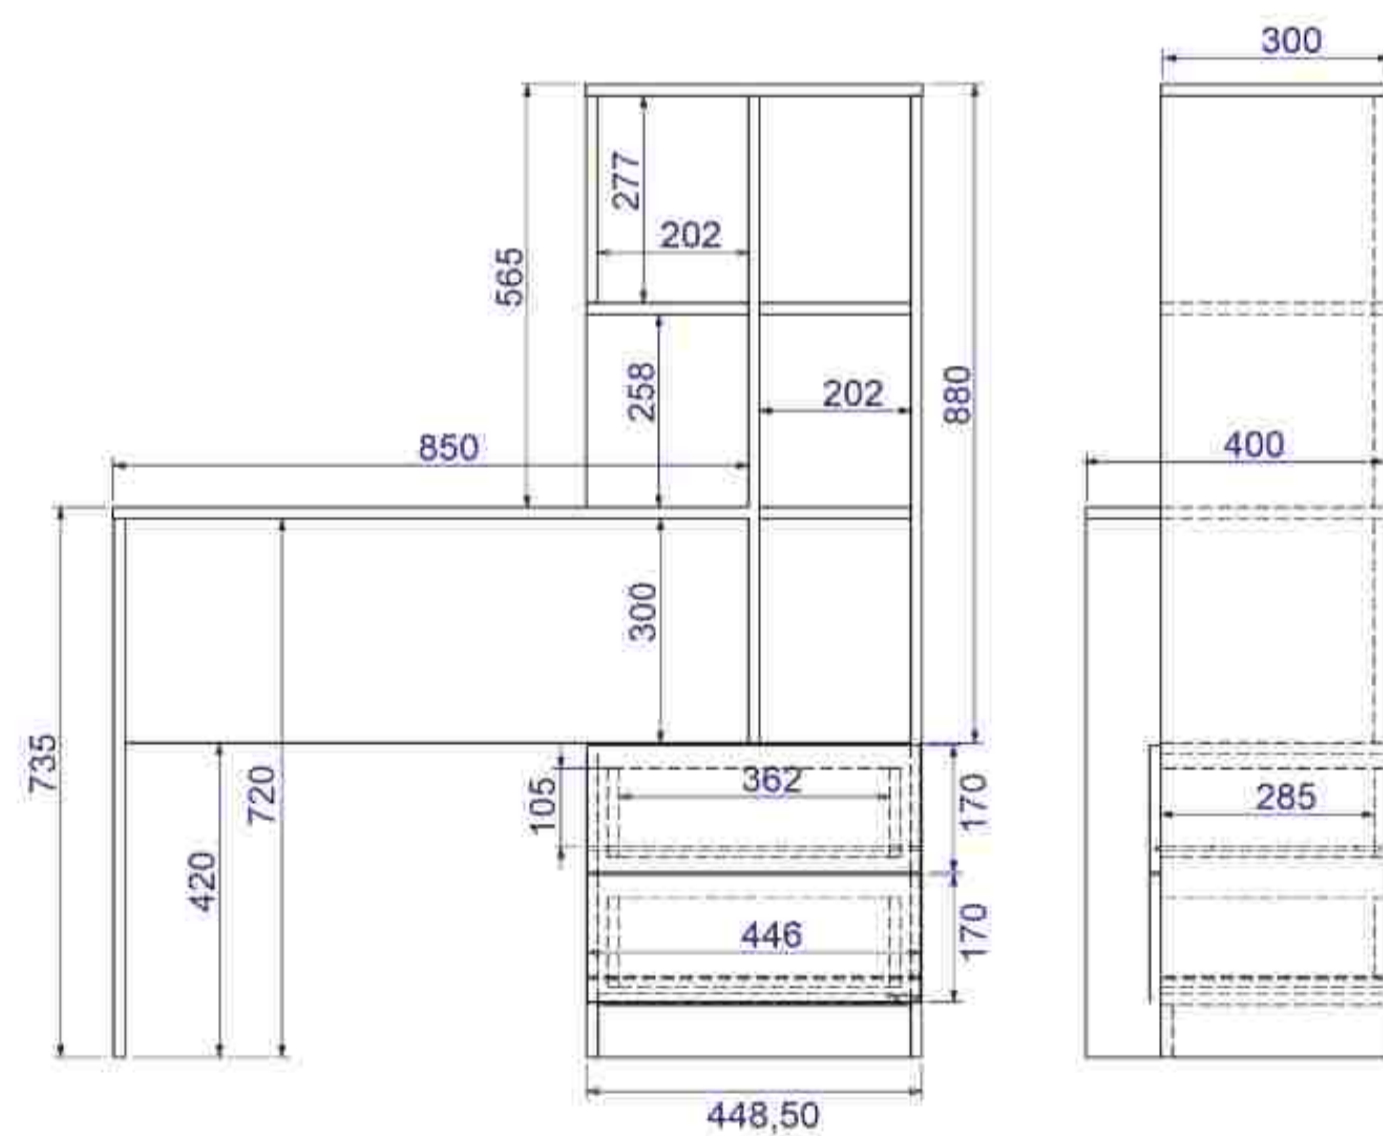

ESCRITORIO KENZIE

MUEBLES ARMABLES

- **MEDIDAS**
1.30 X 4 X 1.083 mts
- **MARCA**
BRV
- **COMPOSICIÓN**
95% MDP
2% Plástico
2% Metal
1% Otros
- **COLOR**
Blanco

*Imágenes Referenciales

DIMENSIONES

BENEFICIOS