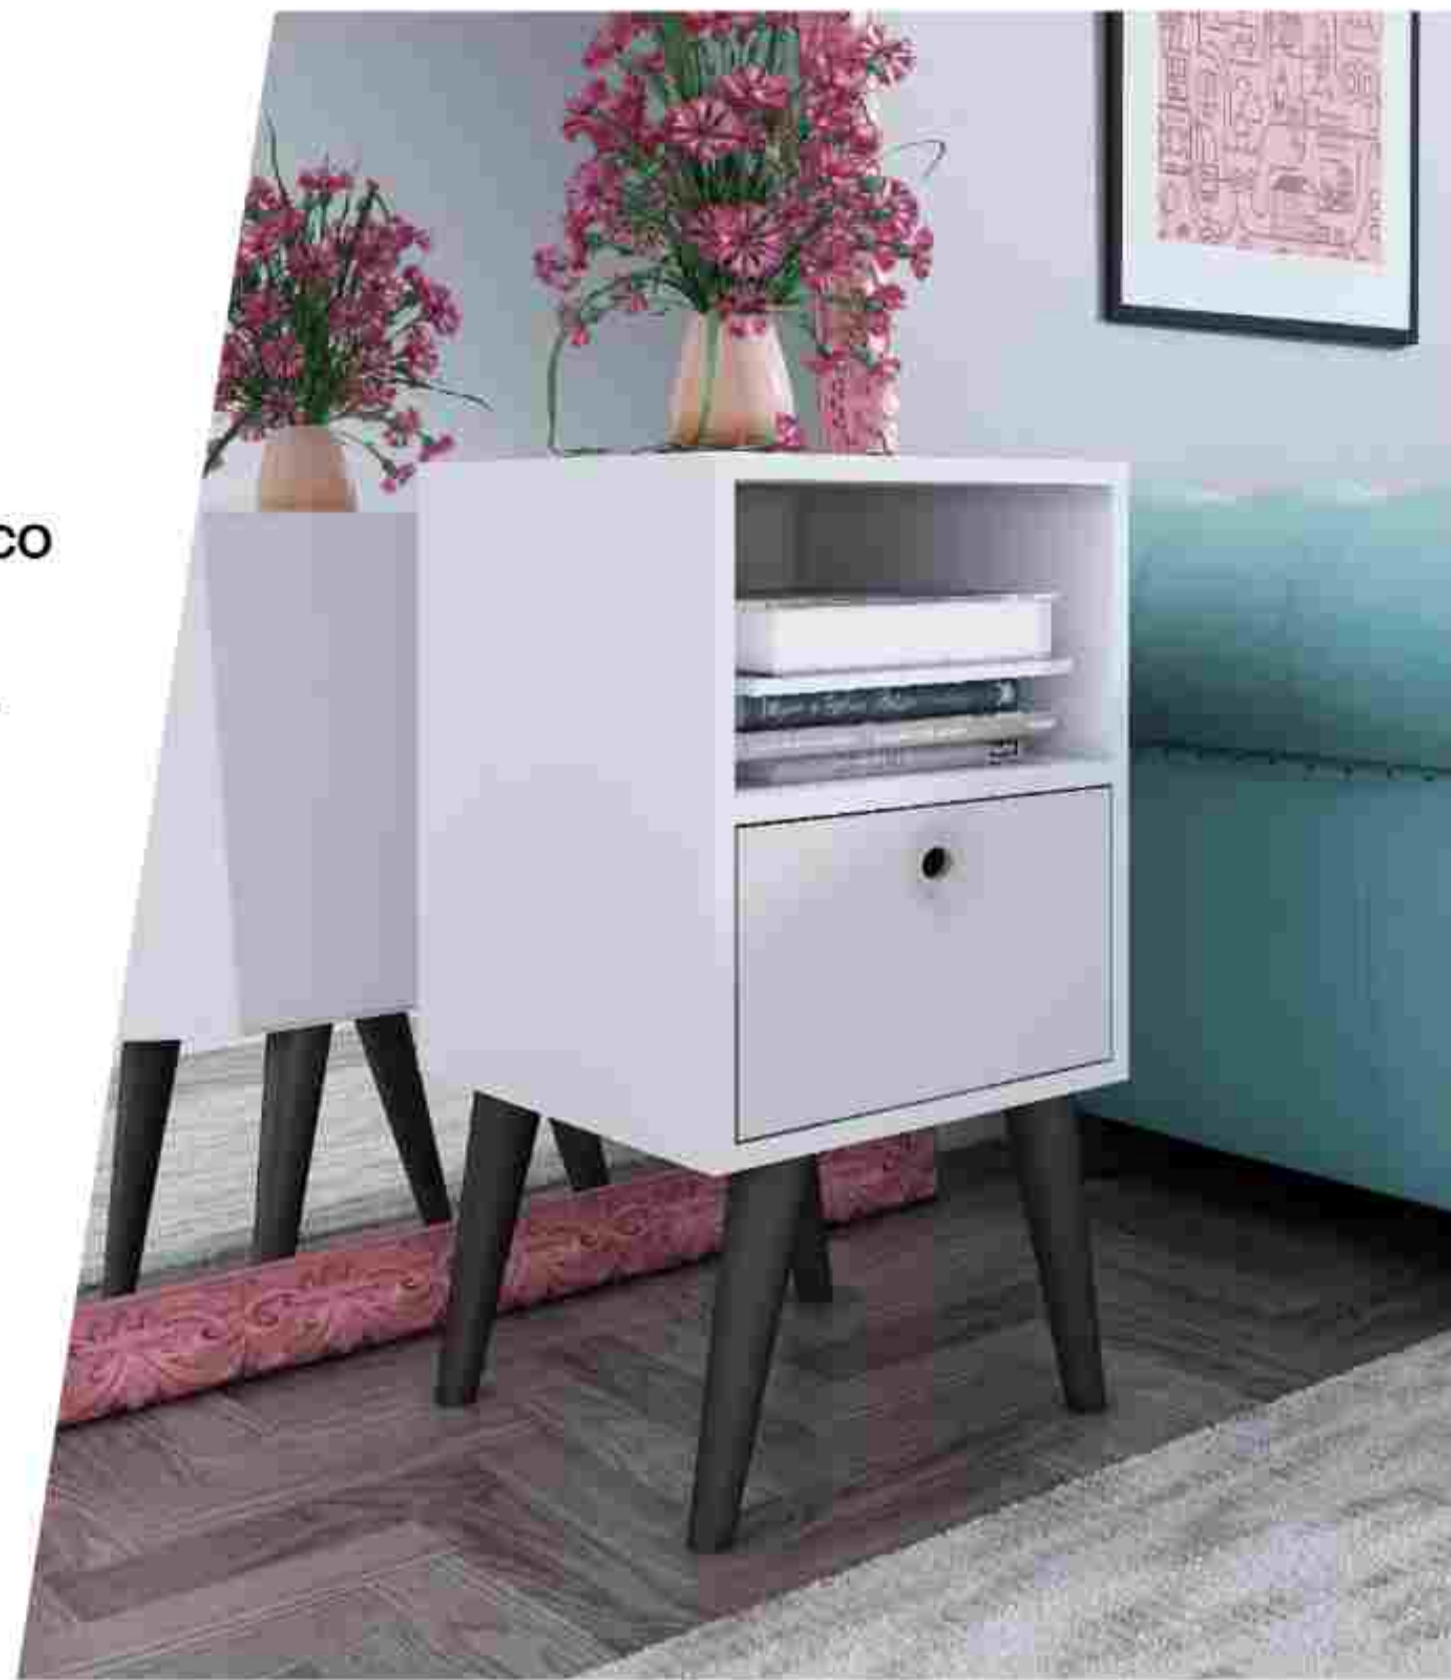

M
MULTITOP

VELADOR DAHLIA

MUEBLES ARMABLES

• **MEDIDAS**
58.5 X 33 X 35 cm

• **MARCA**
BRV

• **COMPOSICIÓN**
MDP 98%
Metal 2,0%

• **COLOR**
Negro/Blanco

PESO MAX.
Hasta 8 kg