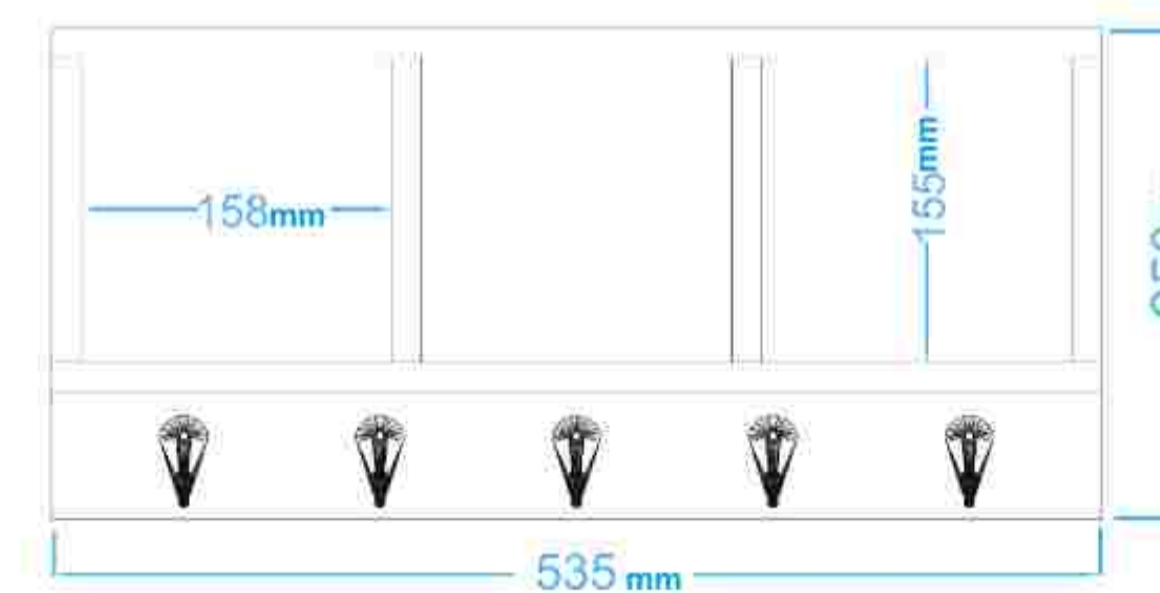

DIMENSIONES

BENEFICIOS

Fácil limpieza

Fácil instalación

APLICACIONES

Residencial

HOGAR