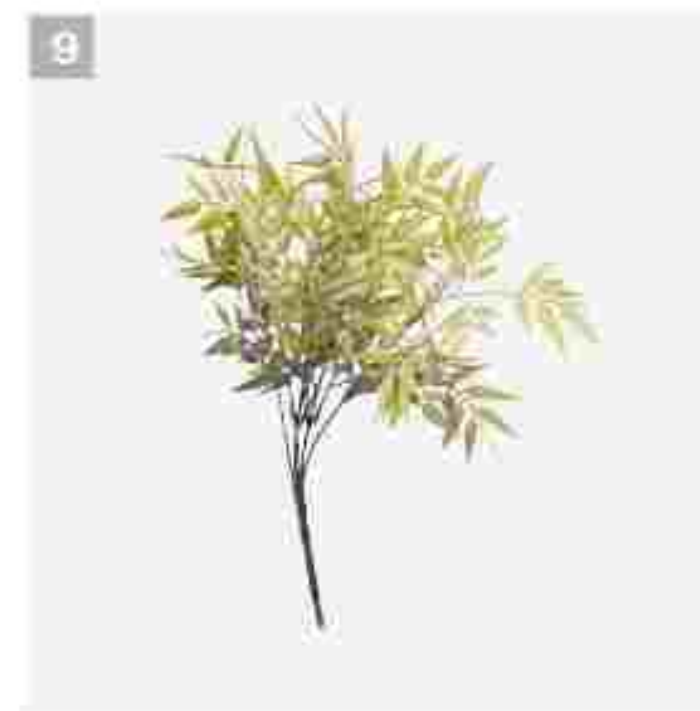

9 PLANTA ARTIFICIAL CAOBA CHINA VERDE

Unidad 1/2 Dozena

S/ 8.90 S/ 7.90

10 PLANTA ARTIFICIAL LLUVIA 35X15 CM

Unidad 1/2 Dozena

S/ 10.90 S/ 8.90