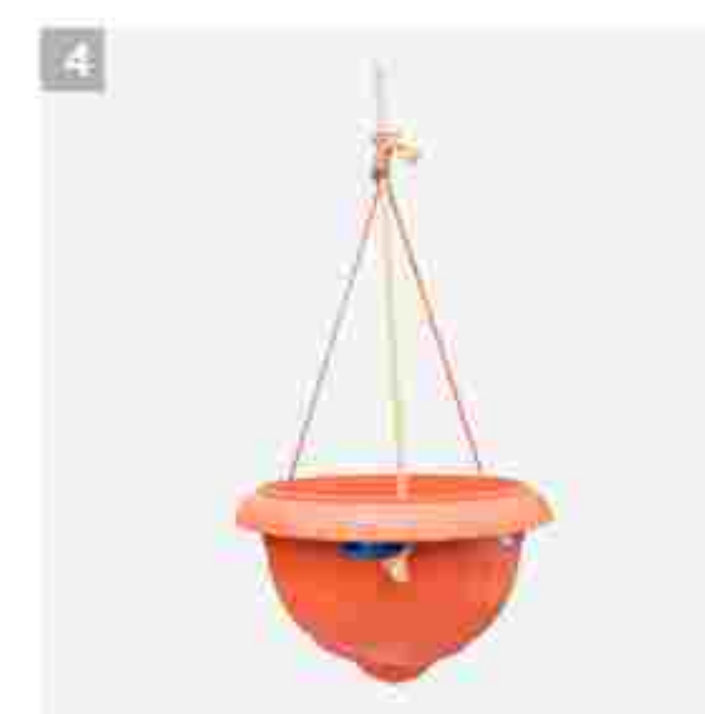

③ REYPLAST MACETA REDONDA RATAN 29X27 CM

Unidad

1/2 Docena

S/ 24.90 S/ 22.90