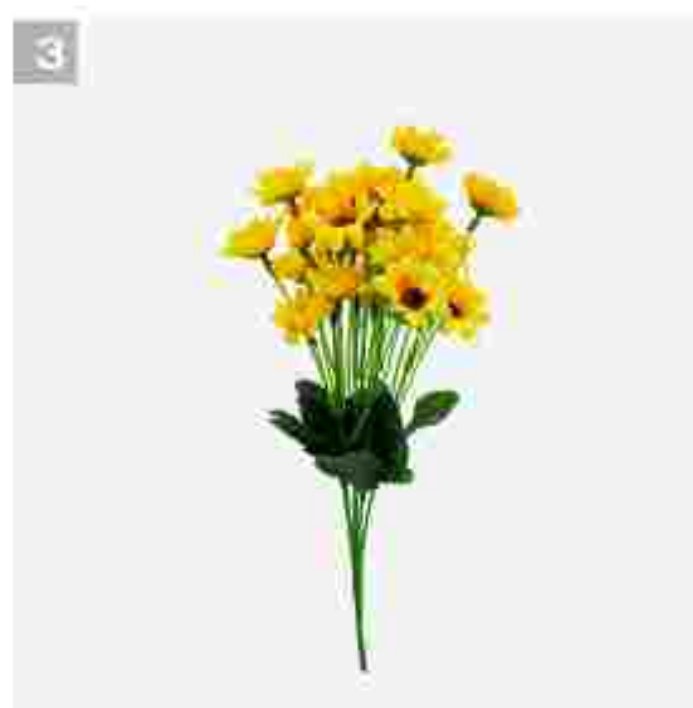

Unidad **S/ 39.90** 1/2 Docena **S/ 36.90**

FLOTALÓN

1 FLOTALON 2.5" (COLORES VARIOS) X 1.45 MT

Unidad **S/ 12.90** 1/2 Docena **S/ 11.90**

**FLORES Y PLANTAS
ARTIFICIALES**

1 FLOR ARTIFICIAL VARA ORQUIDEA
88X15 CM AMARILLO