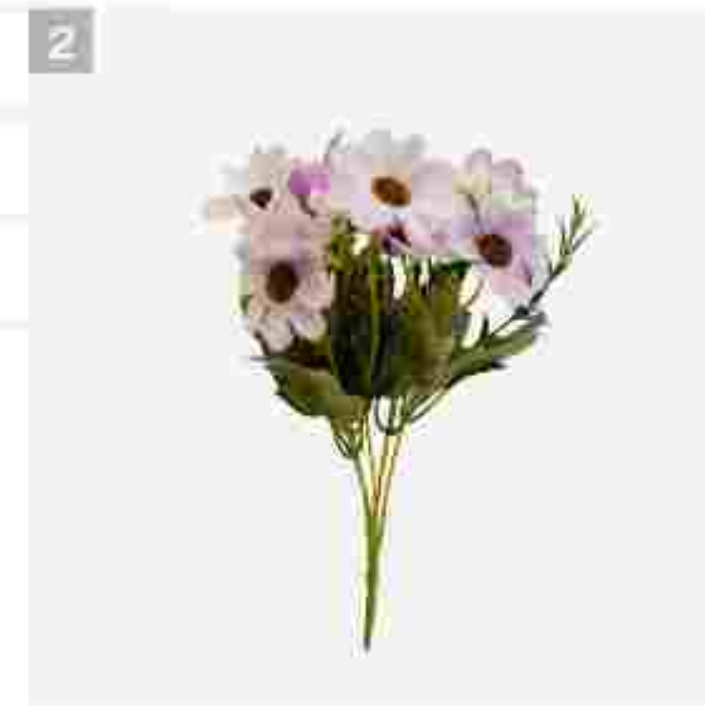

1 FLOR ARTIFICIAL PICK MAGNOLIA 30X10 CM

Unidad 1/2 Dozena

S/ 9.90 S/ 8.90

2 FLOR ARTIFICIAL PICK MARGARIDA 30X15 CM

Unidad 1/2 Dozena

S/ 9.90 S/ 8.90