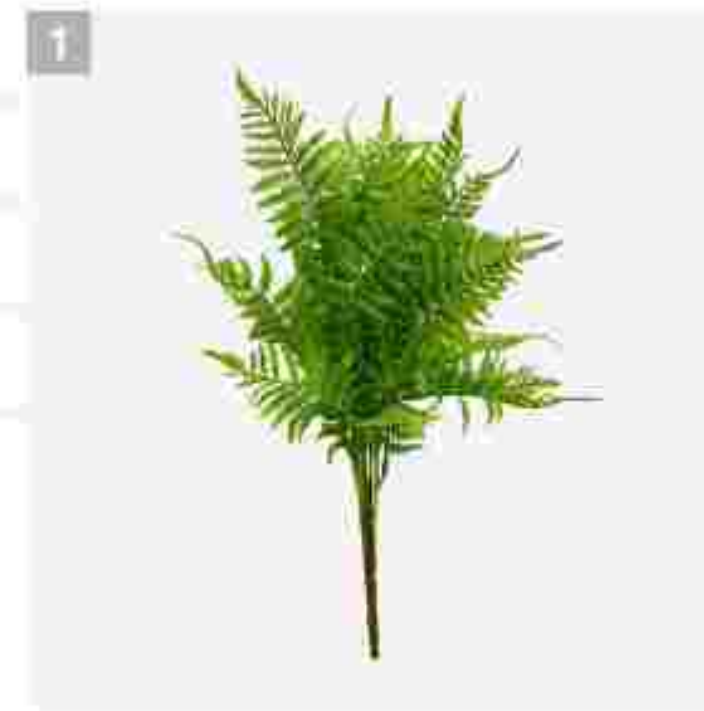

1 PLANTA ARTIFICIAL HOJA COSTILLA DE ADAM 50X16 CM

2 PLANTA ARTIFICIAL PICK HOJAS 20X15 CM

Unidad **S/ 13.90** 1/2 Dozena **S/ 12.90**

Unidad **S/ 14.90** 1/2 Dozena **S/ 13.90**