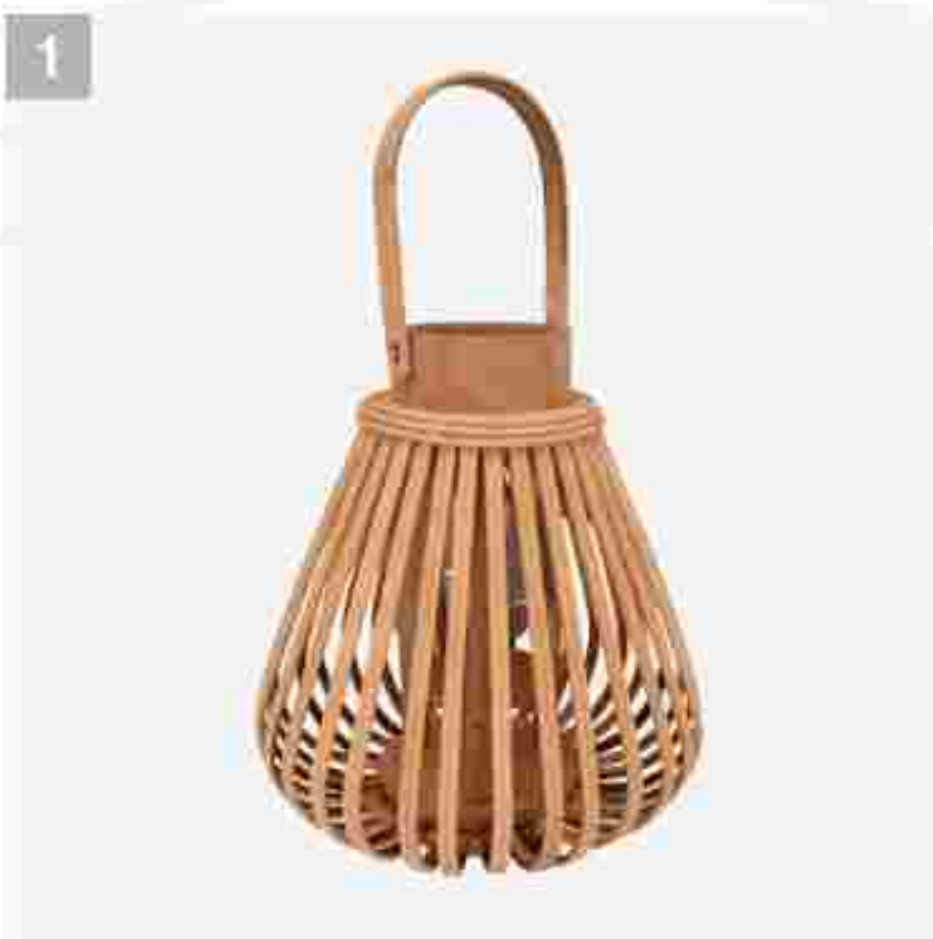

3 FUNDA COJIN EXTERIOR AQUATEC
45X45 CM