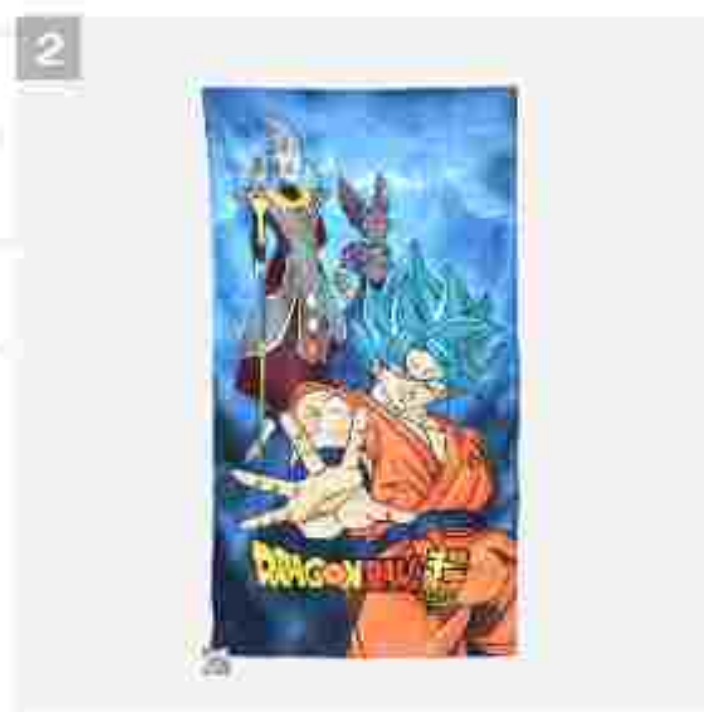

**TOALLAS PLAYA
INFANTIL**

1 TOALLA PLAYA INFANTIL AVENGERS FIGHTERS 70X140 CM

Unidad **S/ 34.90** 1/4 Docena **S/ 31.90**

2 TOALLA PLAYA INFANTIL DRAGON BALL SUPER DIOS 70X140 CM

Unidad **S/ 34.90** 1/2 Docena **S/ 31.90**

3 TOALLA PLAYA INFANTIL MICKEY RR 70X140 CM

Unidad **S/ 34.90** 1/4 Docena **S/ 31.90**

4 TOALLA PLAYA INFANTIL SPIDERMAN UP 70X140 CM

Unidad **S/ 34.90** 1/2 Docena **S/ 31.90**

5 TOALLA PLAYA INFANTIL VILLANO FAVORITO CARL 70X140 CM

Unidad **S/ 39.90** 1/2 Docena **S/ 36.90**