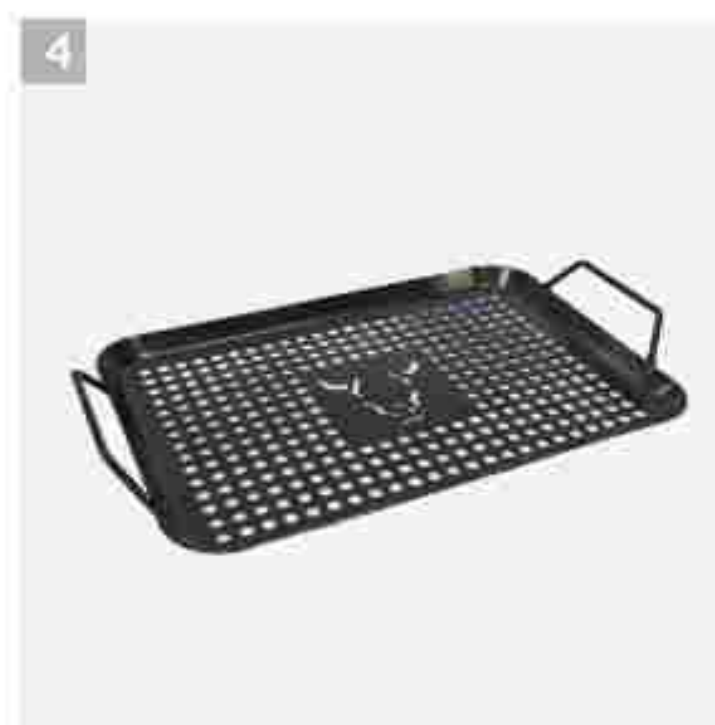

☀️ GRASS ECONOMICO 2X1MTS
Unidad **S/ 43.90** 1/2 Docena **S/ 39.90**

**ACCESORIOS
DE COCINA**

1 FUENTE OVALADA BAMBU 9.5" MARMOLEADO

Unidad 1/2 Docena
S/ 19.90 S/ 19.30

2 SET CUBIERTOS CUCHARAS DE ENSALADA 2 PCS

Unidad 1/2 Docena
S/ 47.90 S/ 46.50

3 SET CUBIERTOS CUCHILLOS Y TENEDORES 8 PCS

Unidad 1/4 Docena
S/ 109.90 S/ 106.60

4 PLANCHA GRILL NEGRO

Unidad 1/2 Docena
S/ 49.90 S/ 48.50

5 TABLA DE APERITIVO

Unidad 1/4 Docena
S/ 69.90 S/ 67.80