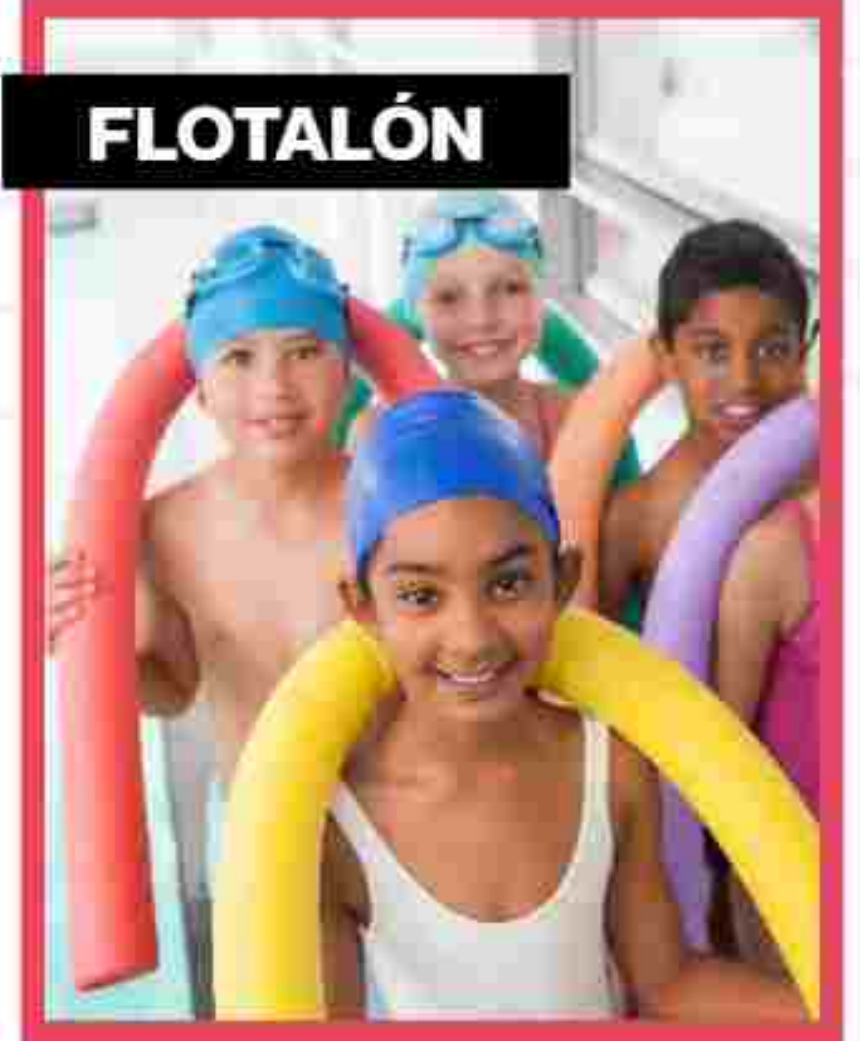

FLOTALÓN

1 FLOTALON 2.5" (COLORES VARIOS) X 1.45 MT

Unidad **S/ 12.90** 1/2 Docena **S/ 11.90**