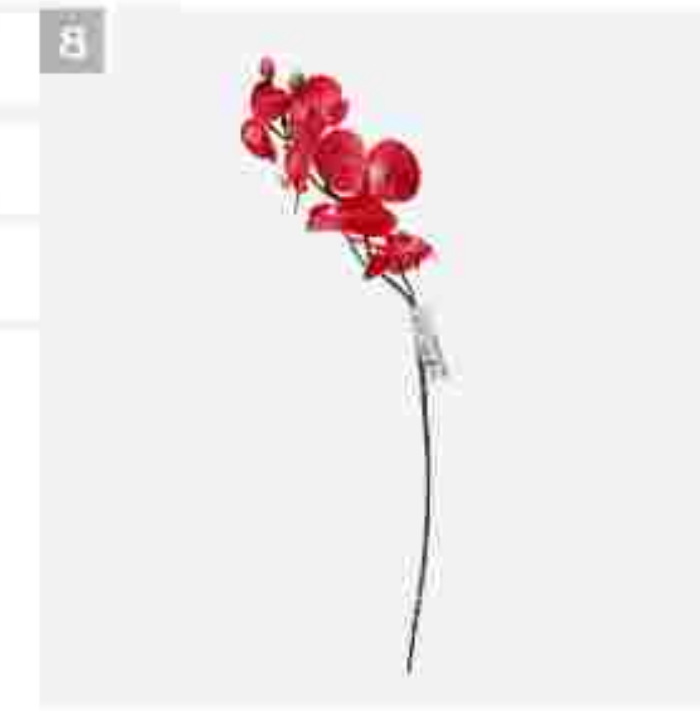

S/ 11.90 S/ 10.90

2 FLOR ARTIFICIAL VARA PALMA
70X14 CM

Unidad 1/2 Dozena

S/ 12.90 S/ 11.90

7 FLOR ARTIFICIAL BOUQUET
ROSA TERCIOPELO 28X17 CM

Unidad 1/2 Dozena

S/ 13.90 S/ 12.90

8 FLOR ARTIFICIAL ORQUIDEA
70X13 CM I