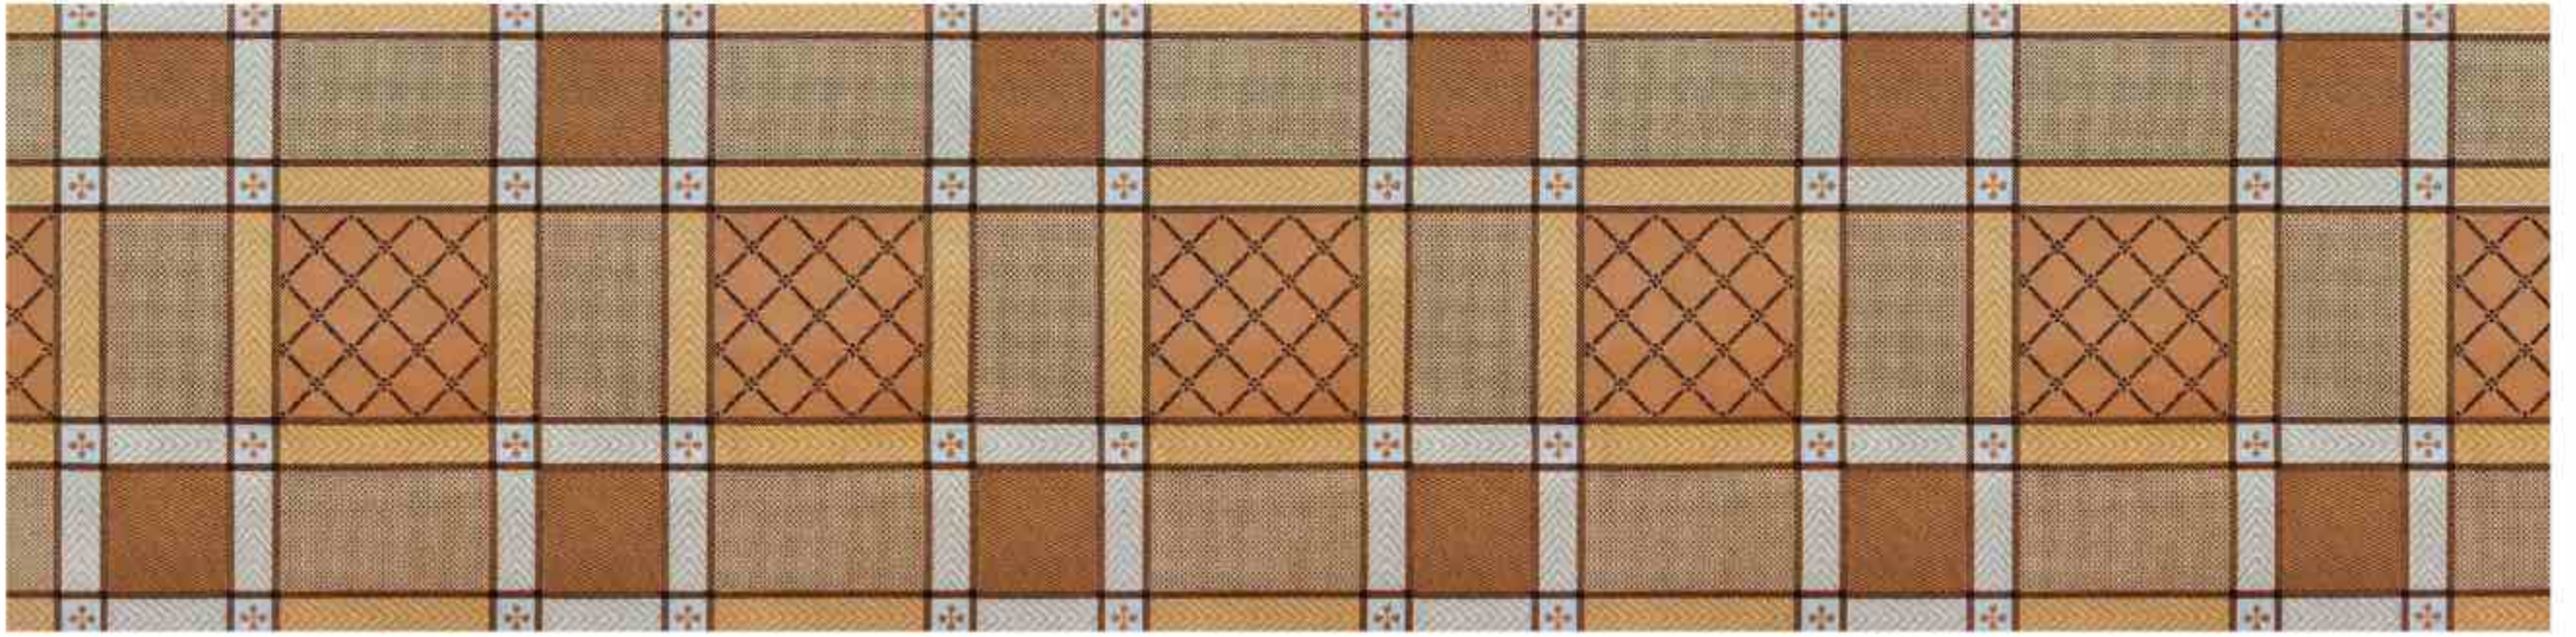

Ultra Hule Escoces Marrón 18