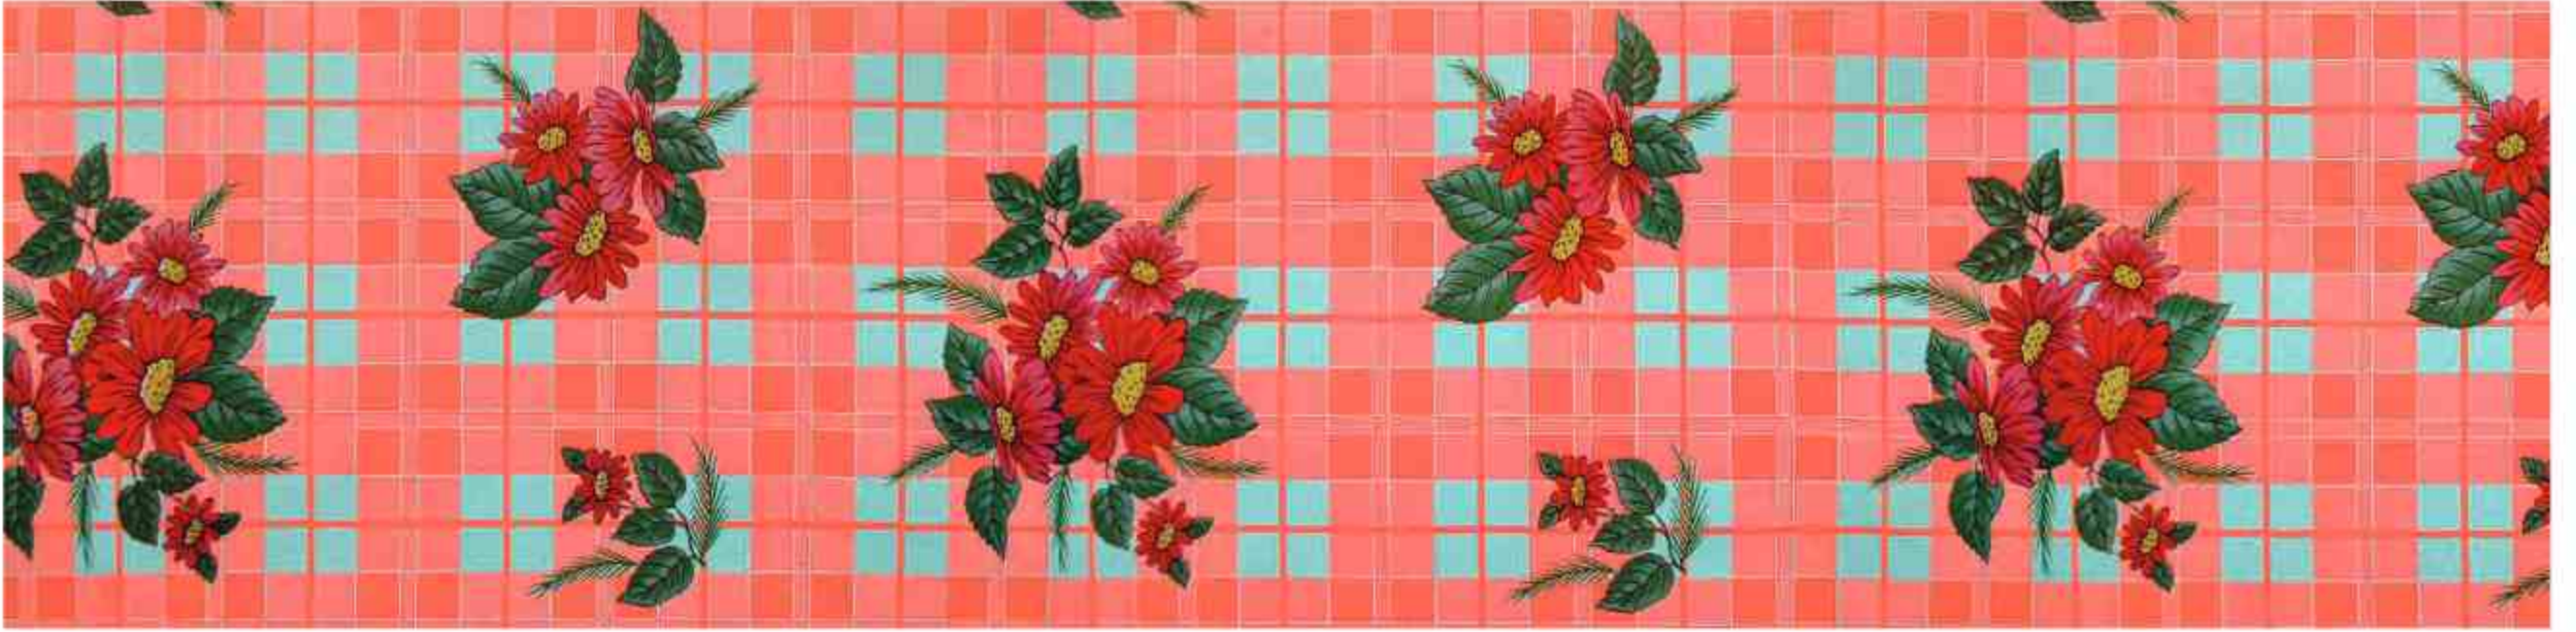

Ultra Hule Araceli Rojo 27