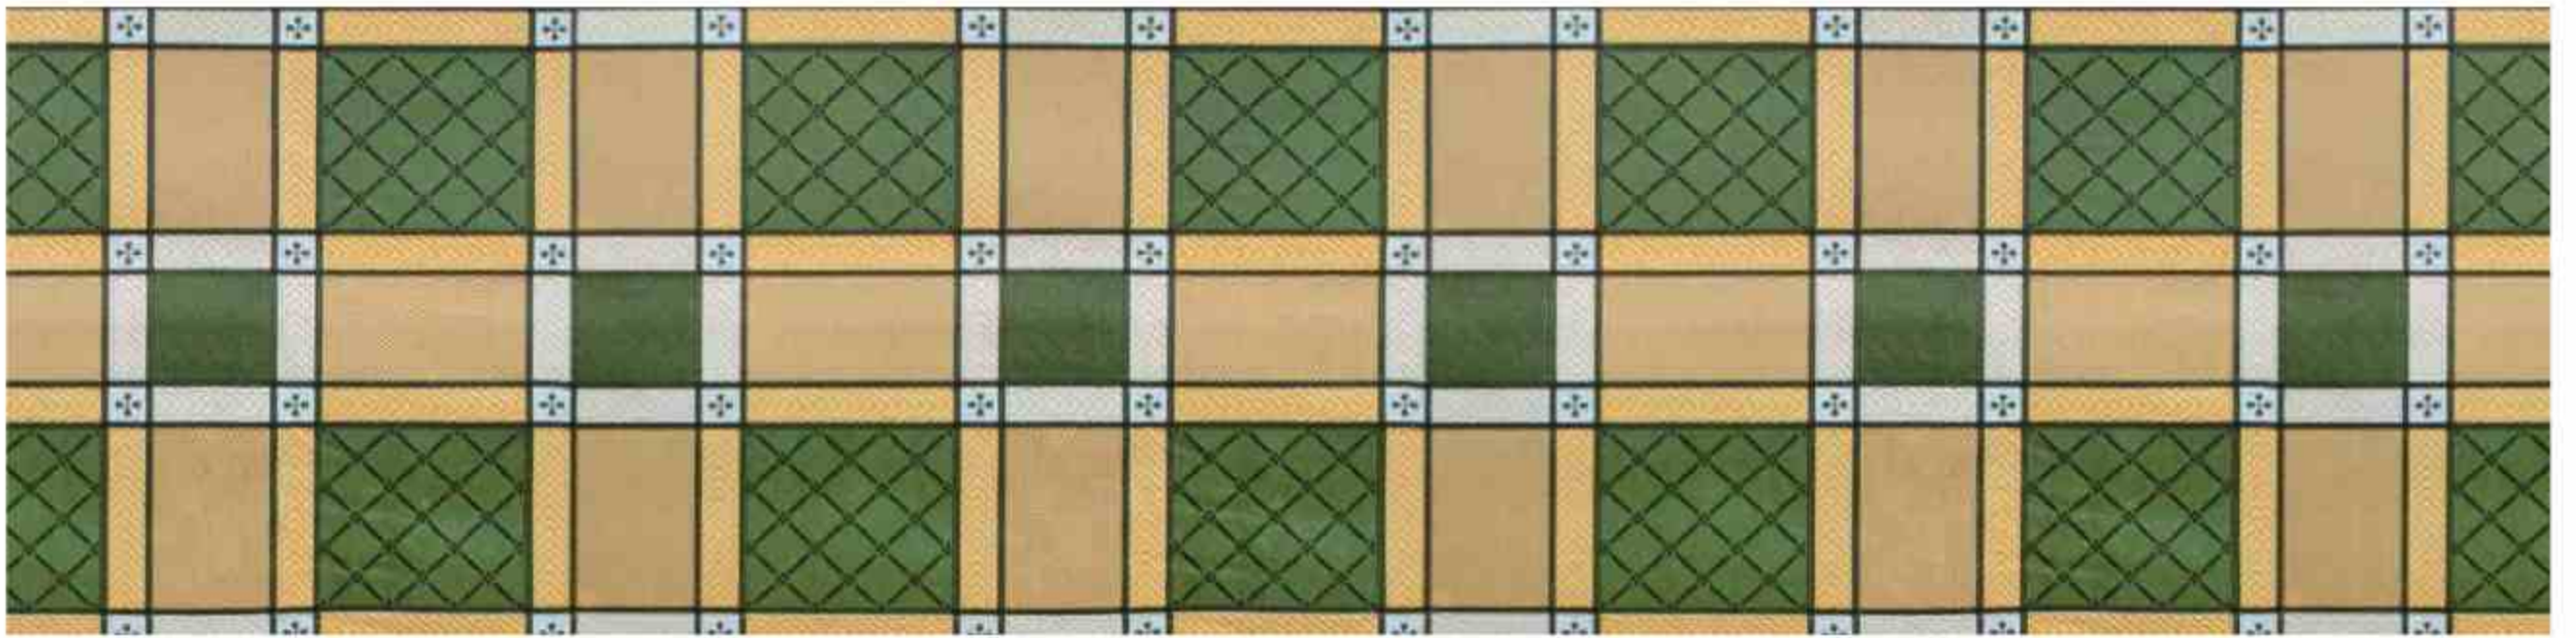

Ultra Hule Escoces Verde 14