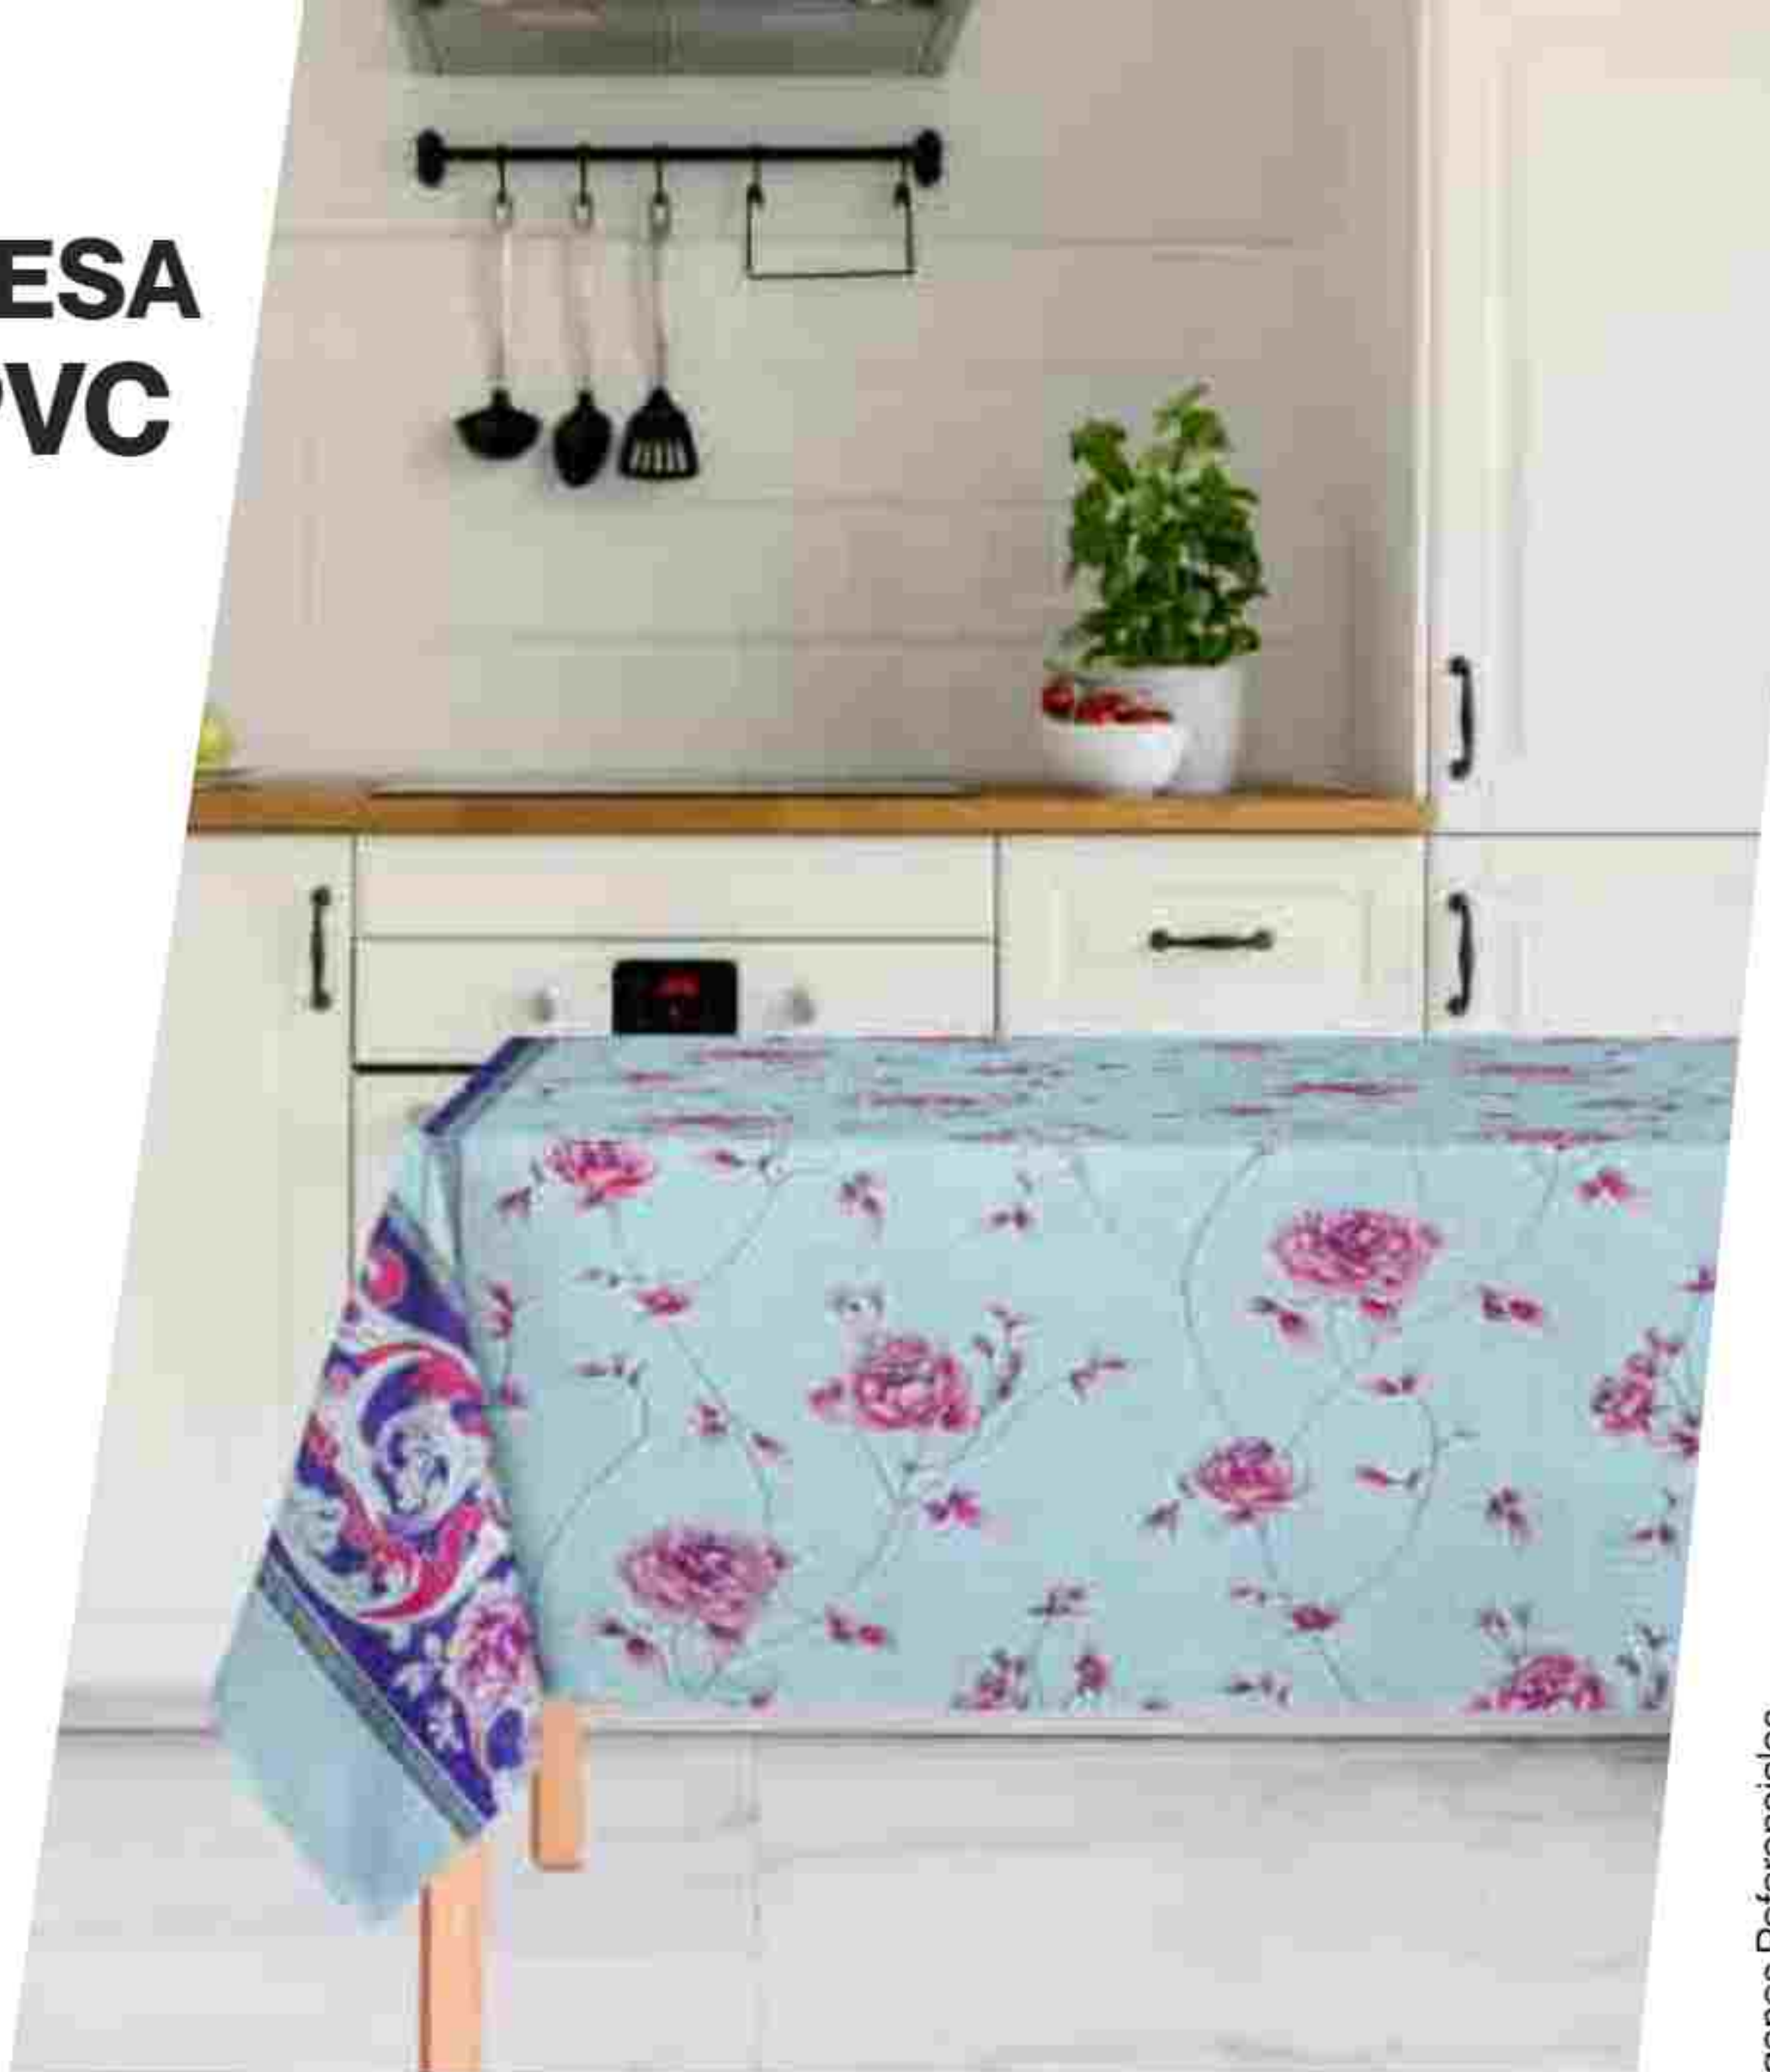

CUBREMESA PLAIN PVC