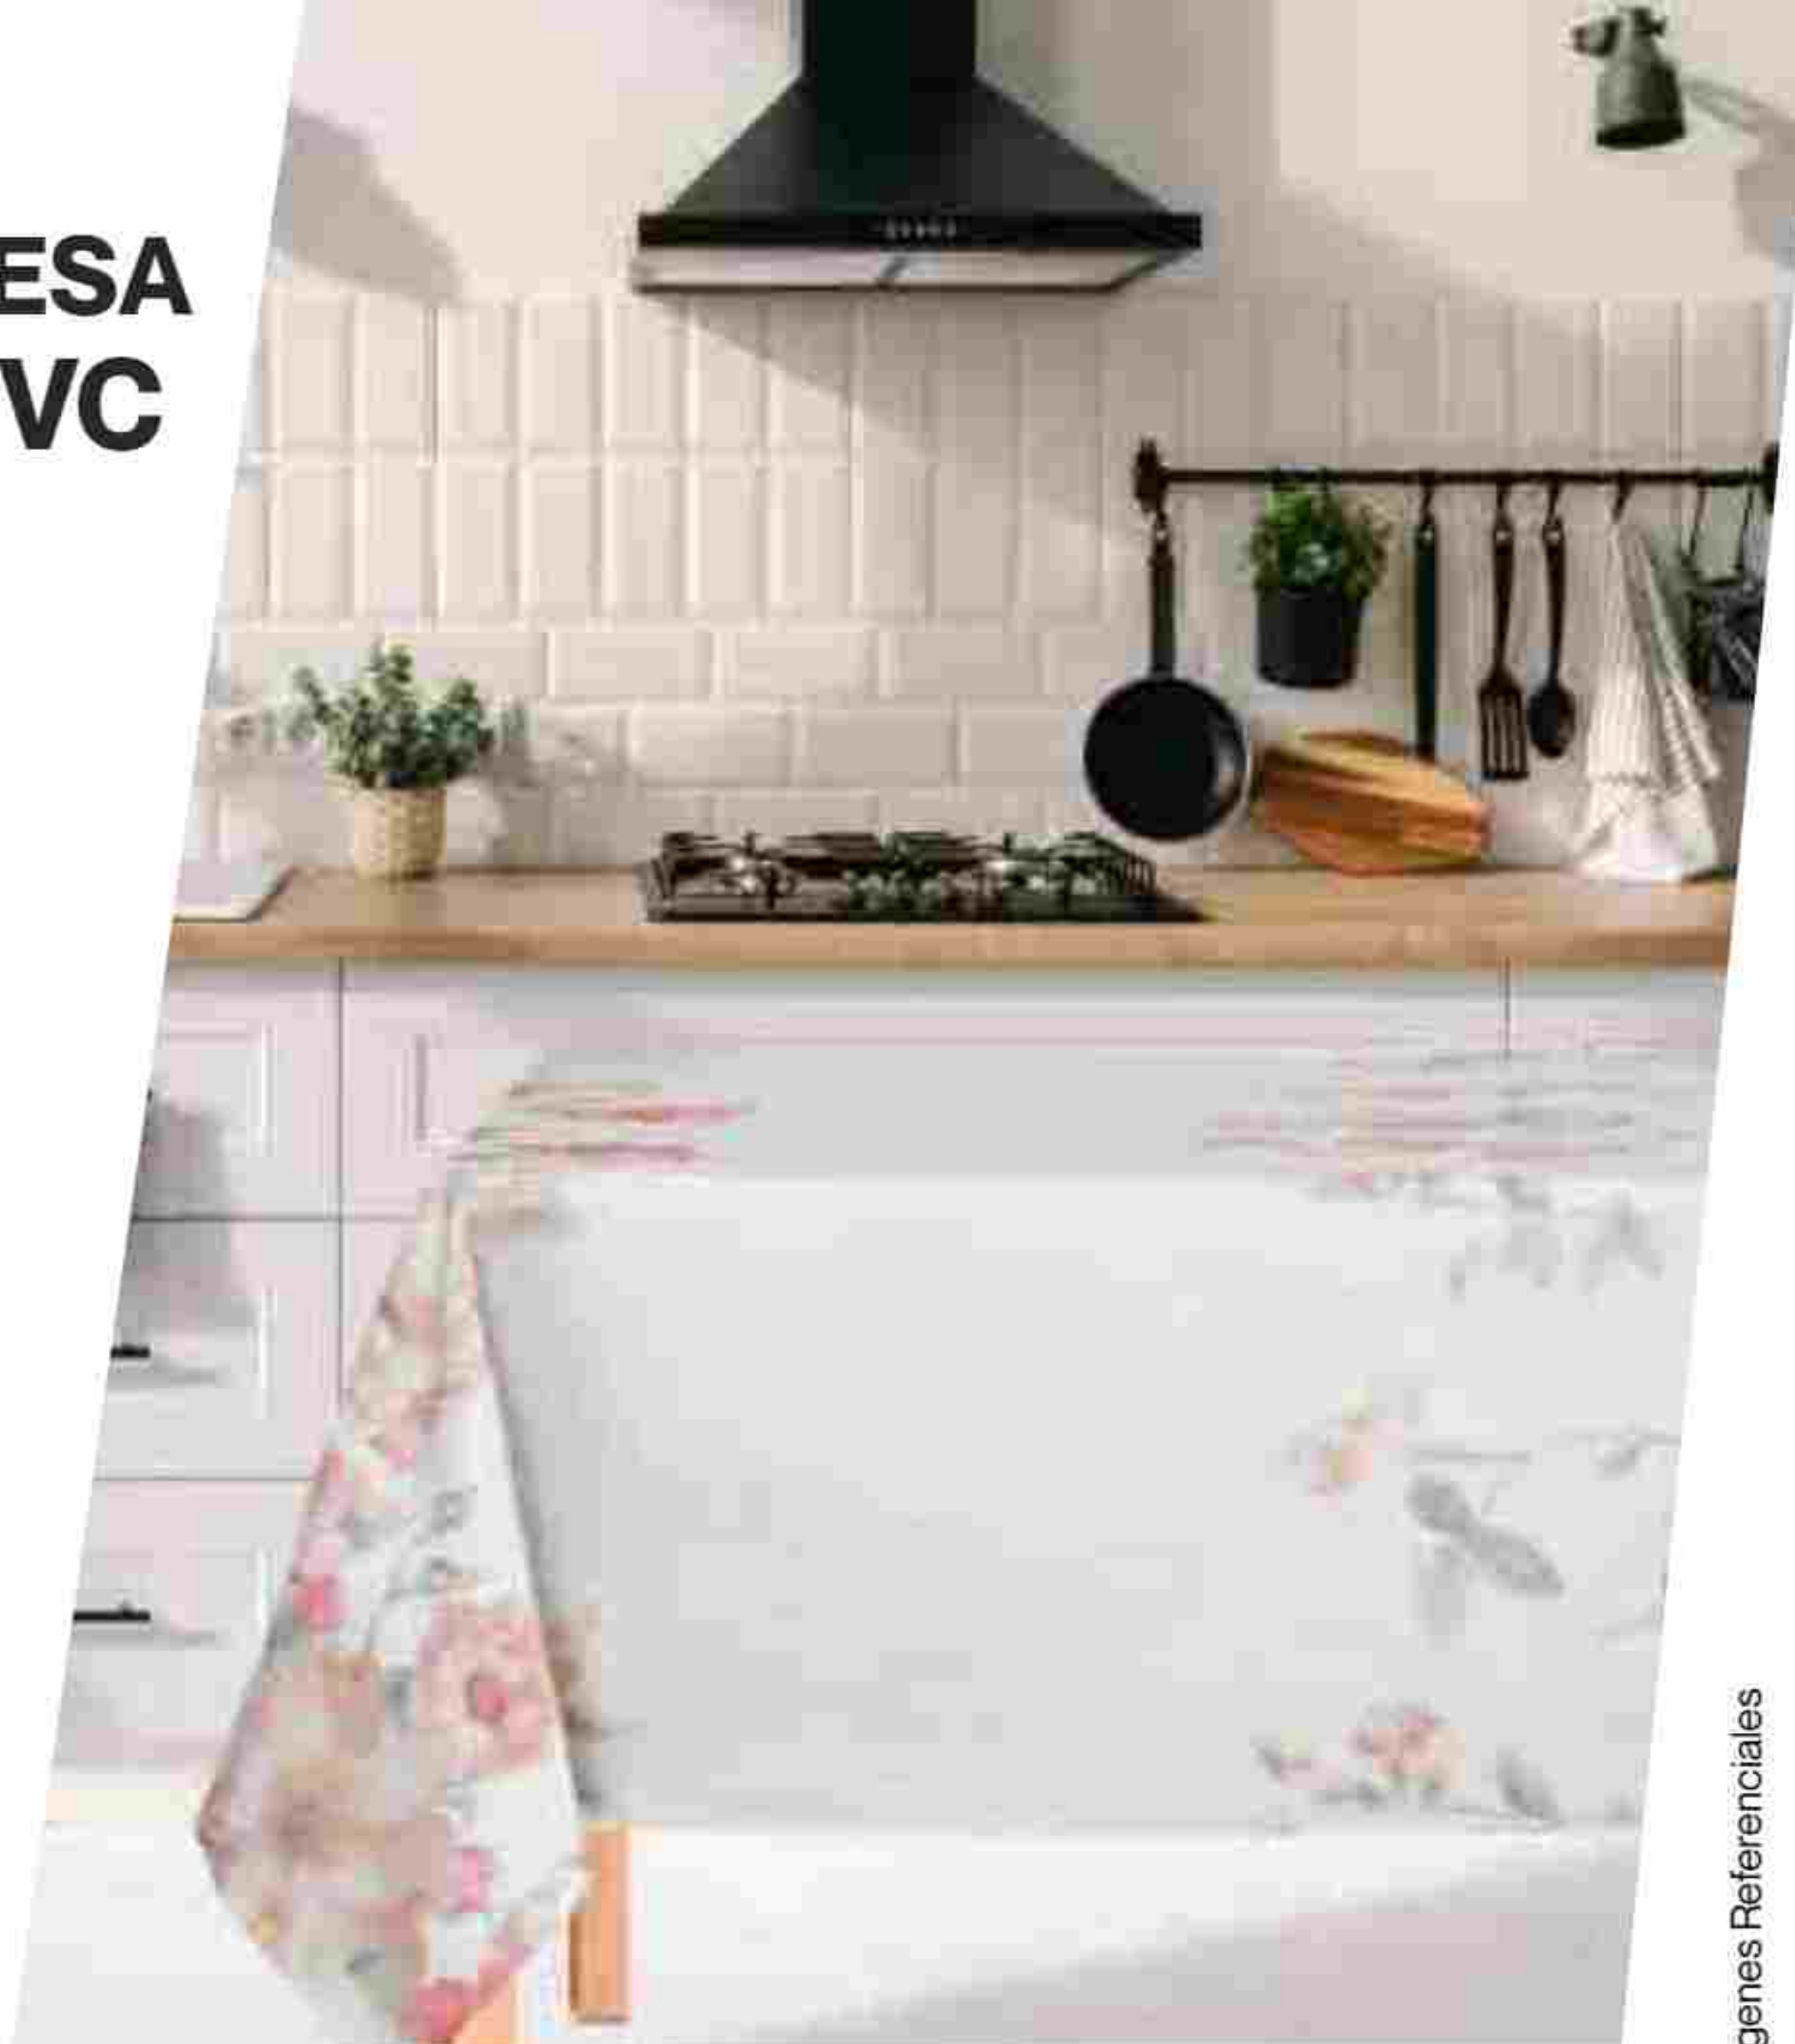

CUBREMESA PLAIN PVC