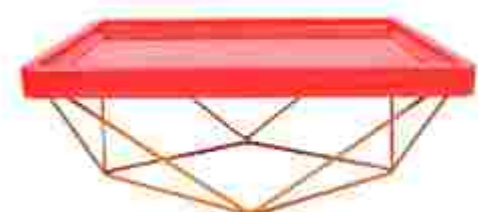

ME000291012

UNIDAD **S/ 12.90**
1/2 DOCENA **S/ 11.90**

MACETERO PORCELANA
FLORE 10X10X10CM BLANCO
C/AZUL III

ME000291013

UNIDAD **S/ 12.90**
1/2 DOCENA **S/ 11.90**

SAID PEDESTAL DECORATIVO
PLAST/MET 30X14X18 CM
ROJO